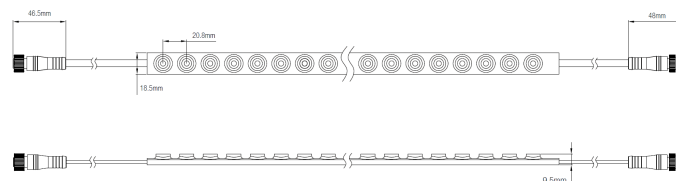

LR9001 IP67 24V

Ruban wallwasher monochrome

Caractéristiques techniques

LARGEUR	18,5mm
PUISSANCE MAXIMALE	18W/m
POIDS	170g/m
LONGUEUR MAXIMALE	5m
SÉCABILITÉ	12,5cm
HAUTEUR	9,5mm
CONDITIONNEMENT	1 pièce

Références

NOM COMMERCIAL RÉF. CONSTRUCTEUR	LONGUEUR	TEINTE	FLUX	EFFICACITÉ LUMINEUSE	CLASSE ÉNERGÉTIQUE
LR9001-IP67-24-30BL27 ENG0100100000235	5m	2700°K	2730lm/m	≥151Lm/W	D
LR9001-IP67-24-30BL30 ENG0100100000236	5m	3000°K	1780lm/m	≥98Lm/W	F
LR9001-IP67-24-30BL35 ENG0100100000237	5m	3500°K	2180lm/m	≥121Lm/W	E
LR9001-IP67-24-30BL40 ENG0100100000238	5m	4000°K	2730lm/m	≥151Lm/W	E
LR9001-IP67-24-30SPBL27 ENG0110100000180	Sur mesure	2700°K	2730lm/m	≥151Lm/W	D
LR9001-IP67-24-30SPBL30 ENG0110100000181	Sur mesure	3000°K	1780lm/m	≥98Lm/W	F
LR9001-IP67-24-30SPBL35 ENG0110100000182	Sur mesure	3500°K	2180lm/m	≥121Lm/W	E
LR9001-IP67-24-30SPBL40 ENG0110100000183	Sur mesure	4000°K	2730lm/m	≥151Lm/W	E