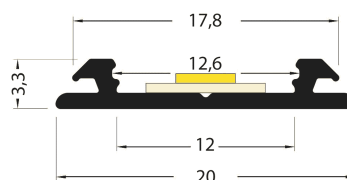

PR2005C

Profilé cintrable

Caractéristiques techniques

LARGEUR	20mm
LARGEUR INTÉRIEURE	12mm
HAUTEUR	5,7mm
MATIÈRE	Aluminium
POIDS	93g/m
ACCESSOIRE INCLUS	Diffusant polycarbonate
CONDITIONNEMENT	1 pièce

Références

NOM COMMERCIAL RÉF. CONSTRUCTEUR	LONGUEUR	COULEUR DU PRODUIT
PR2005C-BLANC ENG0300000000054	2m	Blanc
PR2005C-GRIS ENG0300000000055	2m	Gris
PR2005C-NOIR ENG0300000000057	2m	Noir
PR2005C-BLANC-SP ENG0310000000051	Sur mesure	Blanc
PR2005C-GRIS-SP ENG0310000000052	Sur mesure	Gris
PR2005C-NOIR-SP ENG0310000000053	Sur mesure	Noir