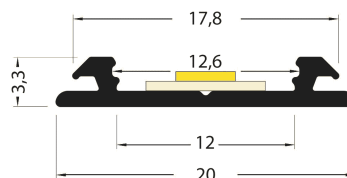

## PR2005CT

Profilé cintrable

## Caractéristiques techniques

LARGEUR	20mm
LARGEUR INTÉRIEURE	12mm
HAUTEUR	5,7mm
MATIÈRE	Aluminium
POIDS	93g/m
ACCESSOIRE INCLUS	Diffusant polycarbonate
CONDITIONNEMENT	1 pièce

## Références

NOM COMMERCIAL RÉF. CONSTRUCTEUR	LONGUEUR	COULEUR DU PRODUIT
<b>PR2005CT-GRIS</b> ENG0300000000058	2m	Gris
<b>PR2005CT-NOIR</b> ENG0300000000209	2m	Noir
<b>PR2005CT-GRIS-SP</b> ENG0310000000174	Sur mesure	Gris
<b>PR2005CT-NOIR-SP</b> ENG0310000000176	Sur mesure	Noir