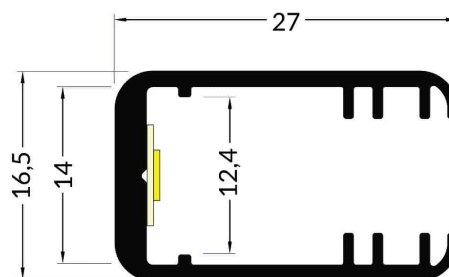

PR2026J

Profilé vitrine

Caractéristiques techniques

LARGEUR	16,5mm
LARGEUR INTÉRIEURE	12,4mm
HAUTEUR	27mm
MATIÈRE	Aluminium
POIDS	286g/m
CONDITIONNEMENT	1 pièce

Références

NOM COMMERCIAL RÉF. CONSTRUCTEUR	LONGUEUR	COULEUR DU PRODUIT
PR2026J-GRIS ENG0300100000021	2m	Gris
PR2026J-GRIS-SP ENG0310100000020	Sur mesure	Gris