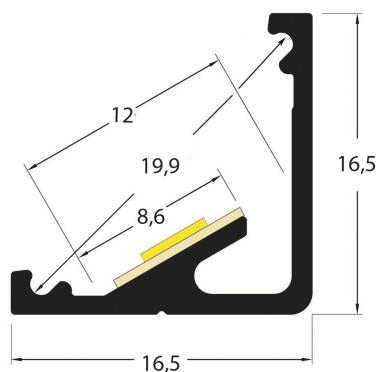

## PR2027E

Profilé d'angle

## Caractéristiques techniques

LARGEUR	16,5mm
LARGEUR INTÉRIEURE	8,6mm
HAUTEUR	16,5mm
MATIÈRE	Aluminium
POIDS	277g/m
ACCESSOIRE INCLUS	Diffusant polycarbonate
CONDITIONNEMENT	1 pièce

## Références

NOM COMMERCIAL RÉF. CONSTRUCTEUR	LONGUEUR	COULEUR DU PRODUIT
<b>PR2027E-BLANC</b> ENG030000000103	2m	Blanc
<b>PR2027E-GRIS</b> ENG030000000104	2m	Gris
<b>PR2027E-NOIR</b> ENG030000000105	2m	Noir
<b>PR2027E-BLANC-SP</b> ENG031000000093	Sur mesure	Blanc
<b>PR2027E-GRIS-SP</b> ENG031000000094	Sur mesure	Gris
<b>PR2027E-NOIR-SP</b> ENG031000000095	Sur mesure	Noir