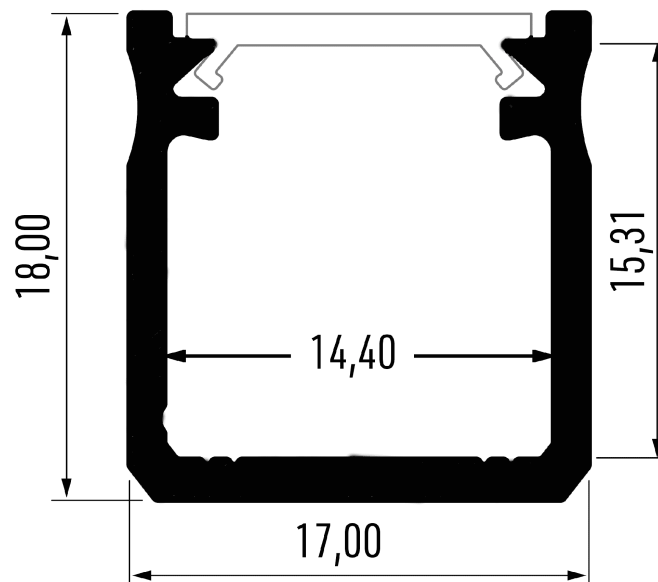

PR5003

Profilé en saillie

Caractéristiques techniques

| | |
|--------------------|-----------|
| LARGEUR | 17mm |
| LARGEUR INTÉRIEURE | 14,4mm |
| HAUTEUR | 18mm |
| MATIÈRE | Aluminium |
| CONDITIONNEMENT | 1 pièce |

Références

| NOM COMMERCIAL RÉF. CONSTRUCTEUR | LONGUEUR | COULEUR DU PRODUIT |
|---|------------|-----------------------|
| PR5003-2MBLANC ENG030000000189 | 2m | Blanc |
| PR5003-2MGRIS ENG030000000190 | 2m | Gris |
| PR5003-2MNOIR ENG030000000191 | 2m | Noir |
| PR5003-3MBLANC ENG030000000192 | 3m | Blanc |
| PR5003-3MGRIS ENG030000000193 | 3m | Gris |
| PR5003-3MNOIR ENG030000000194 | 3m | Noir |
| PR5003-BLANC-SP ENG031000000167 | Sur mesure | Blanc |
| PR5003-GRIS-SP ENG031000000168 | Sur mesure | Gris |
| PR5003-NOIR-SP ENG031000000169 | Sur mesure | Noir |

| NOM COMMERCIAL RÉF. CONSTRUCTEUR | DESCRIPTION | COULEUR | MATIERE | ILLUSTRATION |
|---|--|-------------|-----------|---|
| PR5003-1NOIR ENG0309901000184 | Kit de 2 bouchons noirs | Noir | Plastique |  |
| PR5003-2P ENG0309902000055 | Kit de 2 clips | Transparent | Plastique |  |
| PR5000-2L15-2M ENG0309904000005 | Capot optique 15° en 2 mètres | Transparent | PMMA |  |
| PR5000-2L15-SP ENG0319904000003 | Capot optique 15° en longueur sur mesure | Transparent | PMMA |  |
| PR5000-2L30-2M ENG0309904000007 | Capot optique 30° en 2 mètres | Transparent | PMMA |  |
| PR5000-2L30-3M ENG0309904000008 | Capot optique 30° en 3 mètres | Transparent | PMMA |  |
| PR5000-2L30-SP ENG0319904000004 | Capot optique 30° en longueur sur mesure | Transparent | PMMA |  |