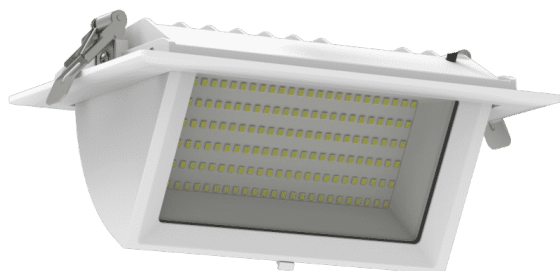

SE4001 45W/60W CCT

Spot LED magasin

Bon à savoir

Ce produit se décline en coloris noir et blanc.

Caractéristiques techniques

LARGEUR	145mm
DIMENSIONS D'ENCASTREMENT	220x127mm
HAUTEUR	96mm
HAUTEUR ENCASTRÉE	91mm
MATIÈRE	Aluminium
POIDS	1,1kg
TENSION D'ALIMENTATION	220-240Vac
PUISSANCE MAXIMALE	45W / 60W
CONDITIONNEMENT	1 pièce

Références

NOM COMMERCIAL RÉF. CONSTRUCTEUR	TEINTE	FLUX	EFFICACITÉ LUMINEUSE	COULEUR DU PRODUIT
SE4001BLANCCCT ENG0700102000005	3000 °K/4000 °K/5700 °K	BL30: 3760lm (45W) / 5040lm (60W) BL40: 4270lm (45W) / 5560lm (60W) BL50: 3800lm (45W) / 4930lm (60W)	BL30: ≥85Lm/W BL40: ≥105Lm/W BL50: ≥90Lm/W	Blanc
SE4001NOIRCCT ENG0700102000006	3000 °K/4000 °K/5700 °K	BL30: 3760lm (45W) / 5040lm (60W) BL40: 4270lm (45W) / 5560lm (60W) BL50: 3800lm (45W) / 4930lm (60W)	BL30: ≥85Lm/W BL40: ≥105Lm/W BL50: ≥90Lm/W	Noir