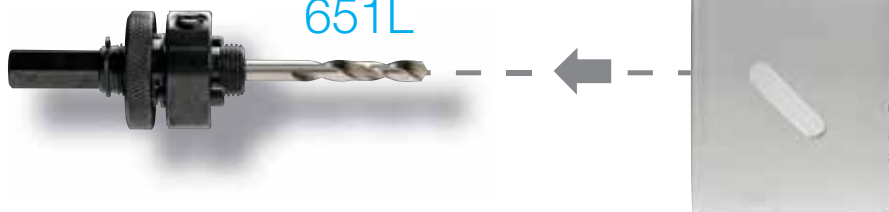

## Attachement système Standard HEXA ou compatible SDS-plus

	Désignation	Lt	Ref.	Gencod	Qt.	Pack
	<b>Pilote hexagonal 9,5mm (Ø14-30) avec foret centreur</b>	100	651HEX01	3336600159877	1	M
	<b>Pilote hexagonal 9,5 mm (Ø32-210) avec foret centreur</b>	127	651HEX03	3336600159891	1	M
	<b>Pilote compatible SDS-plus (Ø14-30) avec foret centreur</b>	120	651SDS01	3336600159914	1	M
	<b>Pilote compatible SDS-plus (Ø32-210) avec foret centreur</b>	131	651SDS02	3336600159921	1	M
	<b>Foret pilote 83mm (x2)</b>	83	651L083	3336600159938	1=2	H
	<b>Foret pilote HSS pour quick-lock</b>	100	651L100	3336600160019	1=2	H
	<b>Foret pilote 110mm (x2)</b>	110	651L102	3336600159945	1=2	H
	<b>Rallonge scie cloche 300mm Hex 9,5</b> <span style="color:red">NEW</span>	300	651RAHEXL300	3336600192584	1	H

Tube DIY incolore clip noir  
Twistpack incolore

651HEX01 ou 651SDS01

PILOTE  
Ø14-30

651L

**PERÇAGE  
Ø 14-30**

651HEX03 ou 651SDS02

PILOTE  
Ø 32-210

651L

**PERÇAGE  
Ø 32-210**

# Attachement système Quick Lock

CHANGEMENT RAPIDE

HEXA

Ref.

652QLHEX  
652QLFC  
652QL  
652QLDF  
653QL  
653QLDF  
651L

Désignation	Lt	Ref.	Gencod	Qt.	Pack
Pilote quick-lock hexa 11mm (Ø14-210mm) avec foret centreur	127	652QLHEX	3336600159952	1	M
Connecteur quick-lock pour scie (Ø14-30mm)	-	652QLFC	3336600159976	1=5	M
Connecteur quick-lock pour scie (Ø32-210mm)	-	652QL	3336600159990	1=5	M
Connecteur quick-lock double filetage (Ø32-210mm / Ø14-30)	-	652QLDF	3336600160002	1=5	M
Connecteur quick-lock (Ø14-30mm)	-	653QLFC	3336600190054	1=2	R
Connecteur quick-lock pour scie (Ø32-210mm)	-	653QL	3336600190061	1=2	R
Connecteur quick-lock double filetage (Ø32-210mm / Ø14-30)	-	653QLDF	3336600190078	1=2	R
Foret pilote 83mm (x2)	83	651L083	3336600159938	1=2	H
Foret pilote HSS pour quick-lock (x2)	100	651L100	3336600160019	1=2	H
Foret pilote 102mm (x2)	110	651L102	3336600159945	1=2	H