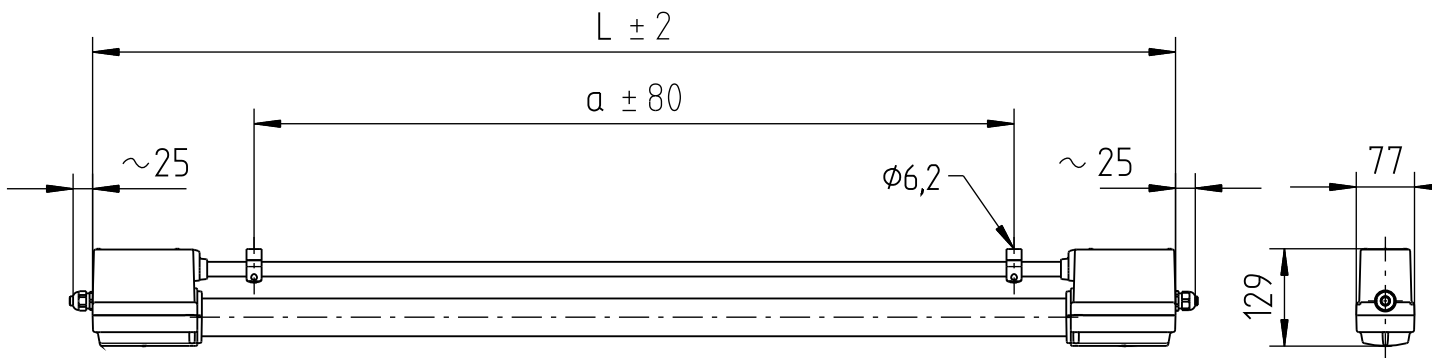

590...

IP 68, 1m  10    
230 V / 50 Hz
max. 4,4 kg

T8 → ~~T5~~

 T8

NORKA

| | | | | |
|-----|--------|---------|-----------------------------|-----|
| 58W | 1732±2 | 1305±80 | 2x/3x1,5/2,5mm ² | 4,4 |
| 36W | 1432±2 | 1005±80 | 4x/5x1,5/2,5mm ² | 4,1 |
| 36W | 1392±2 | 1005±80 | 2x/3x1,5/2,5mm ² | 3,6 |
| 18W | 822±2 | 395±80 | 4x/5x1,5/2,5mm ² | 3,4 |
| 18W | 782±2 | 395±80 | 2x/3x1,5/2,5mm ² | 2,9 |
| P | L | a | DV | kg |