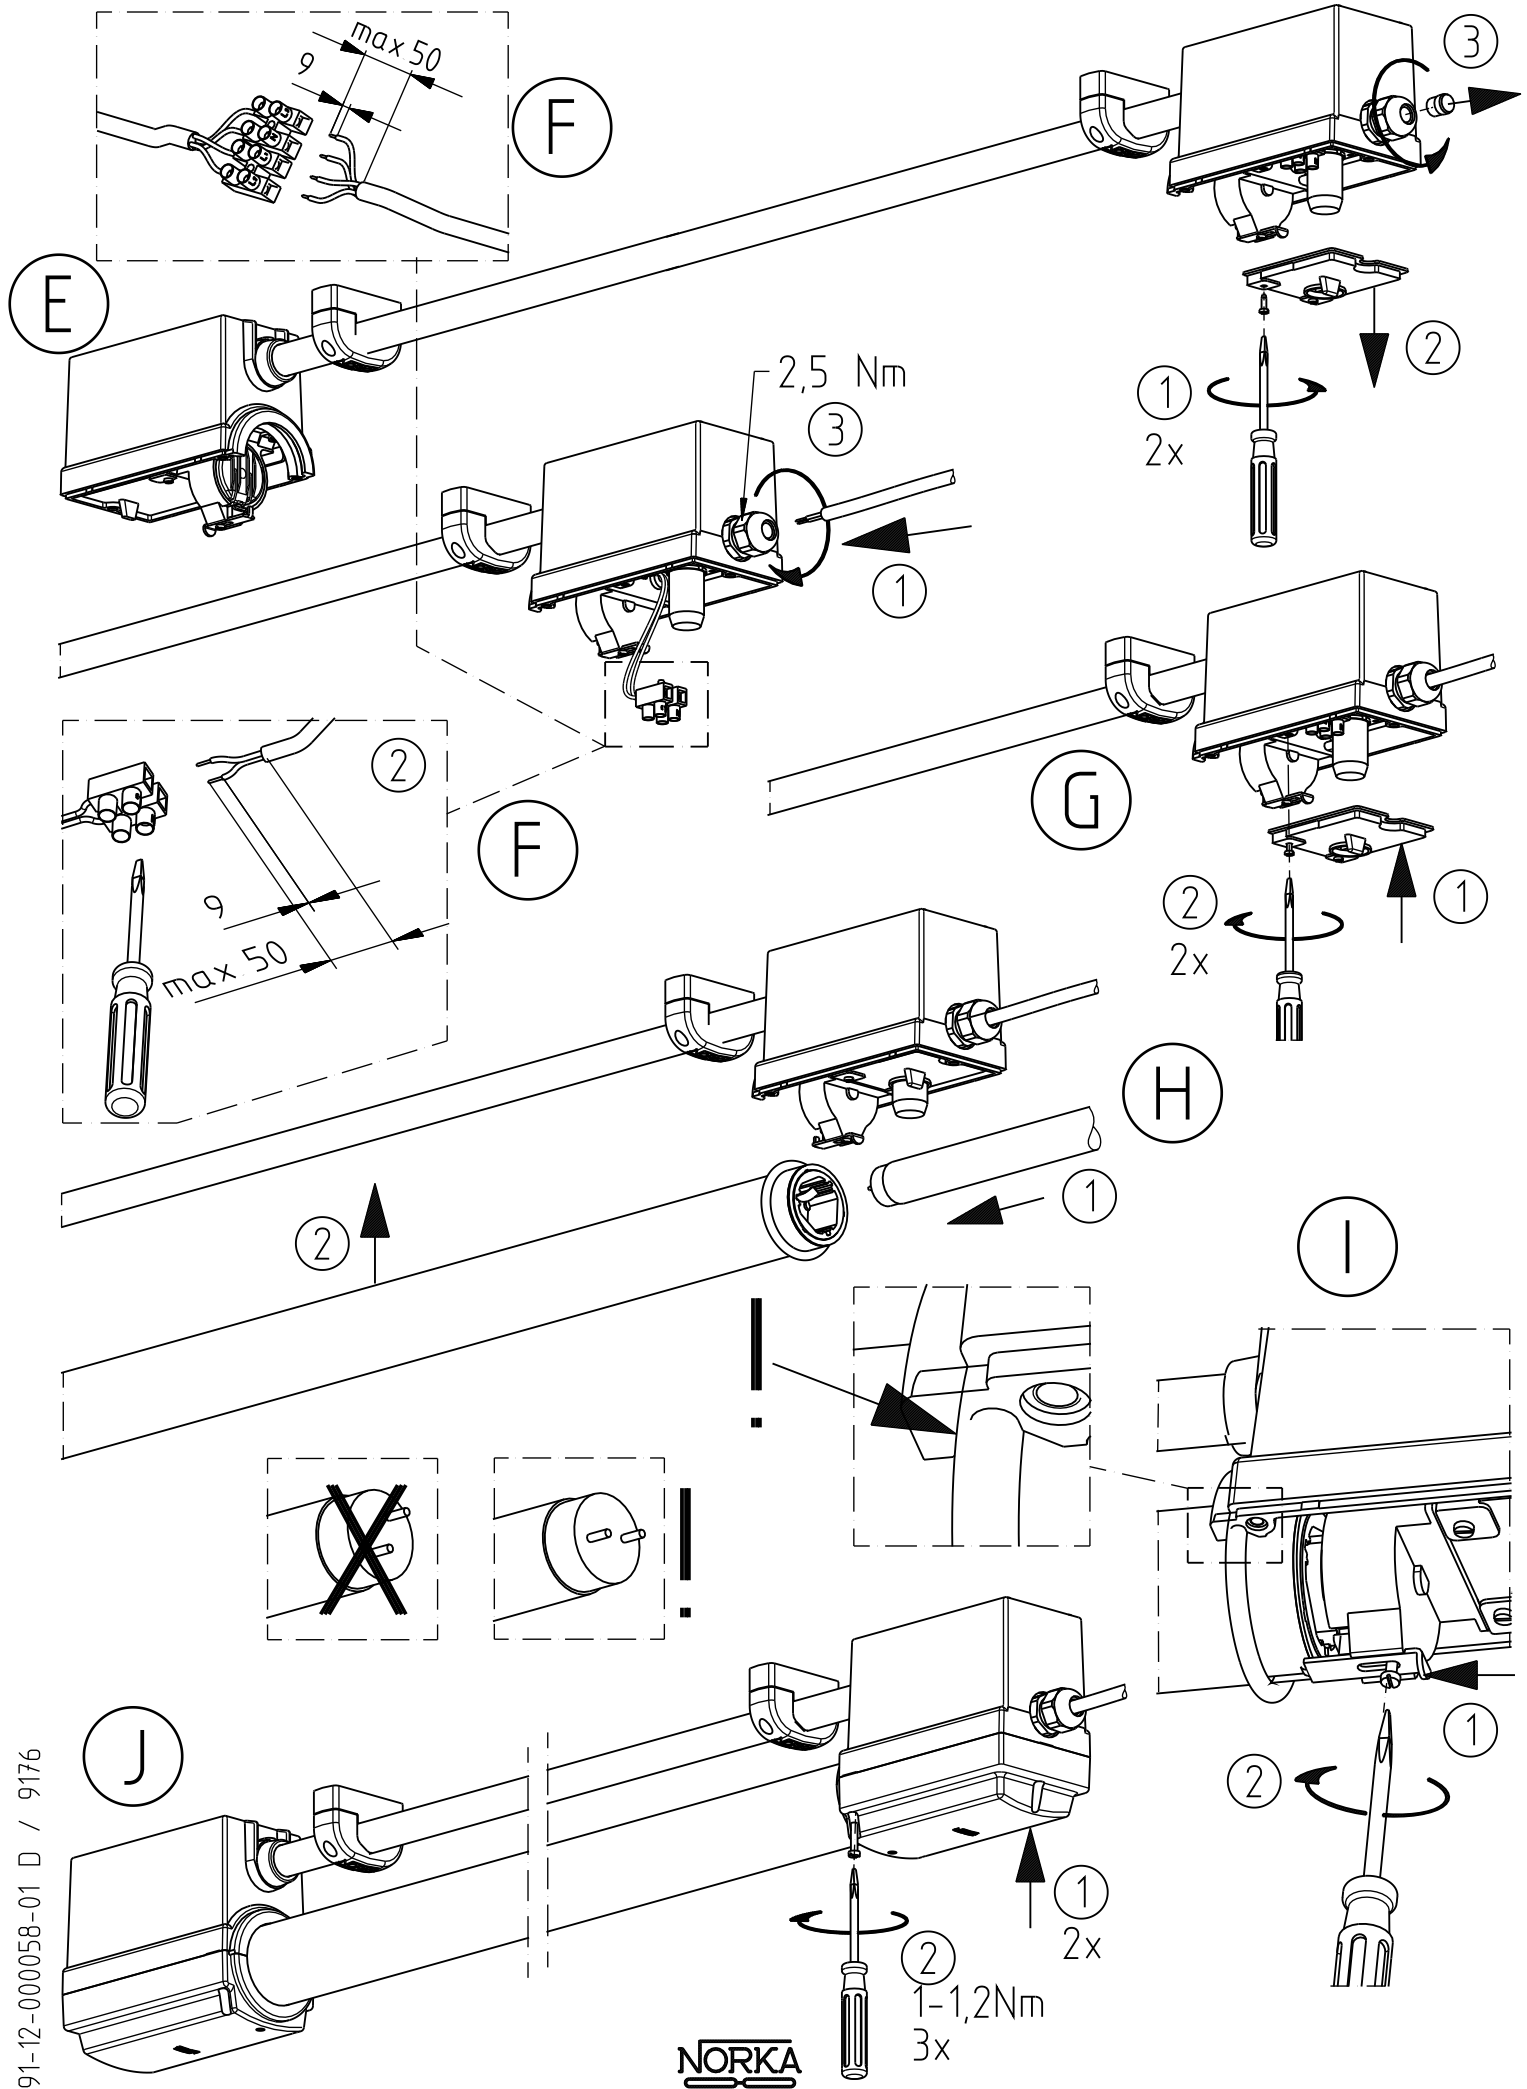

Montageanleitung 9176

- (GB) Mounting Instructions
- (F) Notice de Montage
- (E) Instrucciones de Montaje
- (I) Istruzione per l'Installazione
- (P) Instrucoes de montagem
- (NL) Montage Voorschrift
- (DK) Monteringsvejledning
- (S) Montageanvisning
- (FIN) Asennusohje
- (N) Montasjeveiledning

590...

IP 68, 1m  10    
230 V / 50 Hz
max. 4,4 kg

T8 → ~~T5~~

 T8

NORKA

| | | | | |
|-----|--------|---------|-----------------------------|-----|
| 58W | 1732±2 | 1305±80 | 2x/3x1,5/2,5mm ² | 4,4 |
| 36W | 1432±2 | 1005±80 | 4x/5x1,5/2,5mm ² | 4,1 |
| 36W | 1392±2 | 1005±80 | 2x/3x1,5/2,5mm ² | 3,6 |
| 18W | 822±2 | 395±80 | 4x/5x1,5/2,5mm ² | 3,4 |
| 18W | 782±2 | 395±80 | 2x/3x1,5/2,5mm ² | 2,9 |
| P | L | a | DV | kg |