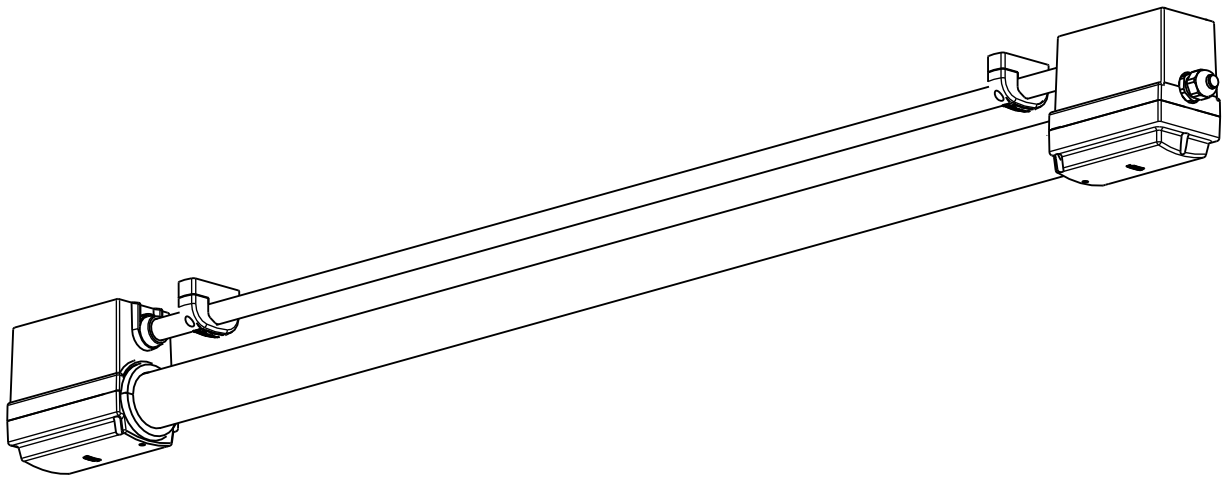

590...

IP 68, 1m  10    
230 V / 50 Hz
max. 4,4 kg

T8 → ~~T5~~

 T8

NORKA

| | | | | |
|-----|--------|---------|-----------------------------|-----|
| 58W | 1732±2 | 1305±80 | 2x/3x1,5/2,5mm ² | 4,4 |
| 36W | 1432±2 | 1005±80 | 4x/5x1,5/2,5mm ² | 4,1 |
| 36W | 1392±2 | 1005±80 | 2x/3x1,5/2,5mm ² | 3,6 |
| 18W | 822±2 | 395±80 | 4x/5x1,5/2,5mm ² | 3,4 |
| 18W | 782±2 | 395±80 | 2x/3x1,5/2,5mm ² | 2,9 |
| P | L | a | DV | kg |