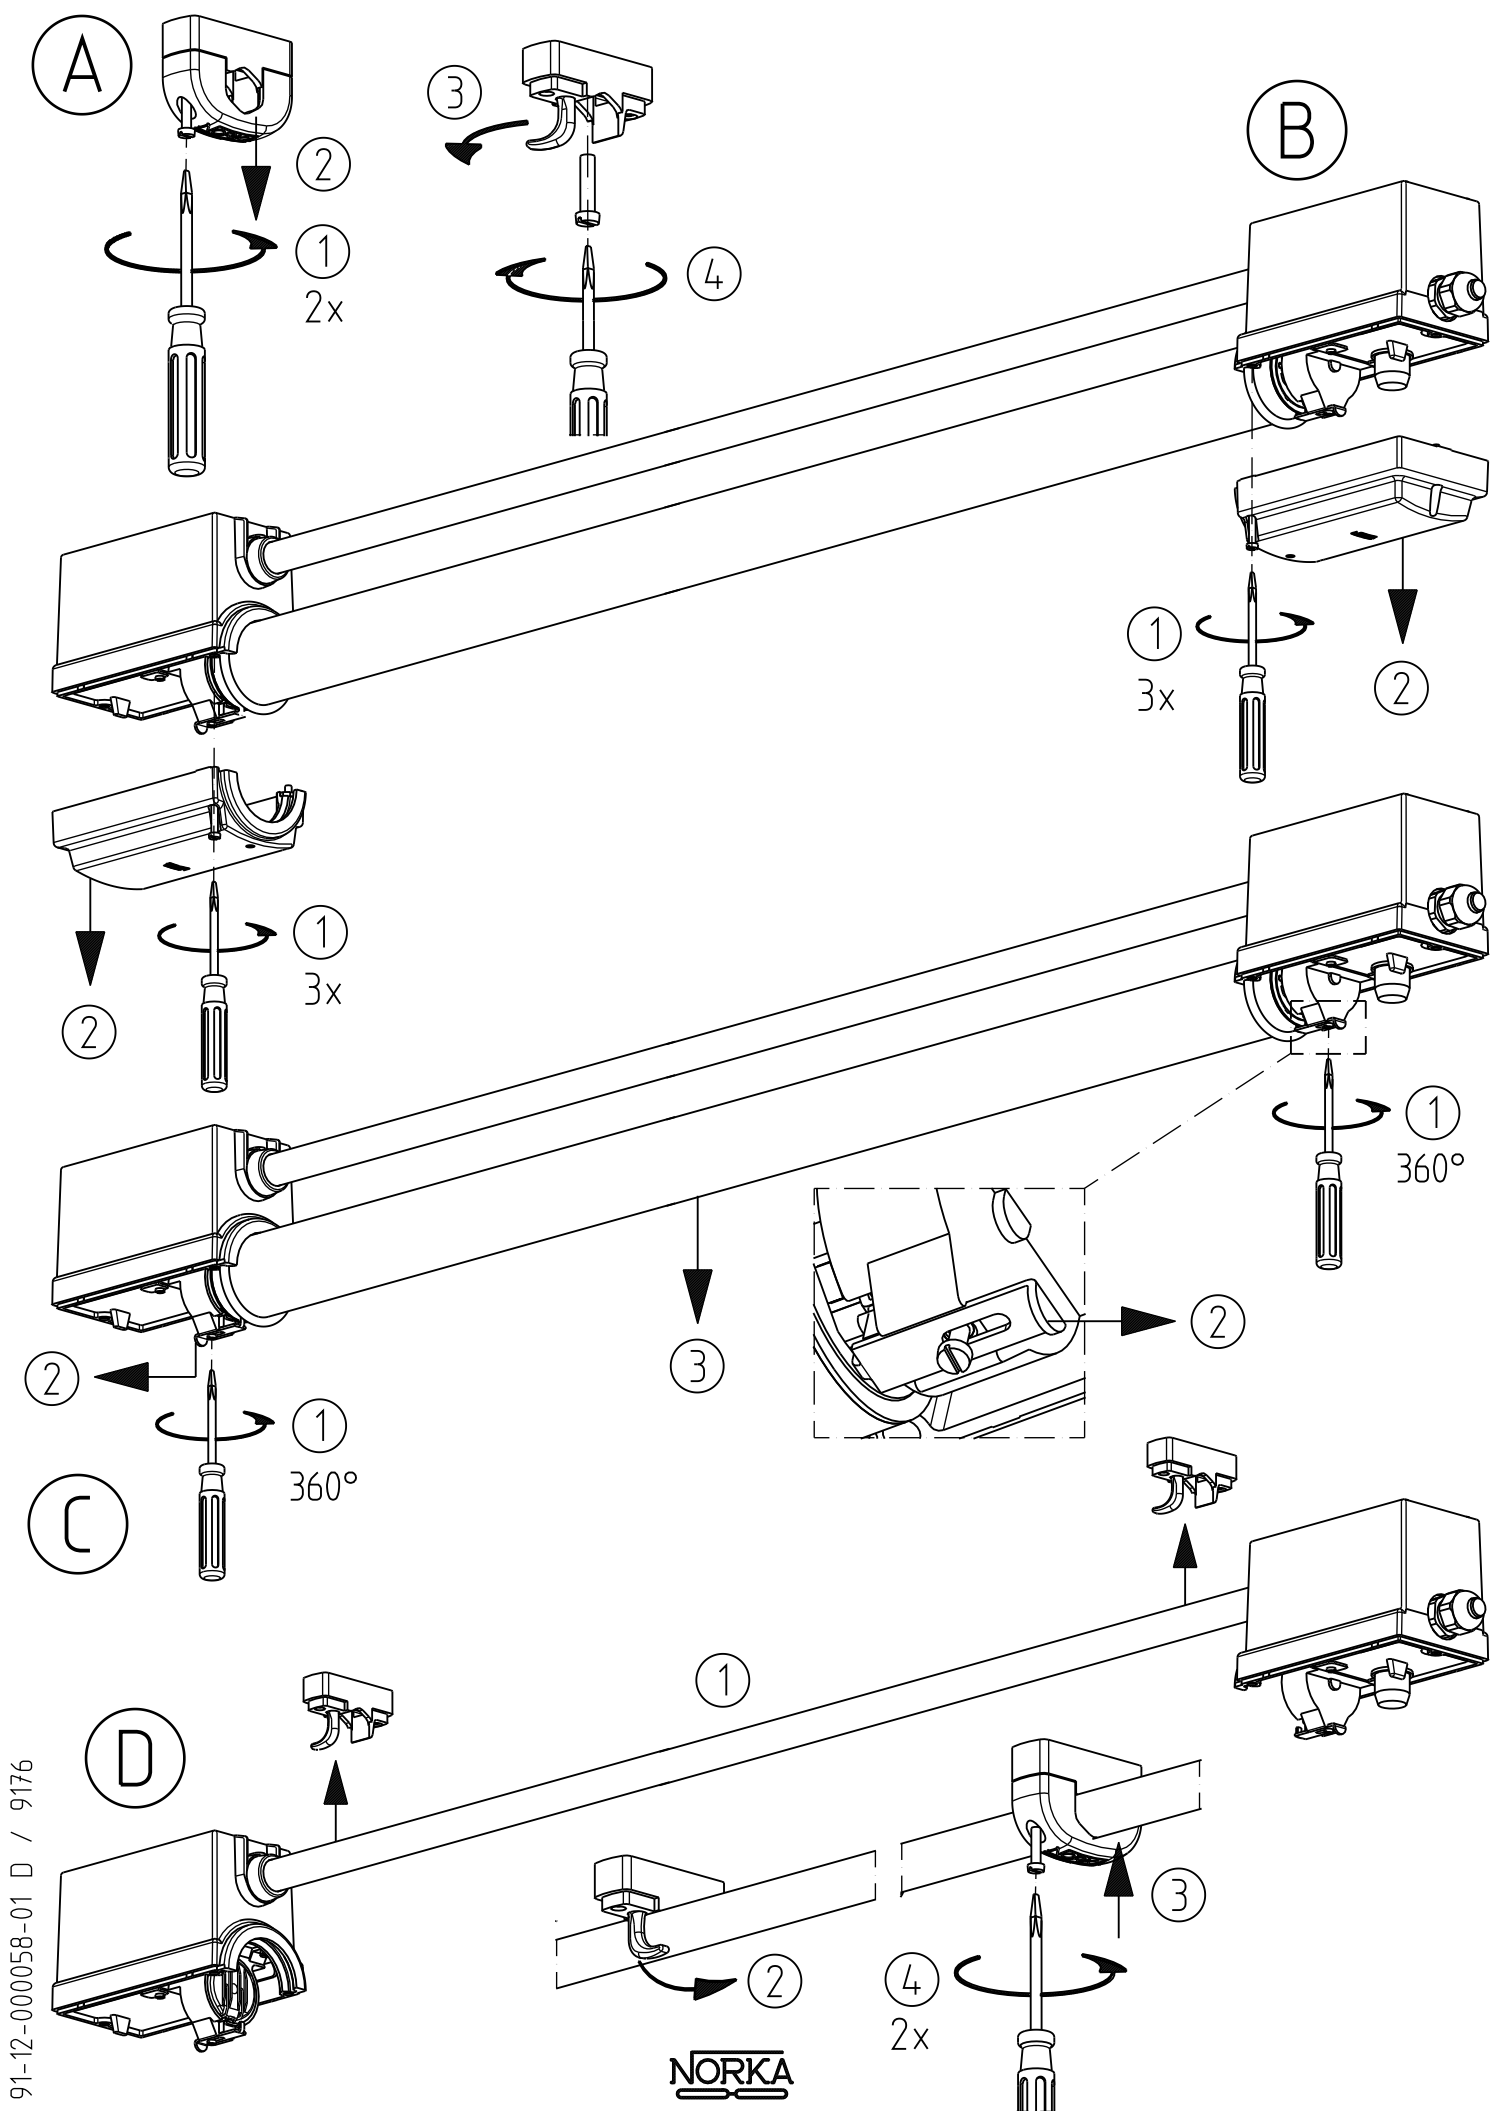

590...

IP 68, 1m  10    
230 V / 50 Hz
max. 4,4 kg

T8 → ~~T5~~

 T8

NORKA

| | | | | |
|-----|--------|---------|-----------------------------|-----|
| 58W | 1732±2 | 1305±80 | 2x/3x1,5/2,5mm ² | 4,4 |
| 36W | 1432±2 | 1005±80 | 4x/5x1,5/2,5mm ² | 4,1 |
| 36W | 1392±2 | 1005±80 | 2x/3x1,5/2,5mm ² | 3,6 |
| 18W | 822±2 | 395±80 | 4x/5x1,5/2,5mm ² | 3,4 |
| 18W | 782±2 | 395±80 | 2x/3x1,5/2,5mm ² | 2,9 |
| P | L | a | DV | kg |