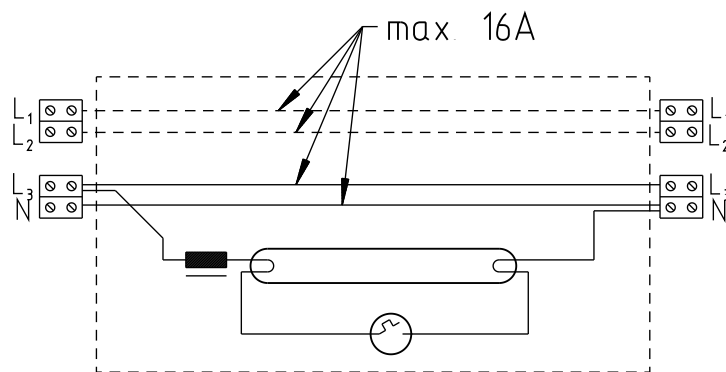

590...

IP 68, 1m  10    
230 V / 50 Hz
max. 4,4 kg

T8 → ~~T5~~

 T8

NORKA

| | | | | |
|-----|--------|---------|-----------------------------|-----|
| 58W | 1732±2 | 1305±80 | 2x/3x1,5/2,5mm ² | 4,4 |
| 36W | 1432±2 | 1005±80 | 4x/5x1,5/2,5mm ² | 4,1 |
| 36W | 1392±2 | 1005±80 | 2x/3x1,5/2,5mm ² | 3,6 |
| 18W | 822±2 | 395±80 | 4x/5x1,5/2,5mm ² | 3,4 |
| 18W | 782±2 | 395±80 | 2x/3x1,5/2,5mm ² | 2,9 |
| P | L | a | DV | kg |