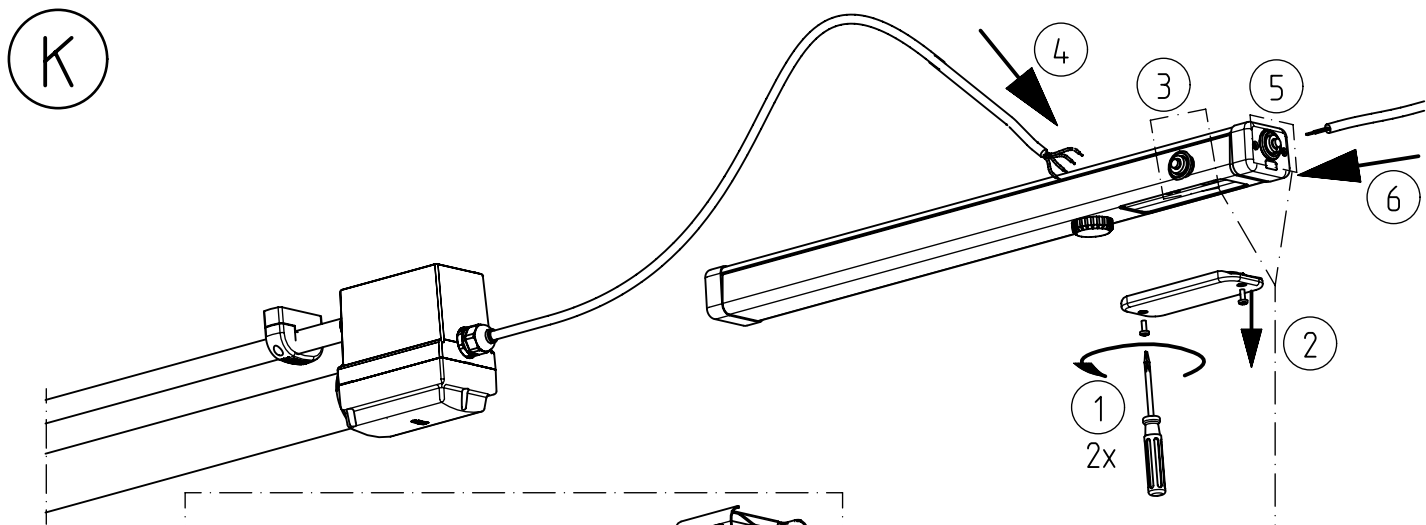

F

G

H

I

20017.

590...

58W	VHT 90°	1692±2	1305±80	3,4
36W	VHT 90°	1392±2	1005±80	2,6
18W	VHT 90°	782±2	395±80	2,0
P	Wärmebest	L	a	kg

NORKA