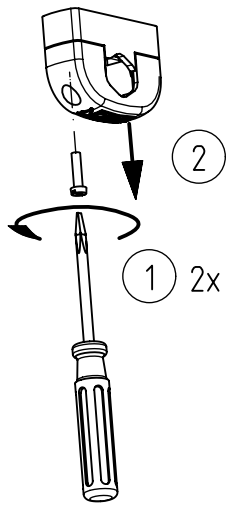

590...

IP 68, 1m   
230 V / 50 Hz
max. 3,4 kg

T8 → ~~X5~~

T8

NORKA

A

B

C

F

G

H

I

20017.

590...

58W	VHT 90°	1692±2	1305±80	3,4
36W	VHT 90°	1392±2	1005±80	2,6
18W	VHT 90°	782±2	395±80	2,0
P	Wärmebest	L	a	kg

NORKA