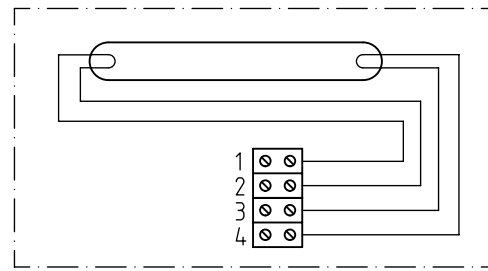

F

G

H

I

20017.

590...

58W	VHT 90°	1692±2	1305±80	3,4
36W	VHT 90°	1392±2	1005±80	2,6
18W	VHT 90°	782±2	395±80	2,0
P	Wärmebest	L	a	kg

NORKA