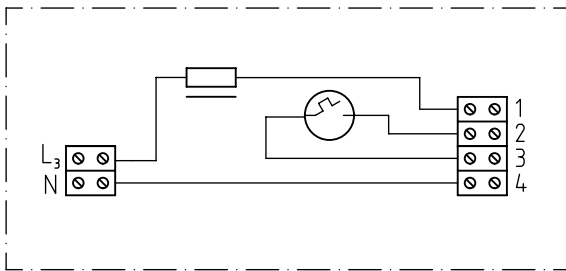

F

G

H

I

20017.

590...

58W	VHT 90°	1692±2	1305±80	3,4
36W	VHT 90°	1392±2	1005±80	2,6
18W	VHT 90°	782±2	395±80	2,0
P	Wärmebest	L	a	kg

NORKA