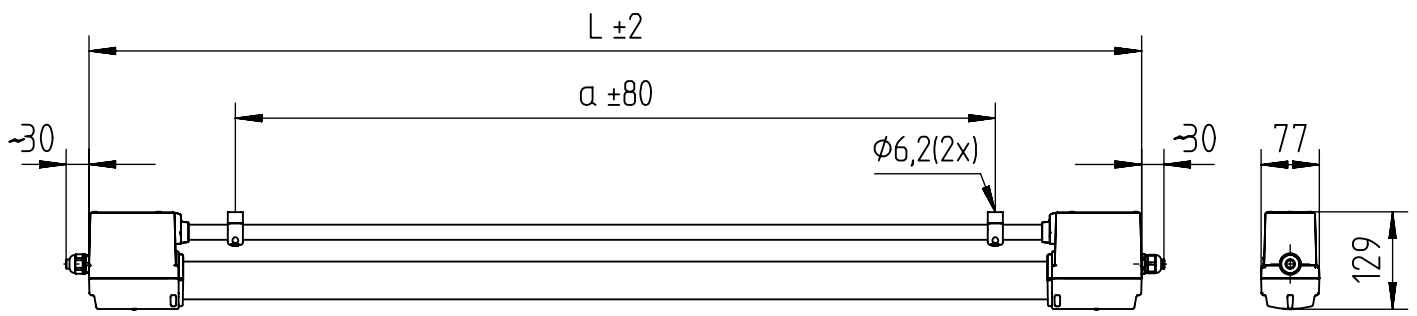

F

G

H

I

20017.

590...

58W	VHT 90°	1692±2	1305±80	3,4
36W	VHT 90°	1392±2	1005±80	2,6
18W	VHT 90°	782±2	395±80	2,0
P	Wärmebest	L	a	kg

NORKA