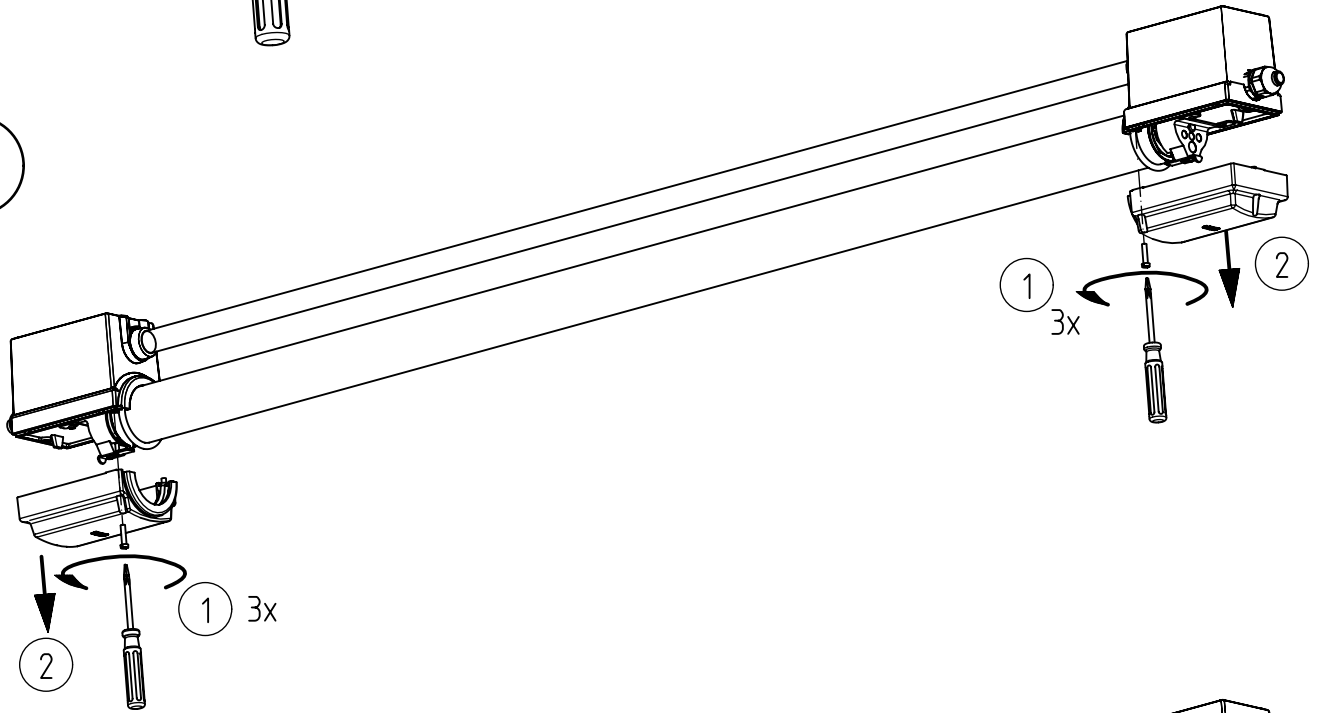

590...

IP 68, 1m   
230 V / 50 Hz
max. 3,4 kg

T8 → ~~X5~~

T8

NORKA

A

B

C