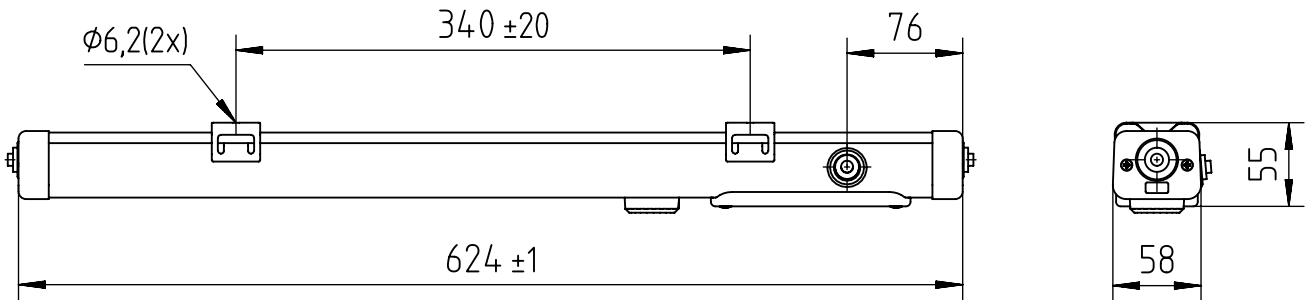

F

G

H

I

20017.

590...

58W	VHT 90°	1692±2	1305±80	3,4
36W	VHT 90°	1392±2	1005±80	2,6
18W	VHT 90°	782±2	395±80	2,0
P	Wärmebest	L	a	kg

NORKA