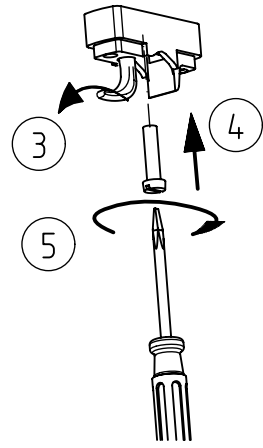

590...

IP 68, 1m   
230 V / 50 Hz
max. 3,4 kg

T8 → ~~X5~~

T8

NORKA

A

B

C