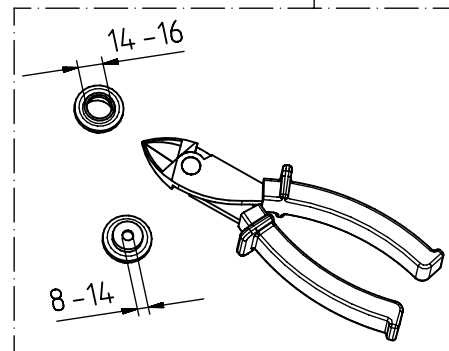

F

G

H

I

20017.

590...

58W	VHT 90°	1692±2	1305±80	3,4
36W	VHT 90°	1392±2	1005±80	2,6
18W	VHT 90°	782±2	395±80	2,0
P	Wärmebest	L	a	kg

NORKA