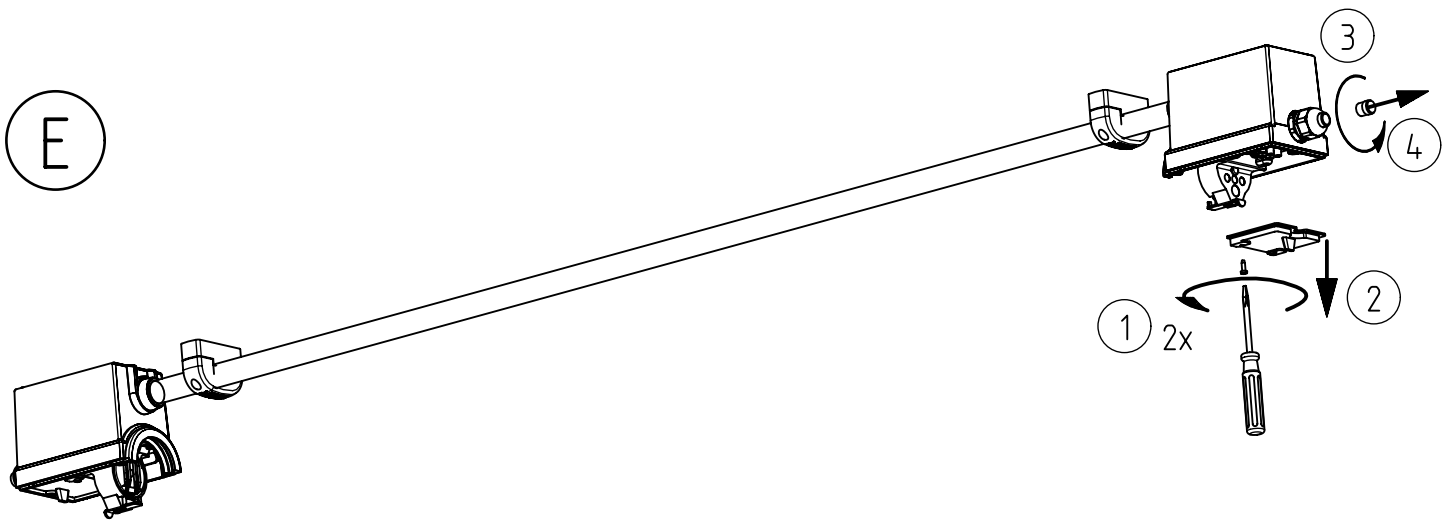

590...

IP 68, 1m   
230 V / 50 Hz
max. 3,4 kg

T8 → ~~X5~~

T8

NORKA

A

B

C