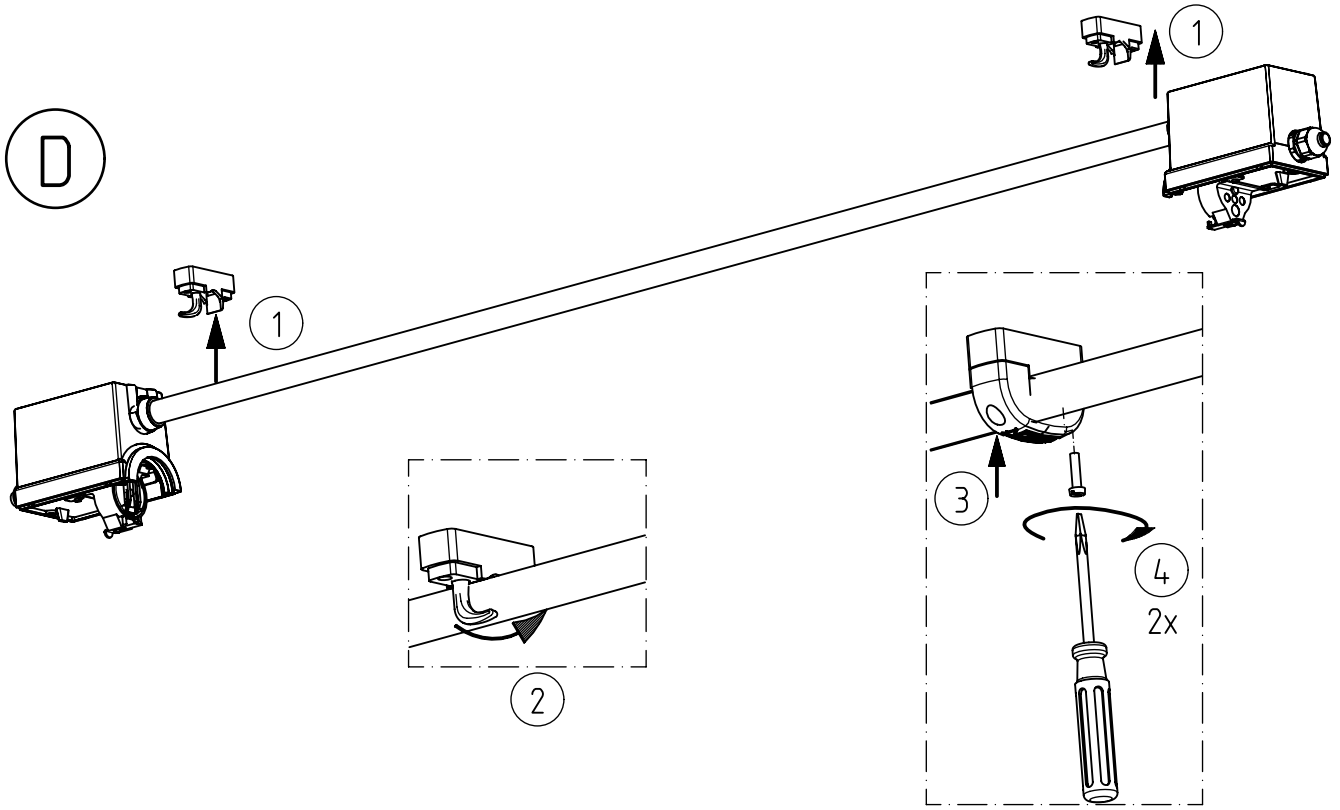

590...

IP 68, 1m   
230 V / 50 Hz
max. 3,4 kg

T8 → ~~X5~~

T8

NORKA

A

B

C