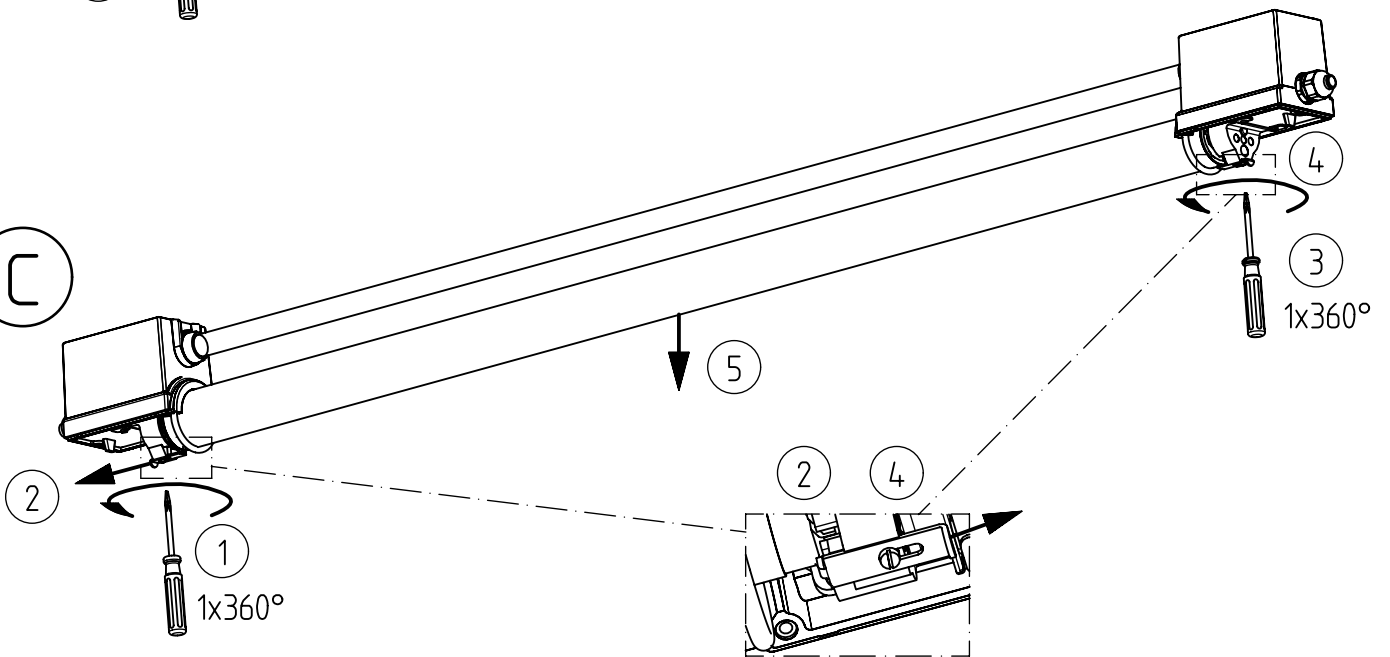

590...

IP 68, 1m   
230 V / 50 Hz
max. 3,4 kg

T8 → ~~X5~~

T8

NORKA

A

B

C