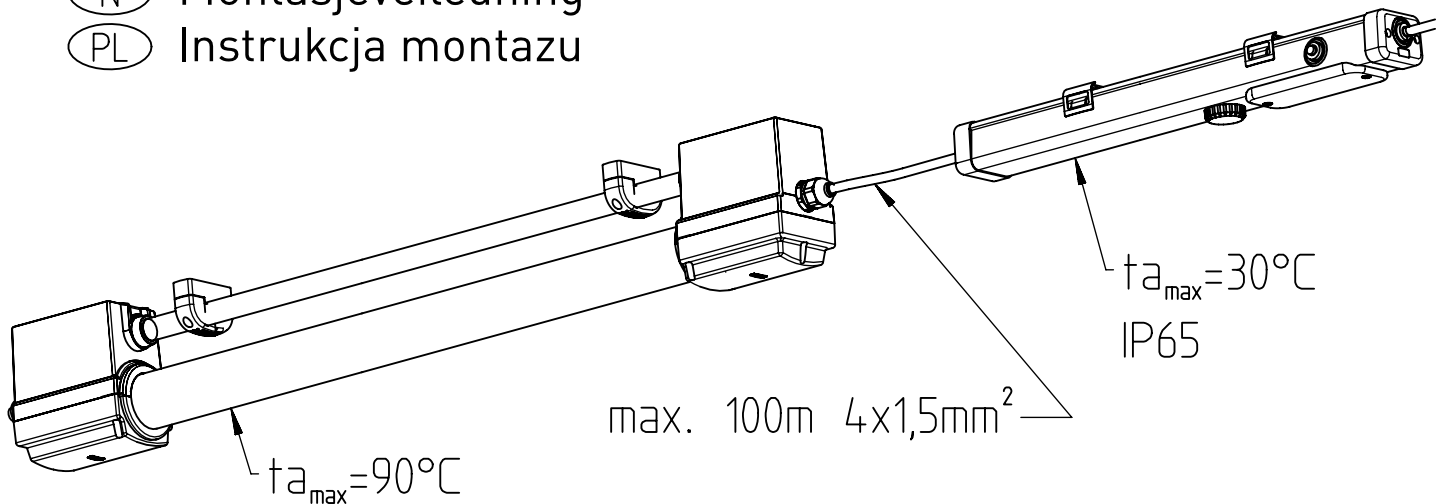

Montageanleitung 68308

- ⓐ GB Mounting Instructions
- ⓑ F Notice de Montage
- ⓒ E Instrucciones de Montaje
- ⓓ I Istruzione per l'Installazione
- ⓔ P Instrucoes de montagem
- ⓕ NL Montage Voorschrift
- ⓖ DK Monteringsvejledning
- ⓗ S Montageanvisning
- ⓓ FIN Asennusohje
- ⓓ N Montasjeveiledning
- ⓓ PL Instrukcja montazu

590...

IP 68, 1m   
230 V / 50 Hz
max. 3,4 kg

T8 → ~~X5~~

T8

NORKA

A

B

C

F

G

H

I

20017.

590...

58W	VHT 90°	1692±2	1305±80	3,4
36W	VHT 90°	1392±2	1005±80	2,6
18W	VHT 90°	782±2	395±80	2,0
P	Wärmebest	L	a	kg

NORKA