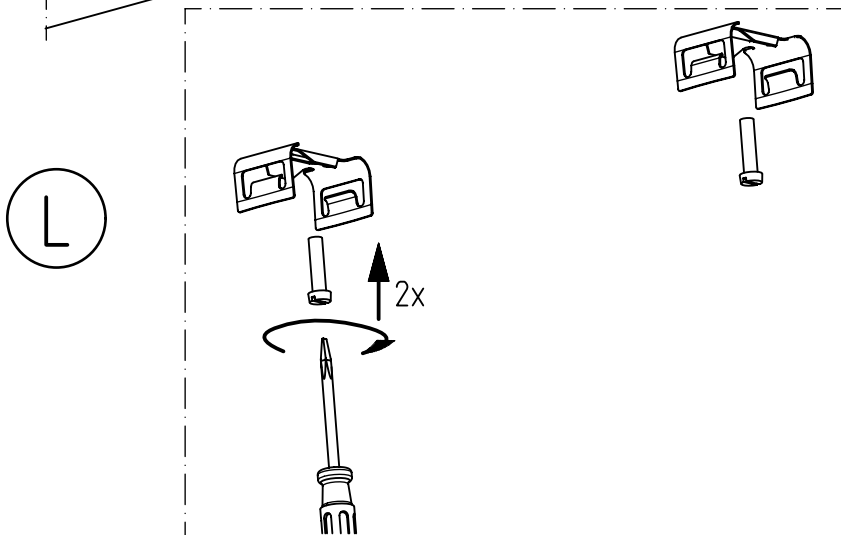

F

G

H

I

20017.

590...

58W	VHT 90°	1692±2	1305±80	3,4
36W	VHT 90°	1392±2	1005±80	2,6
18W	VHT 90°	782±2	395±80	2,0
P	Wärmebest	L	a	kg

NORKA