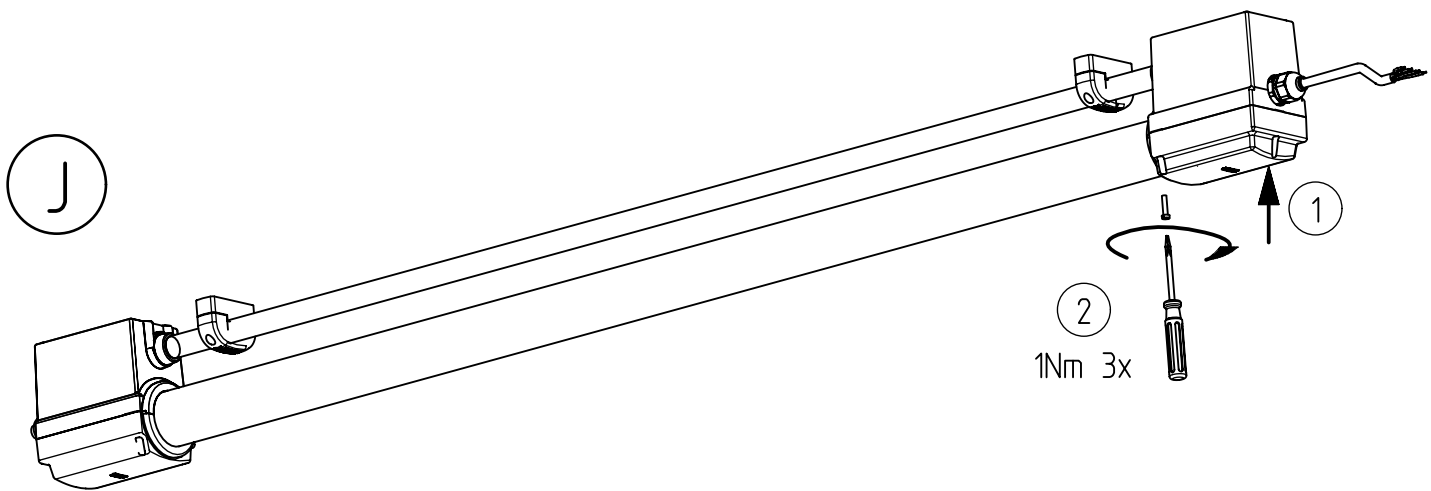

F

G

H

I

20017.

590...

58W	VHT 90°	1692±2	1305±80	3,4
36W	VHT 90°	1392±2	1005±80	2,6
18W	VHT 90°	782±2	395±80	2,0
P	Wärmebest	L	a	kg

NORKA