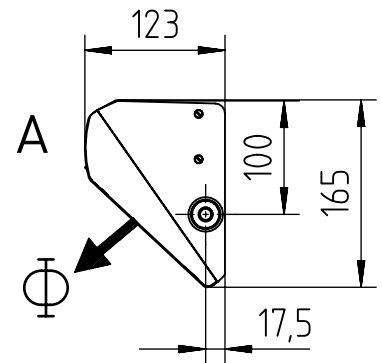

545...

IP 66 / IP 69K

LED

230-240 V 0/50-60 Hz

max. 5,3 kg

NORKA

nur mit feuchtem Tuch
(Wasser) reinigen.
clean with a damp cloth
(water) only.

NORKA

m 1500	1617	1385
m 1200	1317	1085
m 600 Sonder	757	525
m 600	707	475
Ausführung	L	a

* = „Auch zur Verwendung in einer Umgebung, in der eine Ablagerung von leitfähigem Staub auf der Leuchte zu erwarten ist.“
 „Also for use in environments where an accumulation of conductive dust on the luminaire may be expected.“