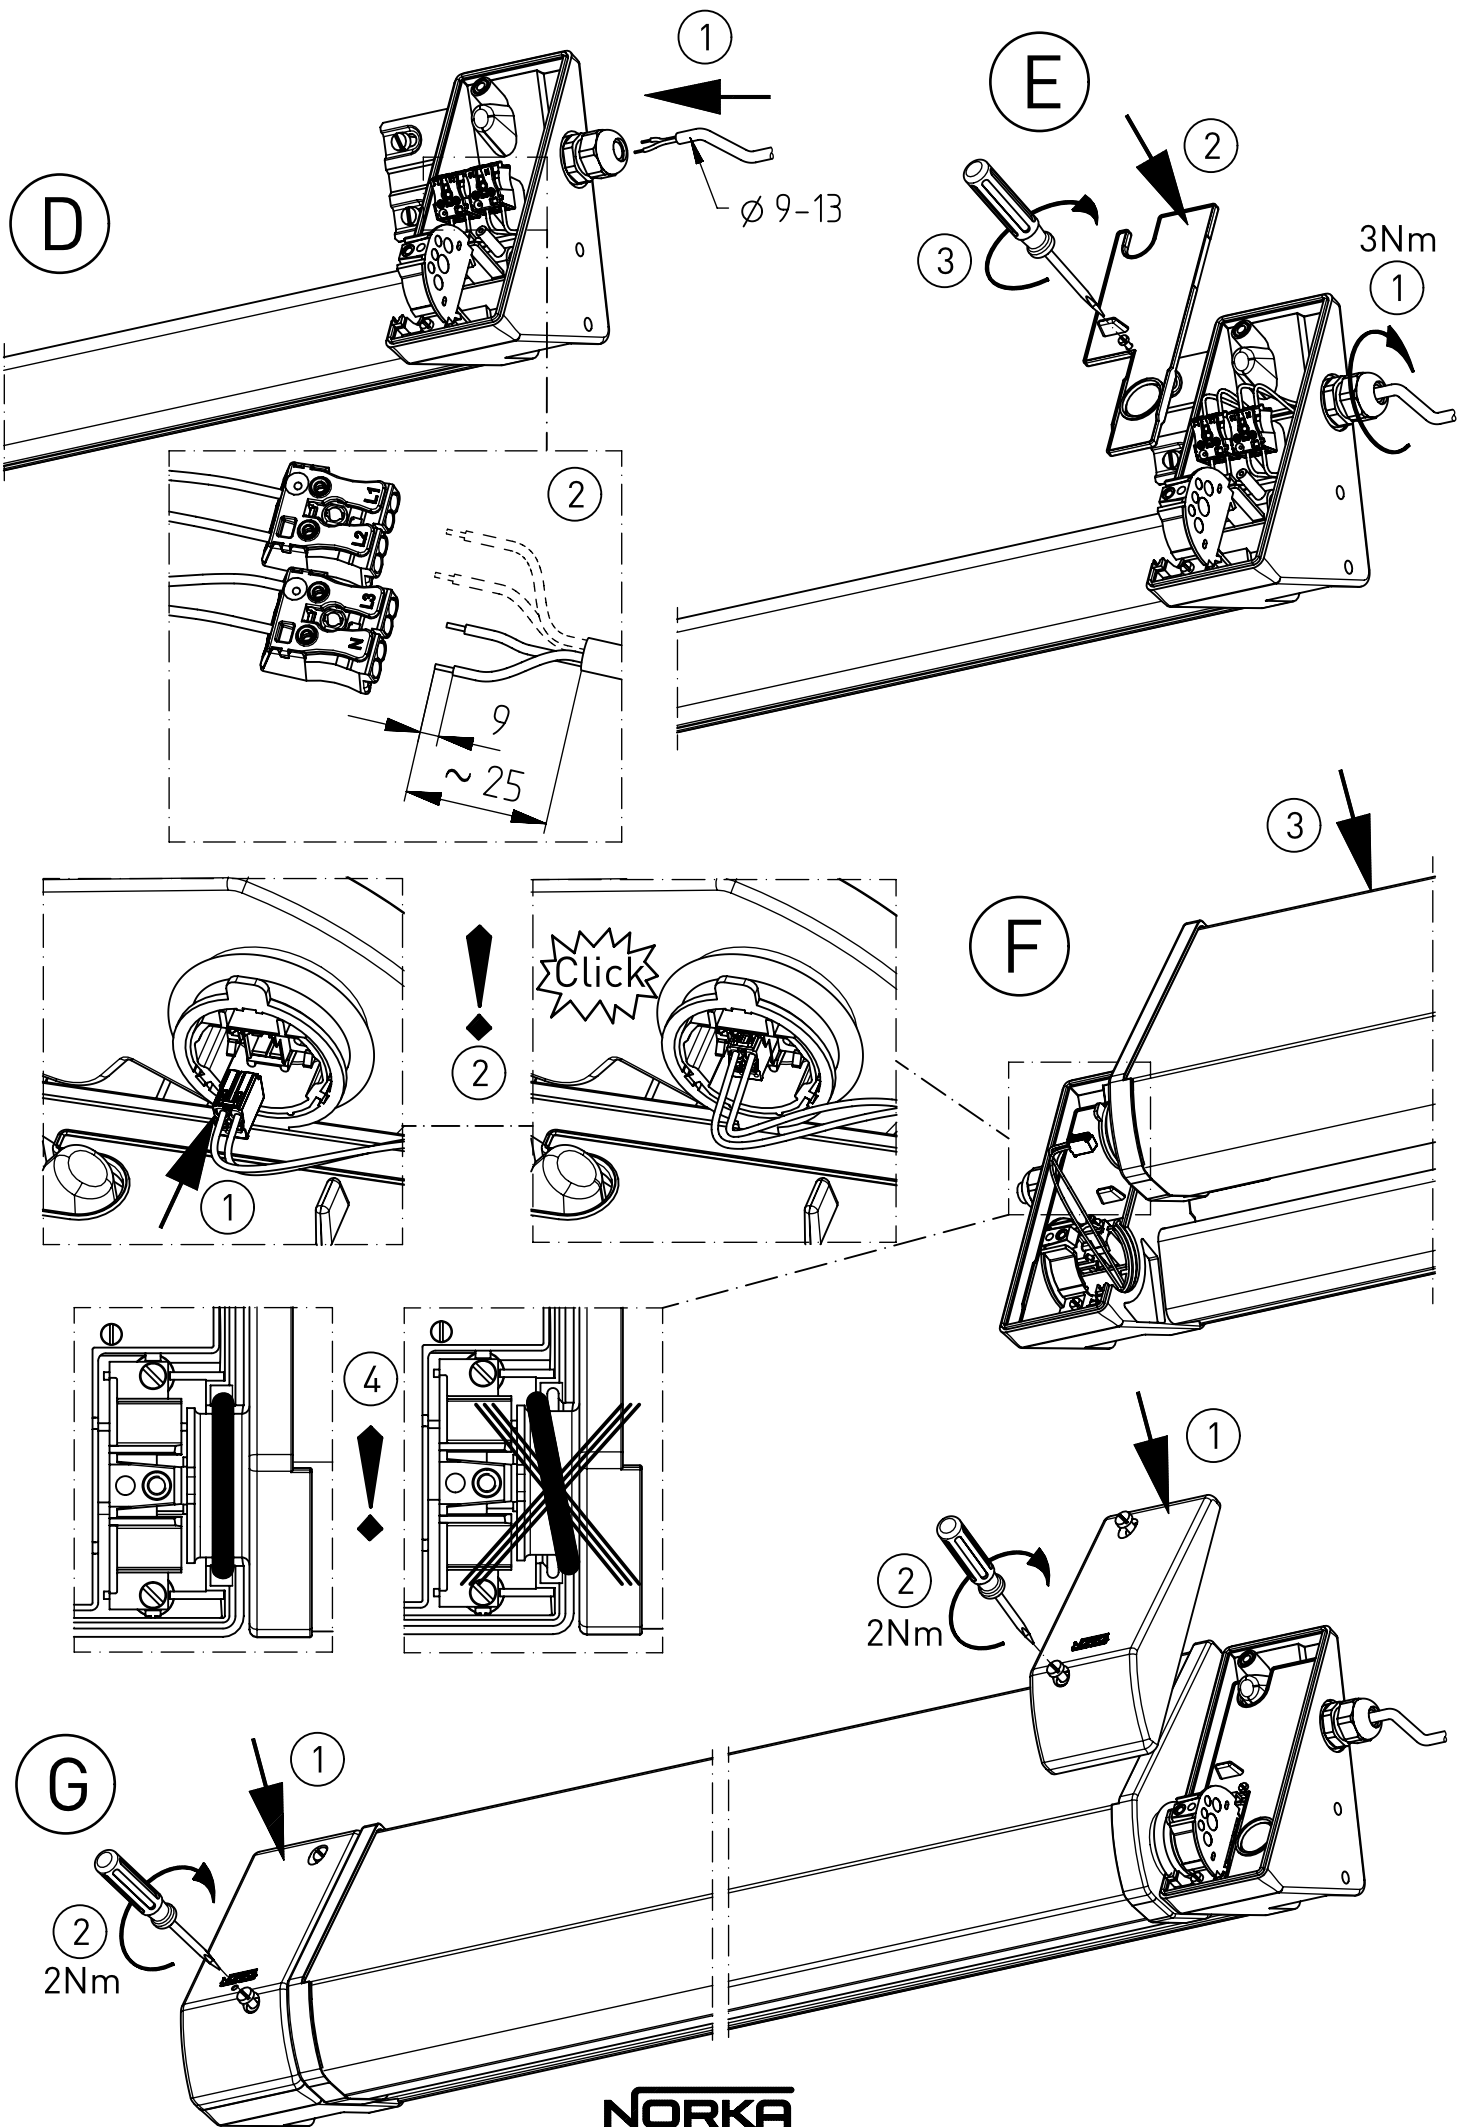

545...

IP 66 / IP 69K

LED

230-240 V 0/50-60 Hz

max. 5,3 kg

NORKA

nur mit feuchtem Tuch
(Wasser) reinigen.
clean with a damp cloth
(water) only.

NORKA