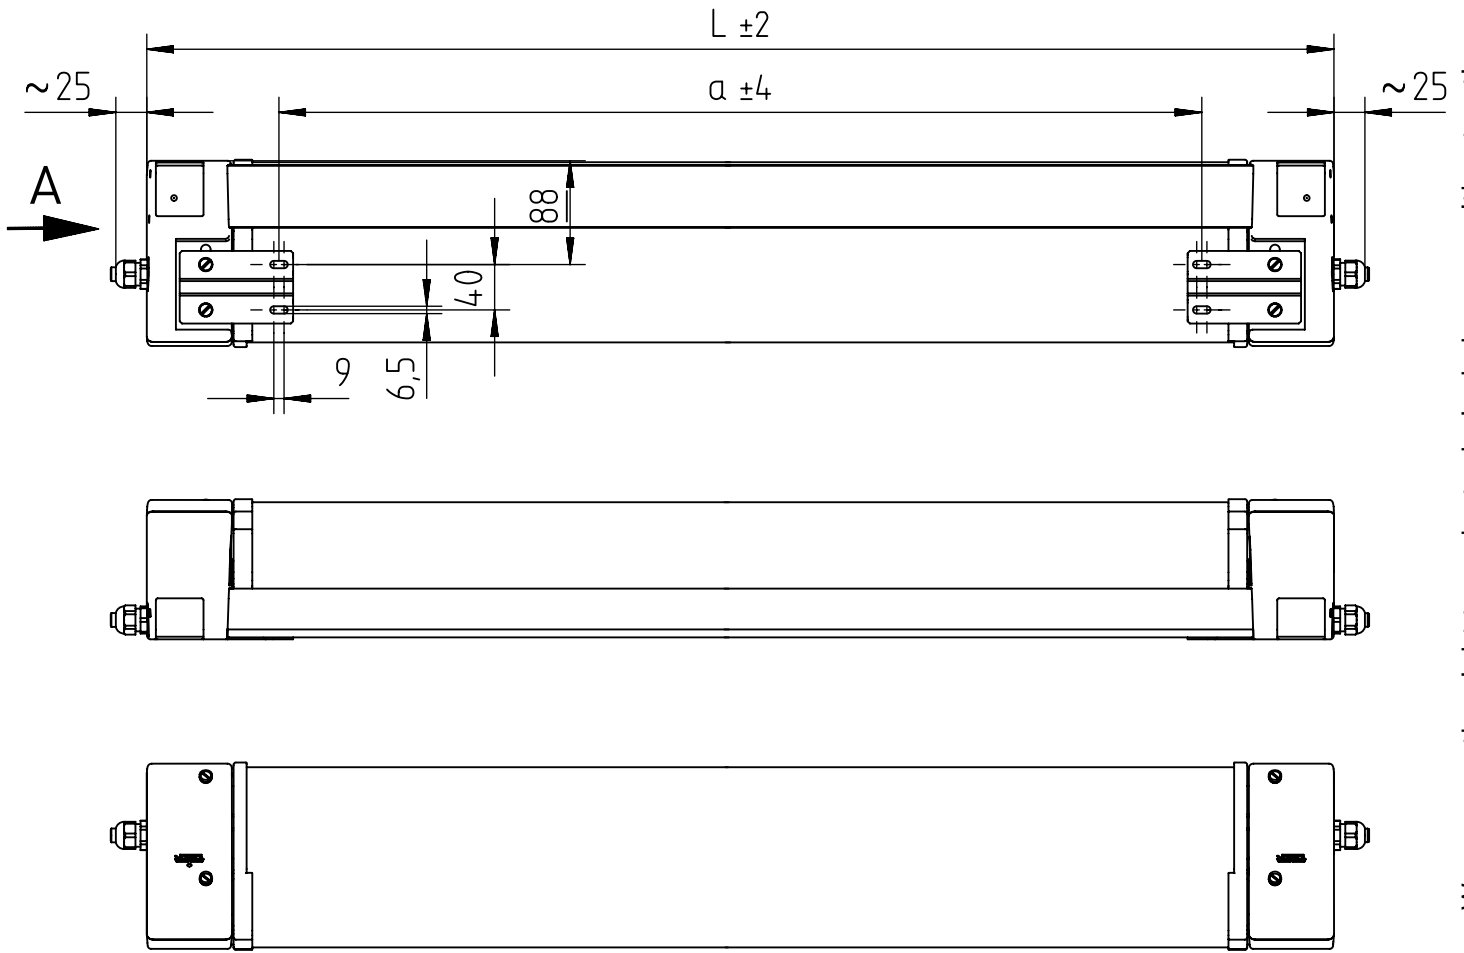

545...

IP 66 / IP 69K

LED

230-240 V 0/50-60 Hz

max. 5,3 kg

NORKA

nur mit feuchtem Tuch
(Wasser) reinigen.
clean with a damp cloth
(water) only.

NORKA

m 1500	1617	1385
m 1200	1317	1085
m 600 Sonder	757	525
m 600	707	475
Ausführung	L	a

* = „Auch zur Verwendung in einer Umgebung, in der eine Ablagerung von leitfähigem Staub auf der Leuchte zu erwarten ist.“
 „Also for use in environments where an accumulation of conductive dust on the luminaire may be expected.“