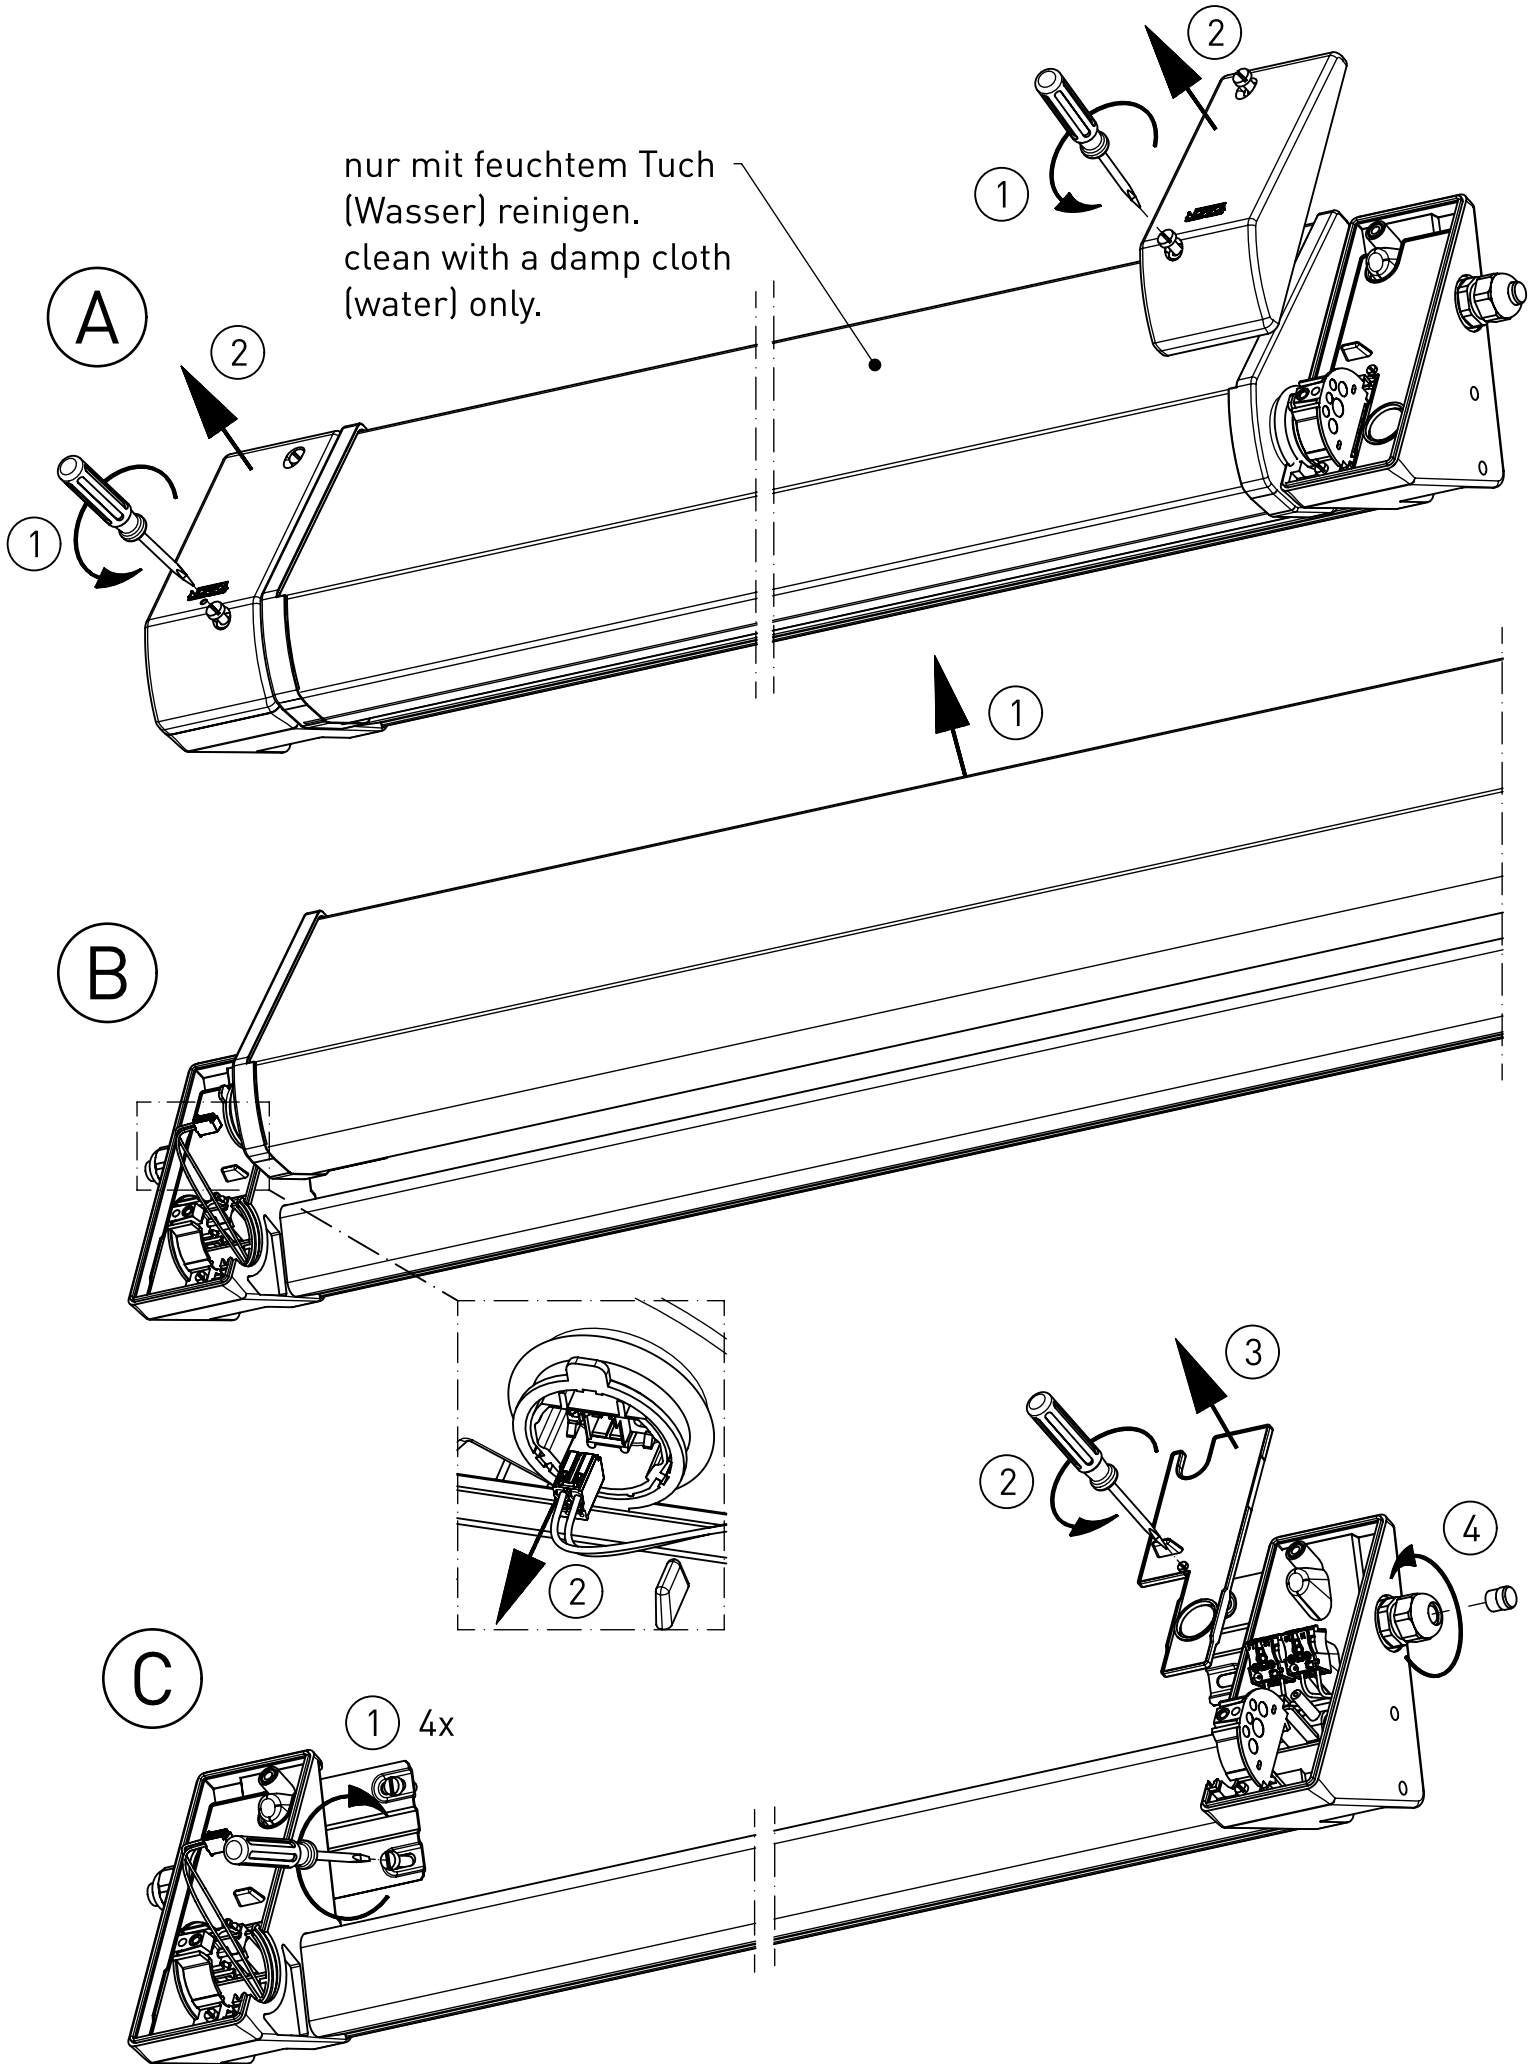

545...

IP 66 / IP 69K

LED

230-240 V 0/50-60 Hz

max. 5,3 kg

NORKA

nur mit feuchtem Tuch
(Wasser) reinigen.
clean with a damp cloth
(water) only.

NORKA