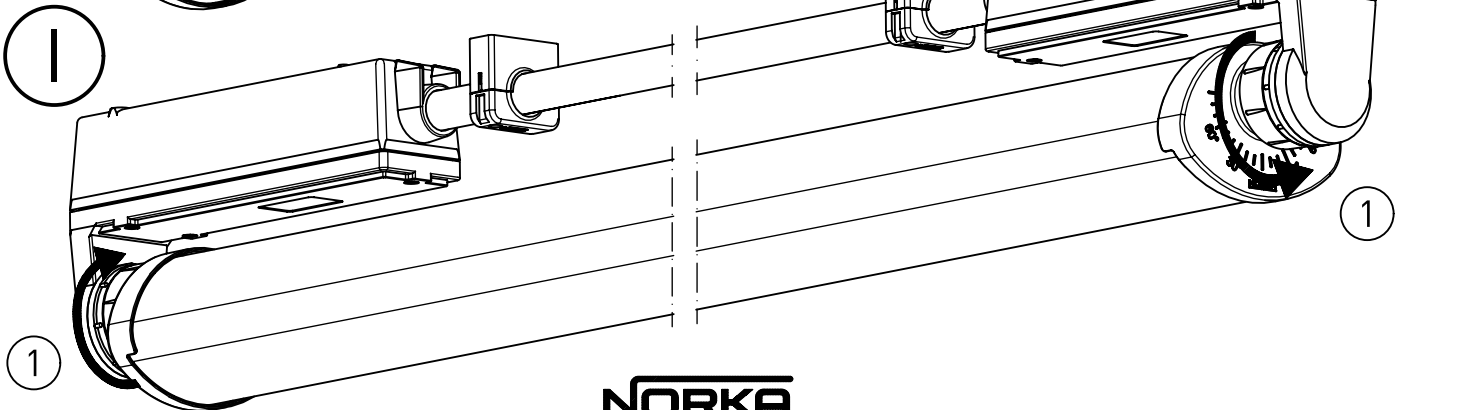

m 1500	1548	950±80
m 1200	1248	650±80
m 600	638	90±30
Ausführung	L	a

 = „Auch zur Verwendung in einer Umgebung, in der eine Ablagerung von leitfähigem Staub auf der Leuchte zu erwarten ist.“
 „Also for use in environments where an accumulation of conductive dust on the luminaire may be expected.“