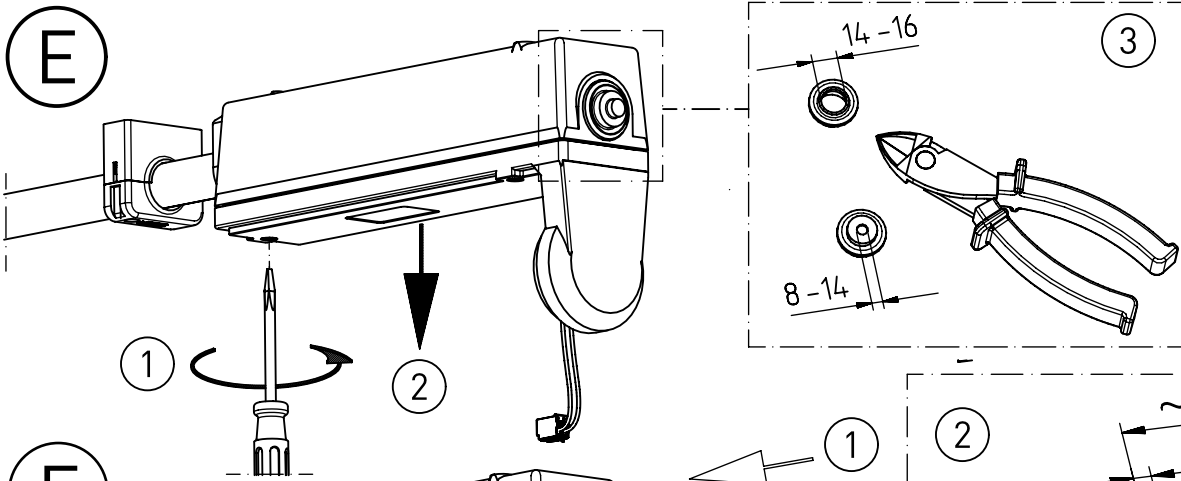

m 1500	1548	950±80
m 1200	1248	650±80
m 600	638	90±30
Ausführung	L	a

 = „Auch zur Verwendung in einer Umgebung, in der eine Ablagerung von leitfähigem Staub auf der Leuchte zu erwarten ist.“
 „Also for use in environments where an accumulation of conductive dust on the luminaire may be expected.“