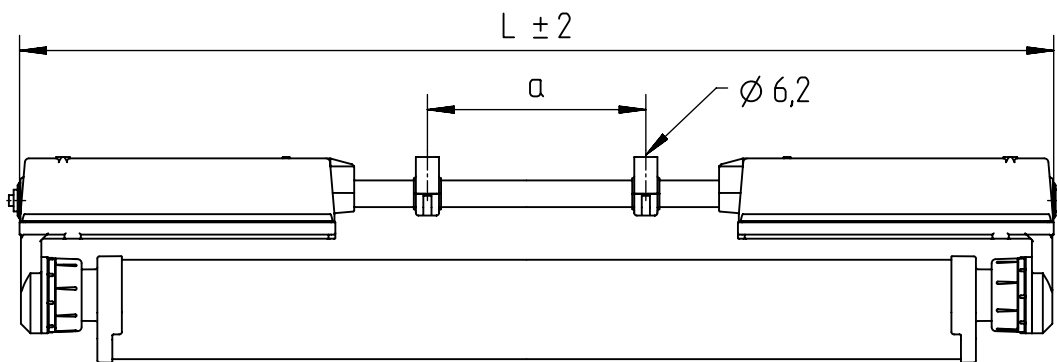

IP 65     

230-240V 0/50-60Hz

LED

max. 3,4

Diese Leuchte enthält eine Lichtquelle der Energie-Effizienzklasse C
This Luminaire contains a light source of energy efficiency class C

NORKA

nur mit feuchtem Tuch
(Wasser) reinigen.
clean with a damp cloth
(water) only.

m 1500	1548	950±80
m 1200	1248	650±80
m 600	638	90±30
Ausführung	L	a

 = „Auch zur Verwendung in einer Umgebung, in der eine Ablagerung von leitfähigem Staub auf der Leuchte zu erwarten ist.“
 „Also for use in environments where an accumulation of conductive dust on the luminaire may be expected.“