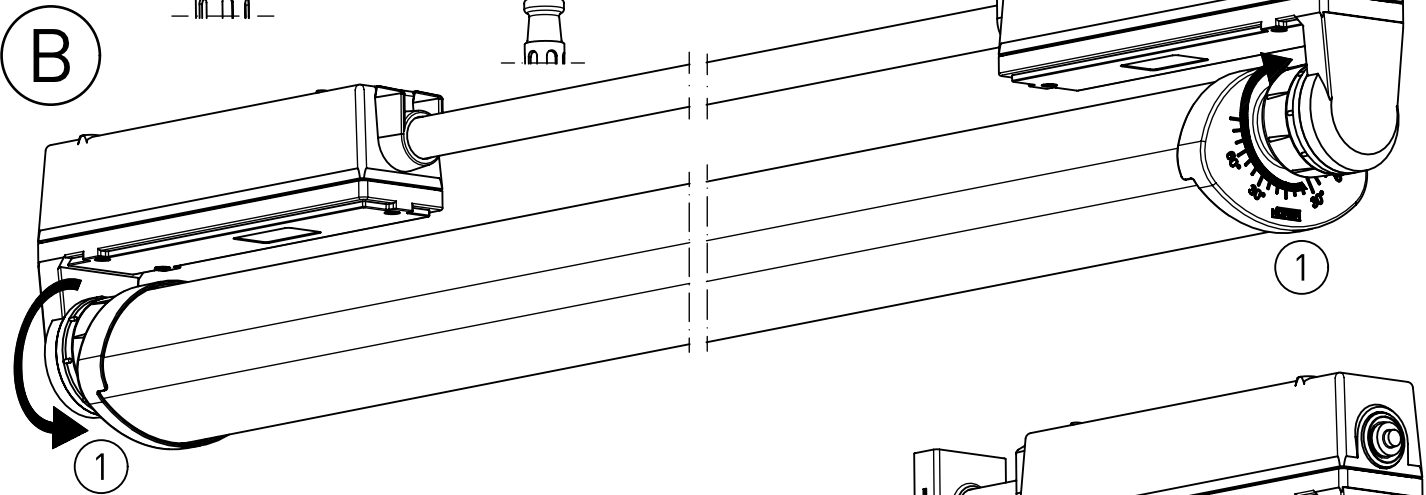

IP 65     

230-240V 0/50-60Hz

LED

max. 3,4

Diese Leuchte enthält eine Lichtquelle der Energie-Effizienzklasse C
This Luminaire contains a light source of energy efficiency class C

NORKA

nur mit feuchtem Tuch
(Wasser) reinigen.
clean with a damp cloth
(water) only.

m 1500	1548	950±80
m 1200	1248	650±80
m 600	638	90±30
Ausführung	L	a

 = „Auch zur Verwendung in einer Umgebung, in der eine Ablagerung von leitfähigem Staub auf der Leuchte zu erwarten ist.“
 „Also for use in environments where an accumulation of conductive dust on the luminaire may be expected.“