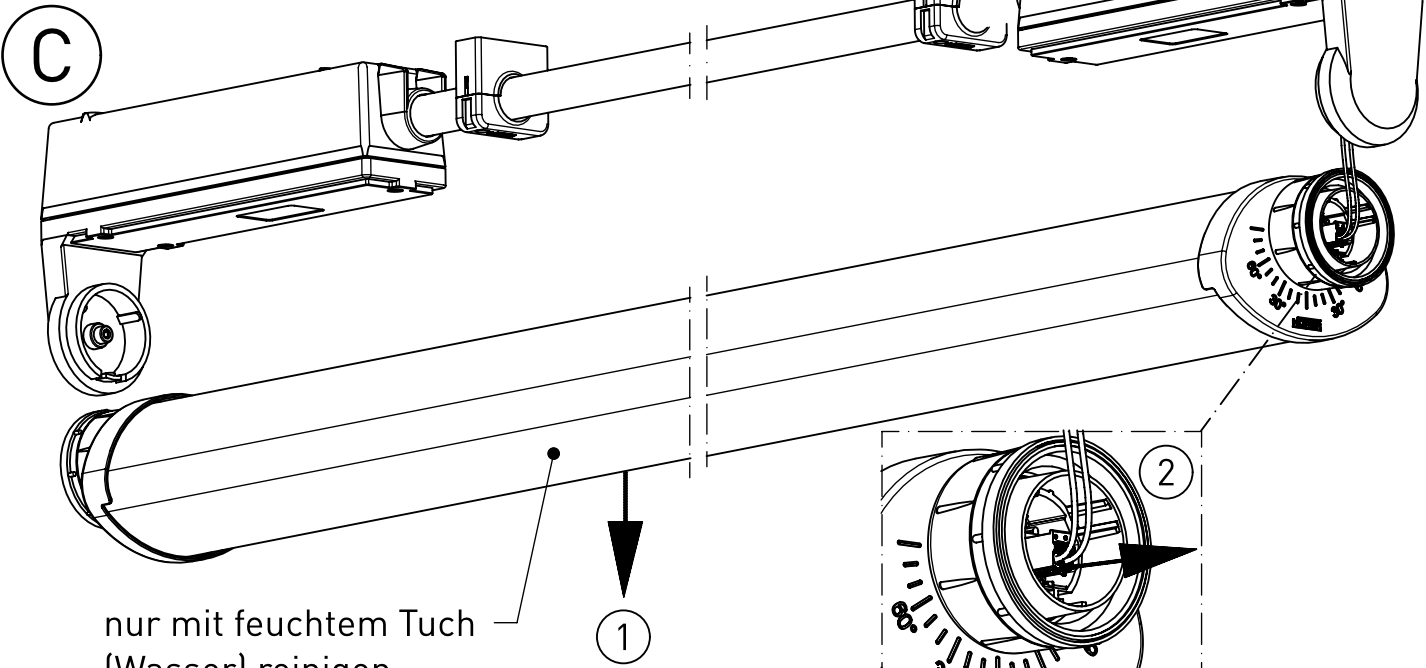

IP 65     

230-240V 0/50-60Hz

LED

max. 3,4

Diese Leuchte enthält eine Lichtquelle der Energie-Effizienzklasse C
This Luminaire contains a light source of energy efficiency class C

NORKA

nur mit feuchtem Tuch
(Wasser) reinigen.
clean with a damp cloth
(water) only.

m 1500	1548	950±80
m 1200	1248	650±80
m 600	638	90±30
Ausführung	L	a

 = „Auch zur Verwendung in einer Umgebung, in der eine Ablagerung von leitfähigem Staub auf der Leuchte zu erwarten ist.“
 „Also for use in environments where an accumulation of conductive dust on the luminaire may be expected.“