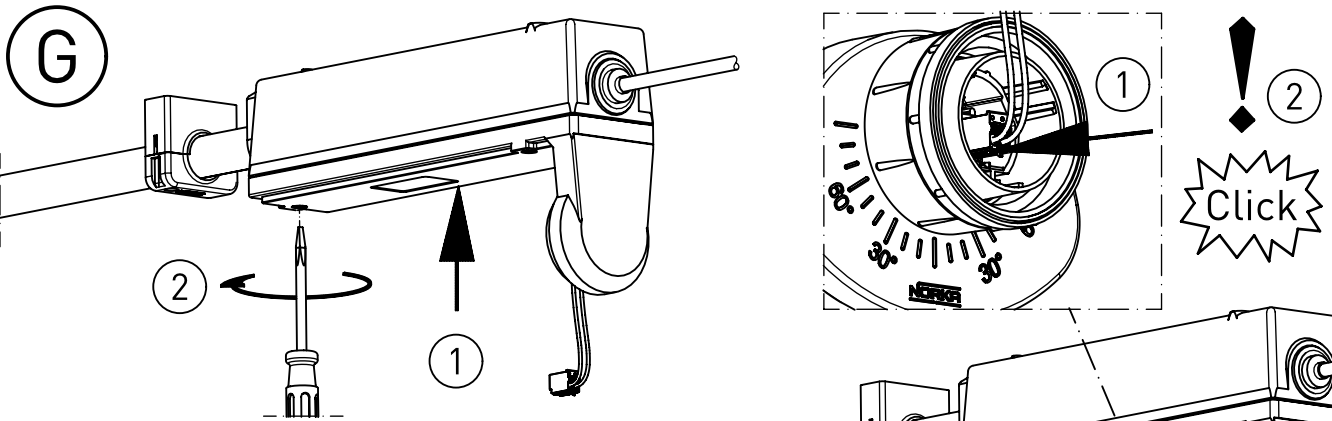

IP 65     

230-240V 0/50-60Hz

LED

max. 3,4

Diese Leuchte enthält eine Lichtquelle der Energie-Effizienzklasse C
This Luminaire contains a light source of energy efficiency class C

NORKA

nur mit feuchtem Tuch
(Wasser) reinigen.
clean with a damp cloth
(water) only.

m 1500	1548	950±80
m 1200	1248	650±80
m 600	638	90±30
Ausführung	L	a

 = „Auch zur Verwendung in einer Umgebung, in der eine Ablagerung von leitfähigem Staub auf der Leuchte zu erwarten ist.“
 „Also for use in environments where an accumulation of conductive dust on the luminaire may be expected.“