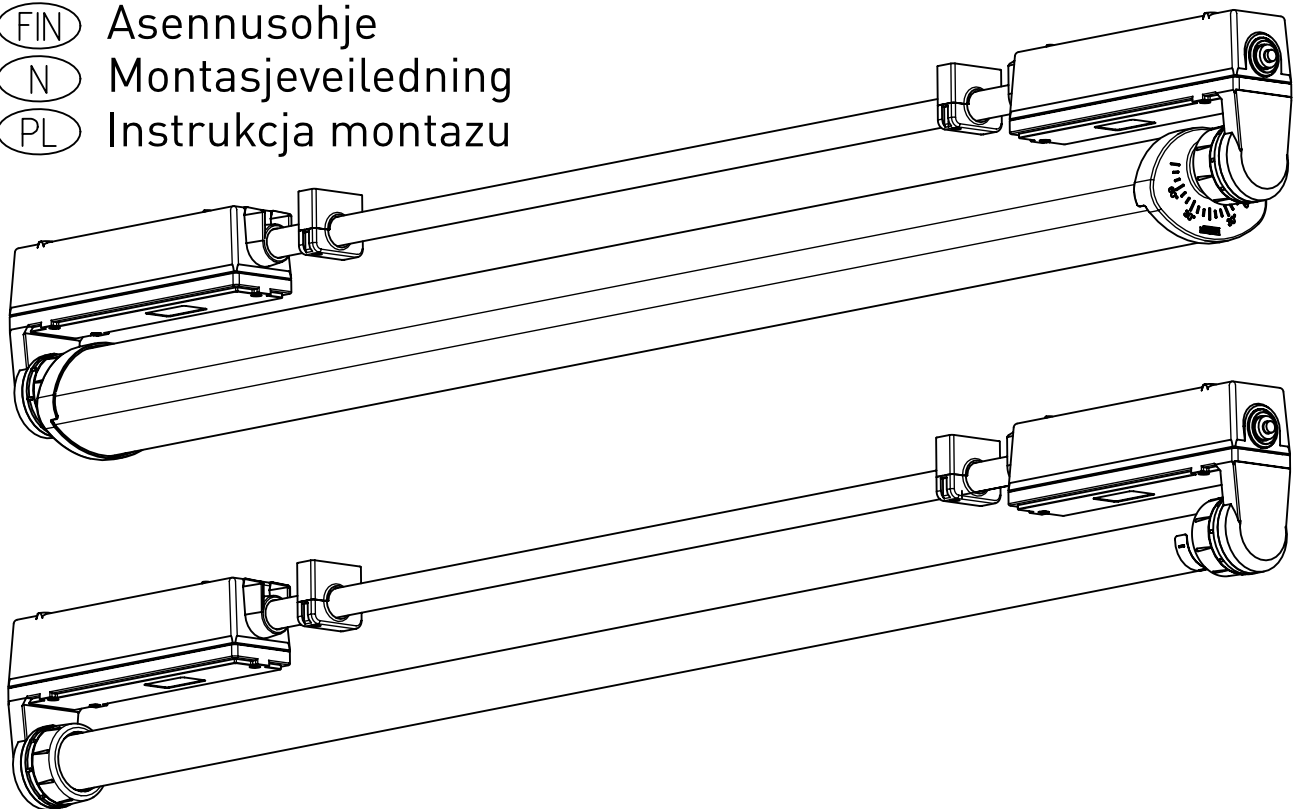

Montageanleitung 91028

375...

- (GB) Mounting Instructions
- (F) Notice de Montage
- (E) Instrucciones de Montaje
- (I) Istruzione per l'Installazione
- (P) Instrucoes de montagem
- (NL) Montage Voorschrift
- (DK) Monteringsvejledning
- (S) Montageanvisning
- (FIN) Asennusohje
- (N) Montasjeveiledning
- (PL) Instrukcja montażu

IP 65     

230-240V 0/50-60Hz

LED

max. 3,4

Diese Leuchte enthält eine Lichtquelle der Energie-Effizienzklasse C
This Luminaire contains a light source of energy efficiency class C

NORKA

nur mit feuchtem Tuch
(Wasser) reinigen.
clean with a damp cloth
(water) only.

m 1500	1548	950±80
m 1200	1248	650±80
m 600	638	90±30
Ausführung	L	a

 = „Auch zur Verwendung in einer Umgebung, in der eine Ablagerung von leitfähigem Staub auf der Leuchte zu erwarten ist.“
 „Also for use in environments where an accumulation of conductive dust on the luminaire may be expected.“