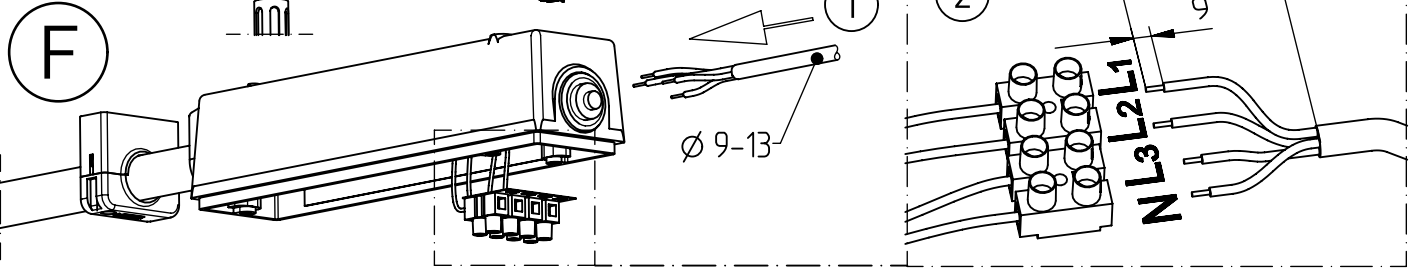

IP 65     

230-240V 0/50-60Hz

LED

max. 3,4

Diese Leuchte enthält eine Lichtquelle der Energie-Effizienzklasse C
This Luminaire contains a light source of energy efficiency class C

NORKA

nur mit feuchtem Tuch
(Wasser) reinigen.
clean with a damp cloth
(water) only.

m 1500	1548	950±80
m 1200	1248	650±80
m 600	638	90±30
Ausführung	L	a

 = „Auch zur Verwendung in einer Umgebung, in der eine Ablagerung von leitfähigem Staub auf der Leuchte zu erwarten ist.“
 „Also for use in environments where an accumulation of conductive dust on the luminaire may be expected.“