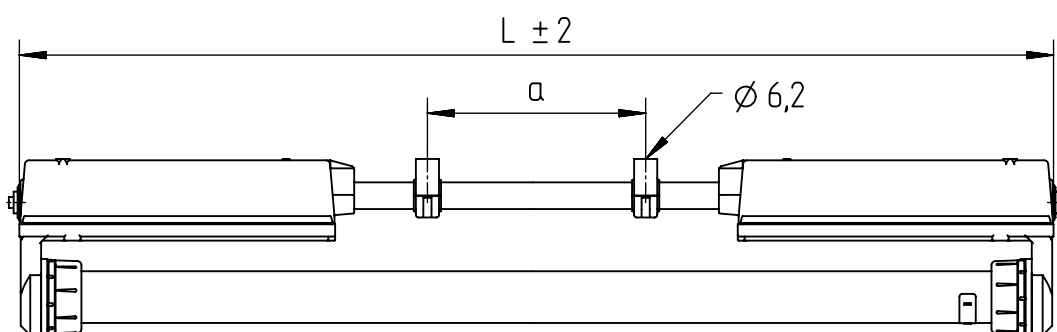

IP 65     

230-240V 0/50-60Hz

LED

max. 3,4

Diese Leuchte enthält eine Lichtquelle der Energie-Effizienzklasse C
This Luminaire contains a light source of energy efficiency class C

NORKA

nur mit feuchtem Tuch
(Wasser) reinigen.
clean with a damp cloth
(water) only.

m 1500	1548	950±80
m 1200	1248	650±80
m 600	638	90±30
Ausführung	L	a

 = „Auch zur Verwendung in einer Umgebung, in der eine Ablagerung von leitfähigem Staub auf der Leuchte zu erwarten ist.“
 „Also for use in environments where an accumulation of conductive dust on the luminaire may be expected.“