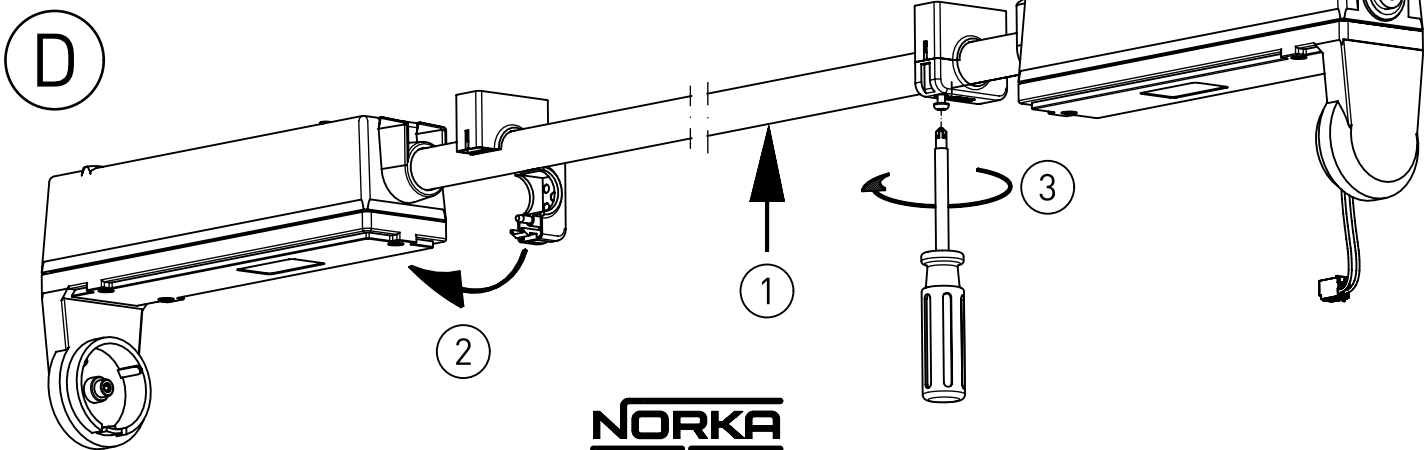

IP 65     

230-240V 0/50-60Hz

LED

max. 3,4

Diese Leuchte enthält eine Lichtquelle der Energie-Effizienzklasse C
This Luminaire contains a light source of energy efficiency class C

NORKA

nur mit feuchtem Tuch
(Wasser) reinigen.
clean with a damp cloth
(water) only.

m 1500	1548	950±80
m 1200	1248	650±80
m 600	638	90±30
Ausführung	L	a

 = „Auch zur Verwendung in einer Umgebung, in der eine Ablagerung von leitfähigem Staub auf der Leuchte zu erwarten ist.“
 „Also for use in environments where an accumulation of conductive dust on the luminaire may be expected.“