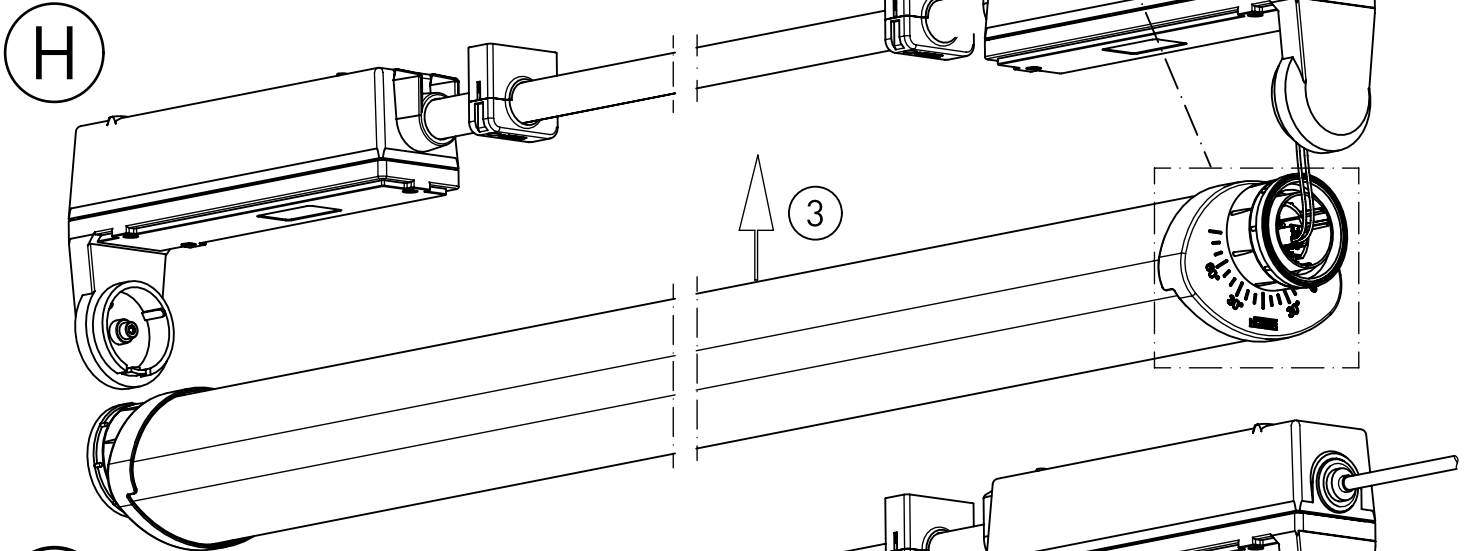

IP 65     

230-240V 0/50-60Hz

LED

max. 3,4

Diese Leuchte enthält eine Lichtquelle der Energie-Effizienzklasse C
This Luminaire contains a light source of energy efficiency class C

NORKA

nur mit feuchtem Tuch
(Wasser) reinigen.
clean with a damp cloth
(water) only.

m 1500	1548	950±80
m 1200	1248	650±80
m 600	638	90±30
Ausführung	L	a

 = „Auch zur Verwendung in einer Umgebung, in der eine Ablagerung von leitfähigem Staub auf der Leuchte zu erwarten ist.“
 „Also for use in environments where an accumulation of conductive dust on the luminaire may be expected.“