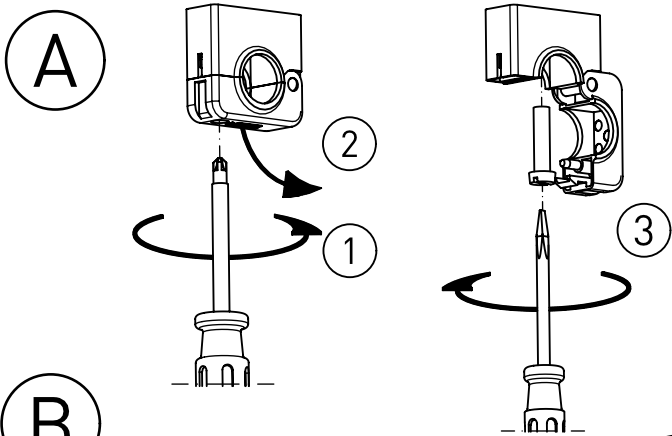

IP 65     

230-240V 0/50-60Hz

LED

max. 3,4

Diese Leuchte enthält eine Lichtquelle der Energie-Effizienzklasse C
This Luminaire contains a light source of energy efficiency class C

NORKA

nur mit feuchtem Tuch
(Wasser) reinigen.
clean with a damp cloth
(water) only.

m 1500	1548	950±80
m 1200	1248	650±80
m 600	638	90±30
Ausführung	L	a

 = „Auch zur Verwendung in einer Umgebung, in der eine Ablagerung von leitfähigem Staub auf der Leuchte zu erwarten ist.“
 „Also for use in environments where an accumulation of conductive dust on the luminaire may be expected.“