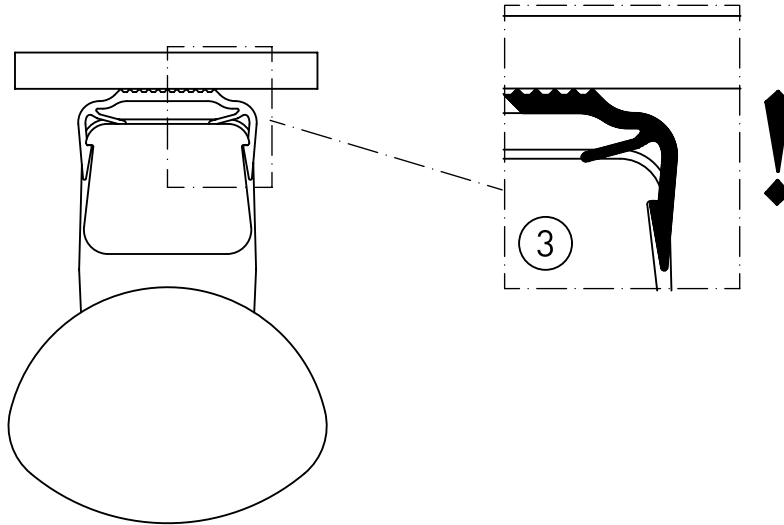

445...

IP65 IP67 IP69K        LED
230-240 V 0/50-60 Hz

NORKA

A

m 1500	1551	1280±80	3,6
m 1200	1251	980±80	2,0
Ausführung	L ±2	a	M [kg]

∇^* = „Auch zur Verwendung in einer Umgebung, in der eine Ablagerung von leitfähigem Staub auf der Leuchte zu erwarten ist.“
 „Also for use in environments where an accumulation of conductive dust on the luminaire may be expected.“