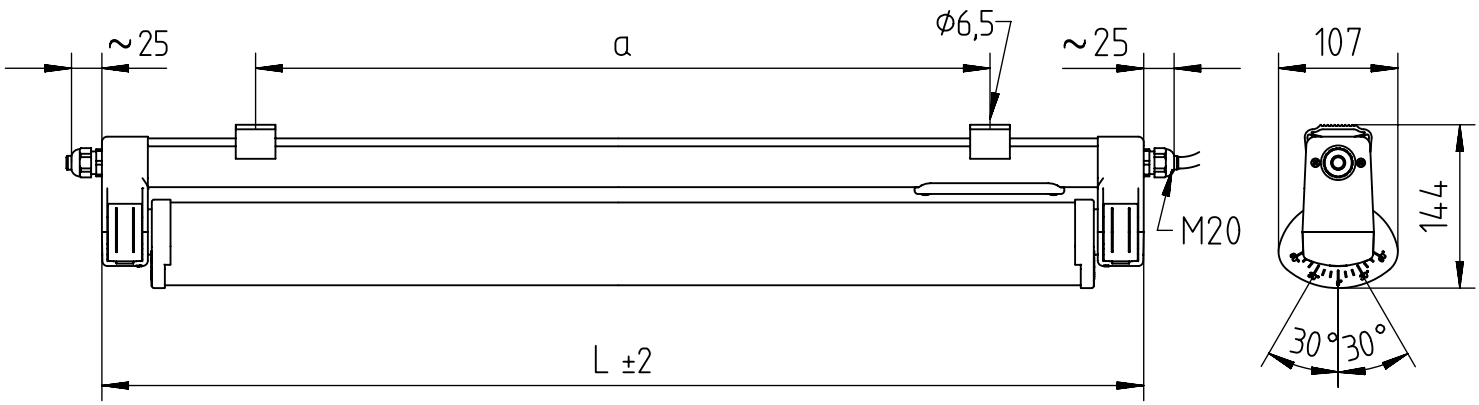

445...

IP65 IP67 IP69K        LED
230-240 V 0/50-60 Hz

NORKA

A

m 1500	1551	1280±80	3,6
m 1200	1251	980±80	2,0
Ausführung	L ±2	a	M [kg]

∇^* = „Auch zur Verwendung in einer Umgebung, in der eine Ablagerung von leitfähigem Staub auf der Leuchte zu erwarten ist.“
 „Also for use in environments where an accumulation of conductive dust on the luminaire may be expected.“