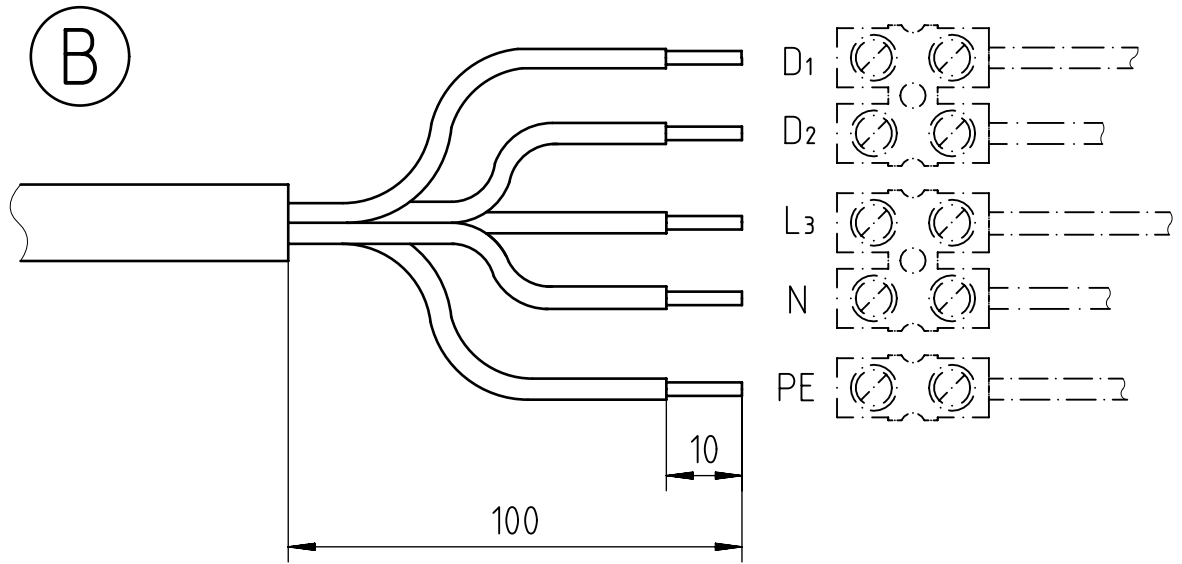

445...

IP65 IP67 IP69K        LED
230-240 V 0/50-60 Hz

NORKA

A

m 1500	1551	1280±80	3,6
m 1200	1251	980±80	2,0
Ausführung	L ±2	a	M [kg]

∇^* = „Auch zur Verwendung in einer Umgebung, in der eine Ablagerung von leitfähigem Staub auf der Leuchte zu erwarten ist.“
 „Also for use in environments where an accumulation of conductive dust on the luminaire may be expected.“