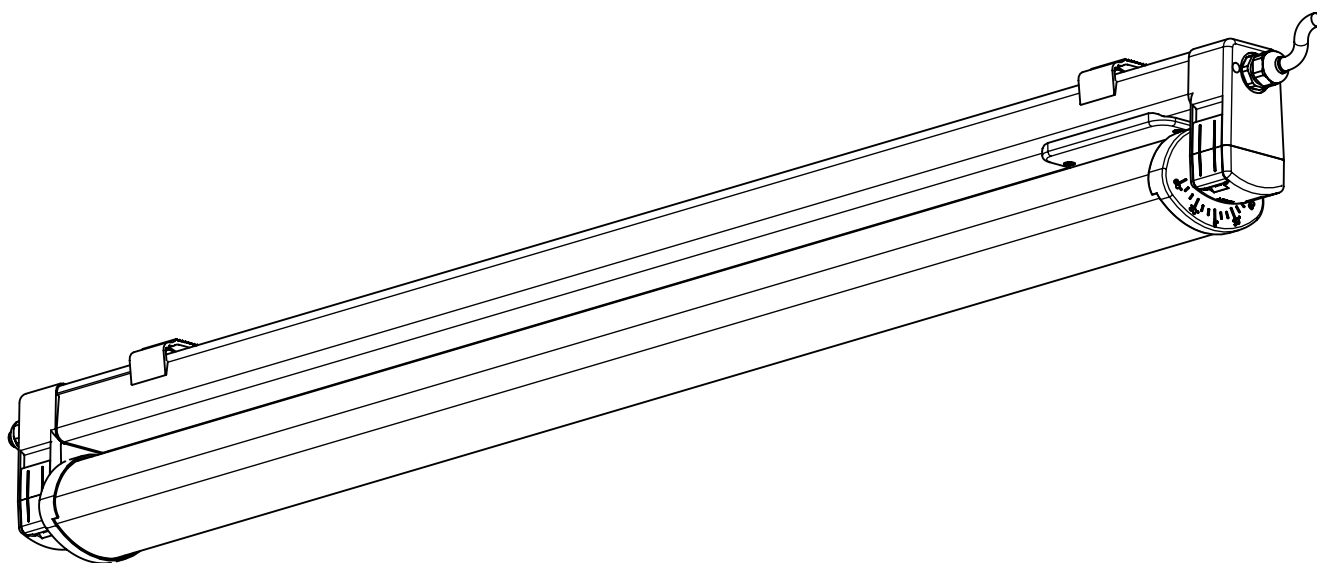

Montageanleitung 86181

- (GB) Mounting Instructions
- (F) Notice de Montage
- (E) Instrucciones de Montaje
- (I) Istruzione per l'Installazione
- (P) Instrucoes de montagem
- (DK) Monteringsvejledning
- (NL) Montage Voorschrift
- (N) Montasjeveiledning
- (PL) Instrukcja montażu
- (S) Montageanvisning
- (FIN) Asennusohje

445...

IP65 IP67 IP69K        LED
230-240 V 0/50-60 Hz

NORKA

A

m 1500	1551	1280±80	3,6
m 1200	1251	980±80	2,0
Ausführung	L ±2	a	M [kg]

∇^* = „Auch zur Verwendung in einer Umgebung, in der eine Ablagerung von leitfähigem Staub auf der Leuchte zu erwarten ist.“
 „Also for use in environments where an accumulation of conductive dust on the luminaire may be expected.“