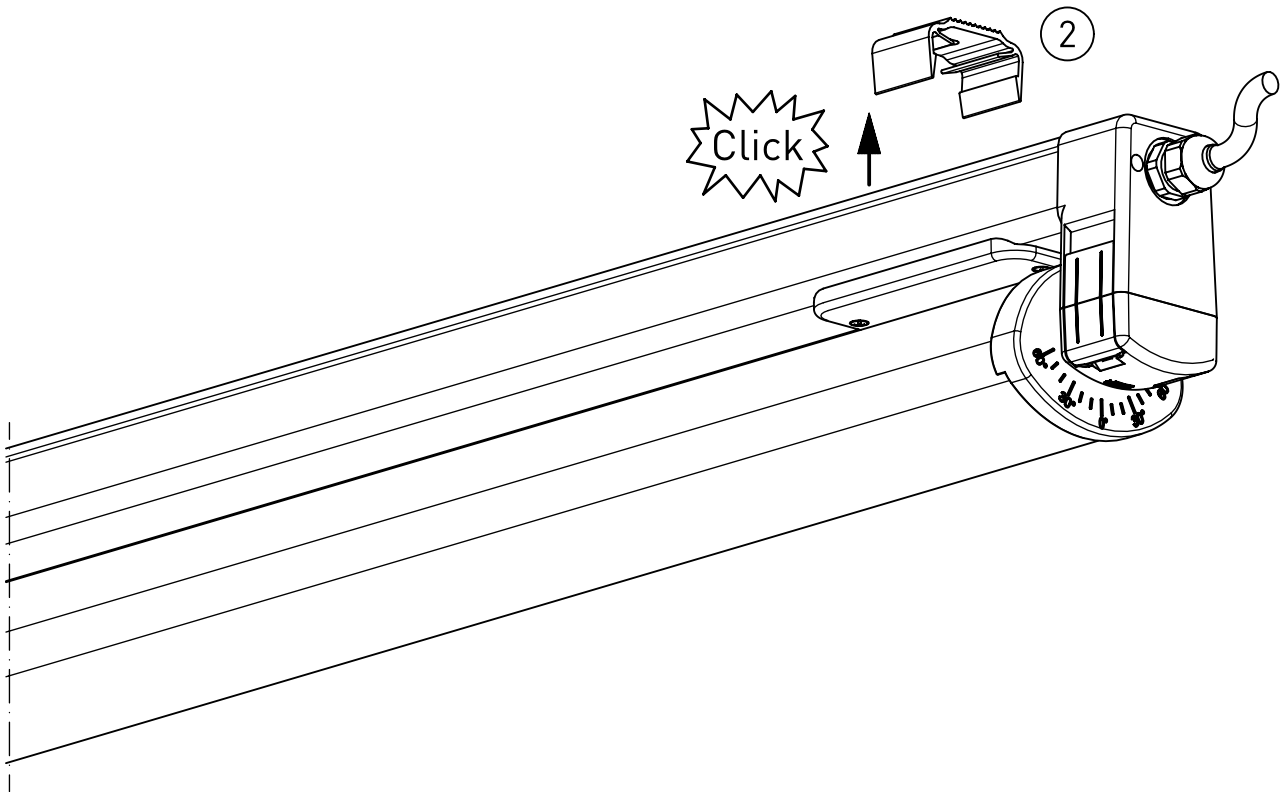

445...

IP65 IP67 IP69K        LED
230-240 V 0/50-60 Hz

NORKA

A

m 1500	1551	1280±80	3,6
m 1200	1251	980±80	2,0
Ausführung	L ±2	a	M [kg]

∇^* = „Auch zur Verwendung in einer Umgebung, in der eine Ablagerung von leitfähigem Staub auf der Leuchte zu erwarten ist.“
 „Also for use in environments where an accumulation of conductive dust on the luminaire may be expected.“