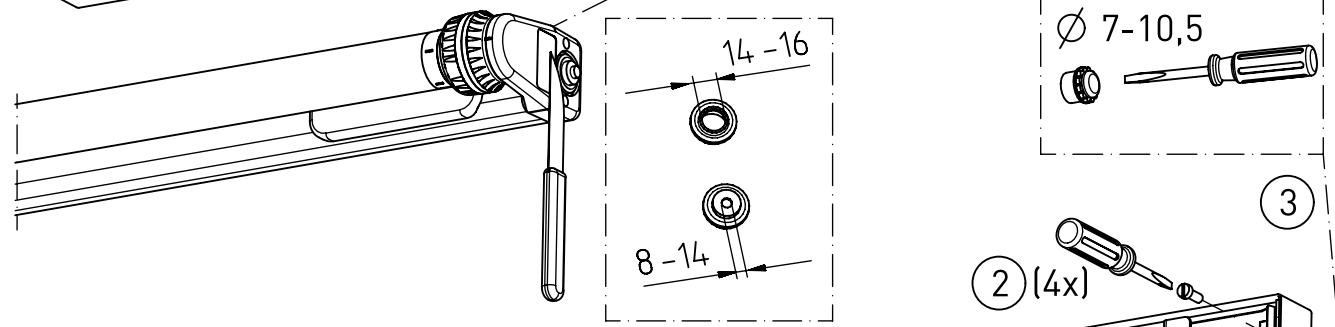

IP 65      

LED

220-240 V 0/50-60Hz

max. 10,5 kg

IK 10+ $\hat{=}$ 150J

**NORKA**

91-12-088509-01-d 000 / 88509

E

F

G

Hex (2x) 6 I

H

IP 44 !

91-12-088509-01-d 000 / 88509

**NORKA**

m 1500	1640	1590	10,5
m 1200	1340	1290	8,2
m 600	740	690	5,5
Ausführung	L	a	m[kg]