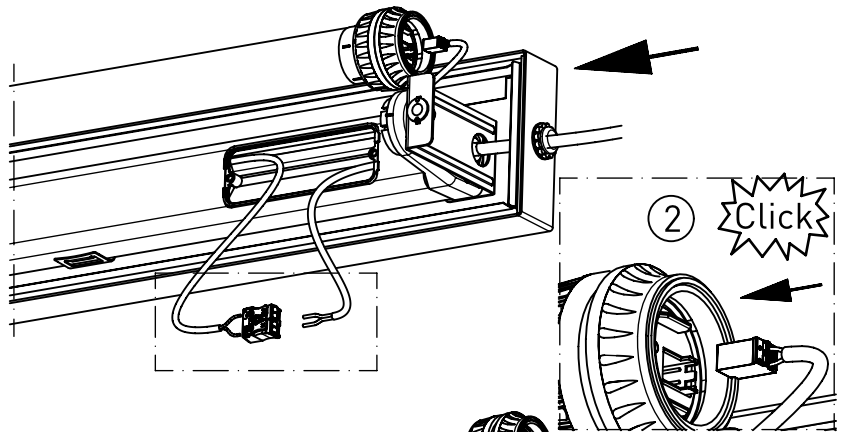

E

F

G

Hex (2x) 6 I

H

IP 44 !

91-12-088509-01-d 000 / 88509

NORKA