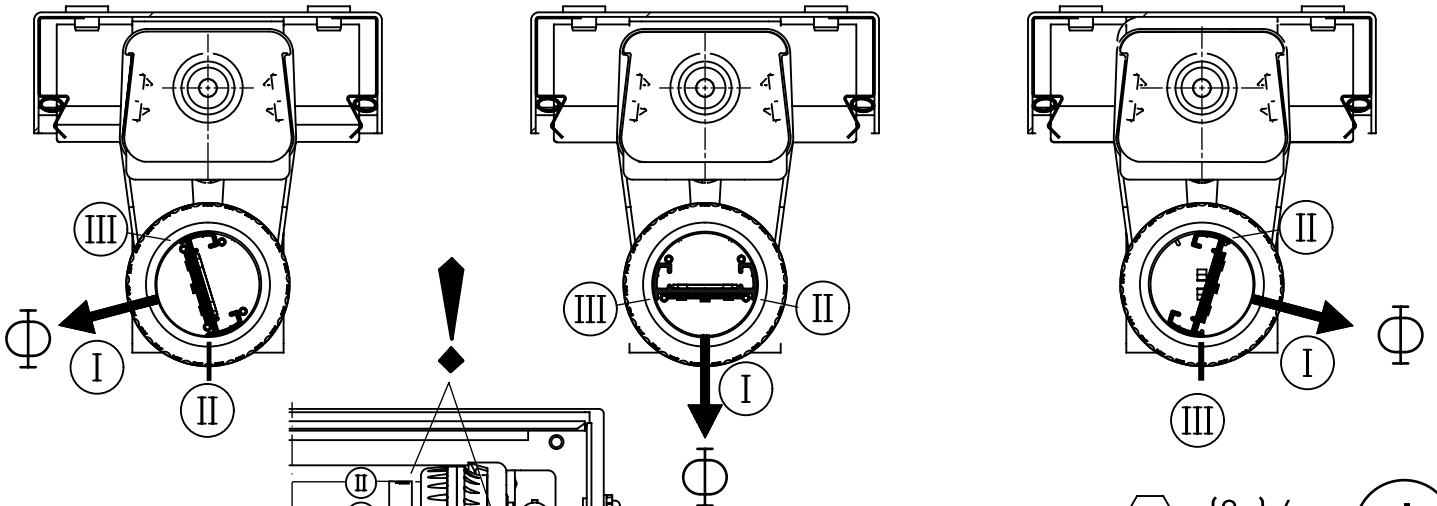

IP 65      

LED

220-240 V 0/50-60Hz

max. 10,5 kg

IK 10+ $\hat{=}$ 150J

**NORKA**

91-12-088509-01-d 000 / 88509

E

F

G

Hex (2x) 6 I

H

IP 44 !

91-12-088509-01-d 000 / 88509

**NORKA**

m 1500	1640	1590	10,5
m 1200	1340	1290	8,2
m 600	740	690	5,5
Ausführung	L	a	m[kg]