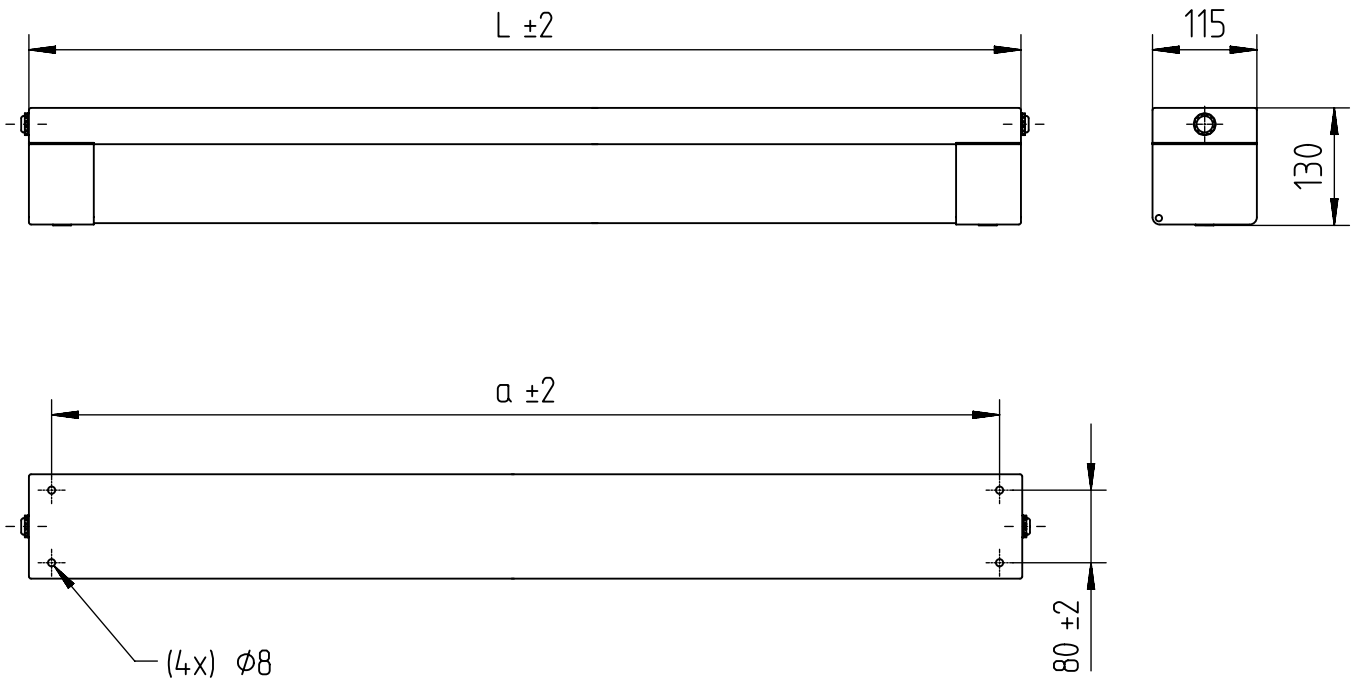

F

G

Hex (2x) 6 I

H

IP 44 !

91-12-088509-01-d 000 / 88509

**NORKA**

m 1500	1640	1590	10,5
m 1200	1340	1290	8,2
m 600	740	690	5,5
Ausführung	L	a	m[kg]