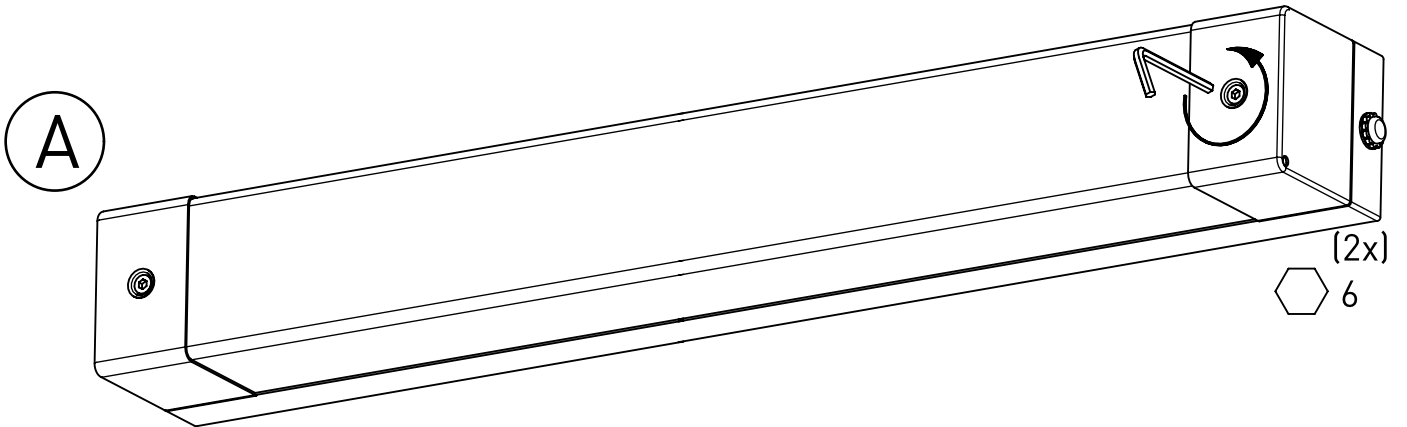

IP 65      

LED

220-240 V 0/50-60Hz

max. 10,5 kg

IK 10+ $\hat{=}$ 150J

**NORKA**

91-12-088509-01-d 000 / 88509

E

F

G

Hex (2x) 6 I

H

IP 44 !

91-12-088509-01-d 000 / 88509

**NORKA**

m 1500	1640	1590	10,5
m 1200	1340	1290	8,2
m 600	740	690	5,5
Ausführung	L	a	m[kg]