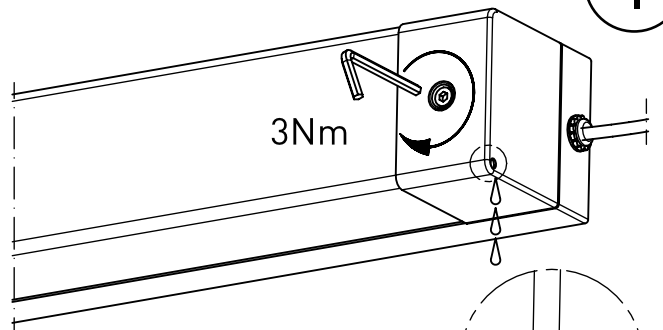

F

G

Hex (2x) 6 I

H

IP 44 !

91-12-088509-01-d 000 / 88509

**NORKA**

m 1500	1640	1590	10,5
m 1200	1340	1290	8,2
m 600	740	690	5,5
Ausführung	L	a	m[kg]