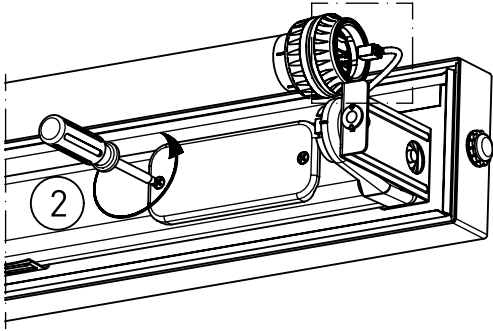

IP 65      

LED

220-240 V 0/50-60Hz

max. 10,5 kg

IK 10+ $\hat{=}$ 150J

**NORKA**

91-12-088509-01-d 000 / 88509

E

F

G

Hex (2x) 6 I

H

IP 44 !

91-12-088509-01-d 000 / 88509

**NORKA**

m 1500	1640	1590	10,5
m 1200	1340	1290	8,2
m 600	740	690	5,5
Ausführung	L	a	m[kg]