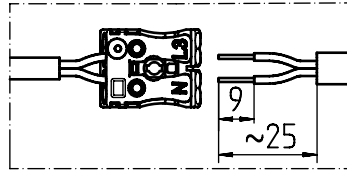

IP 65      

LED

220-240 V 0/50-60Hz

max. 10,5 kg

IK 10+ $\hat{=}$ 150J

**NORKA**

91-12-088509-01-d 000 / 88509

E

F

G

Hex (2x) 6 I

H

IP 44 !

91-12-088509-01-d 000 / 88509

**NORKA**

m 1500	1640	1590	10,5
m 1200	1340	1290	8,2
m 600	740	690	5,5
Ausführung	L	a	m[kg]