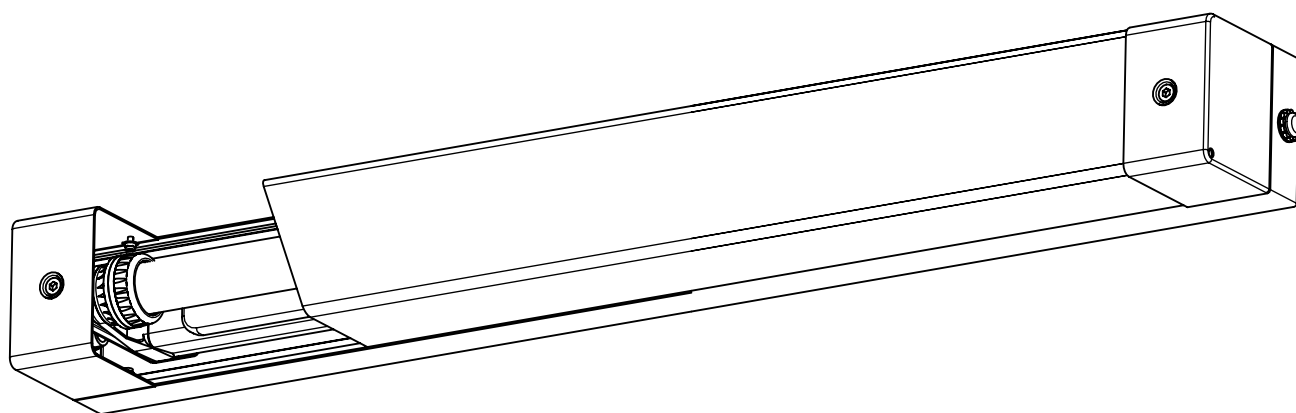

IP 65      

LED

220-240 V 0/50-60Hz

max. 10,5 kg

IK 10+ $\hat{=}$ 150J

**NORKA**

91-12-088509-01-d 000 / 88509

E