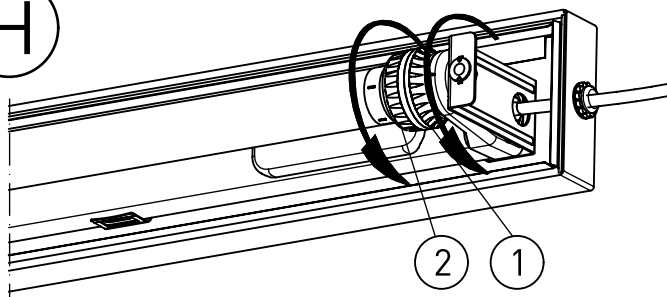

F

G

Hex (2x) 6 I

H

IP 44 !

91-12-088509-01-d 000 / 88509

**NORKA**

m 1500	1640	1590	10,5
m 1200	1340	1290	8,2
m 600	740	690	5,5
Ausführung	L	a	m[kg]