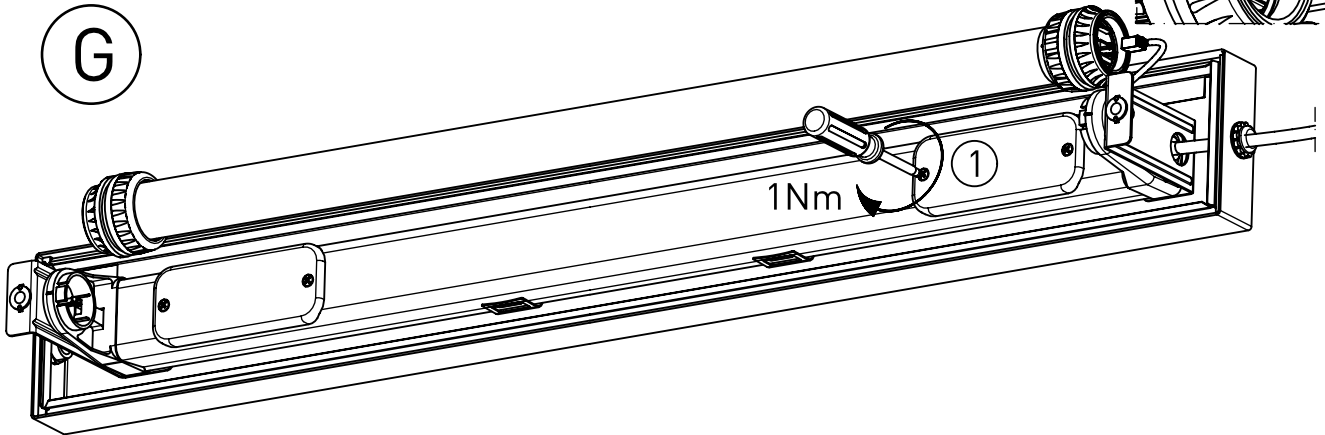

IP 65      

LED

220-240 V 0/50-60Hz

max. 10,5 kg

IK 10+ $\hat{=}$ 150J

**NORKA**

91-12-088509-01-d 000 / 88509

E

F

G

Hex (2x) 6 I

H

IP 44 !

91-12-088509-01-d 000 / 88509

**NORKA**

m 1500	1640	1590	10,5
m 1200	1340	1290	8,2
m 600	740	690	5,5
Ausführung	L	a	m[kg]