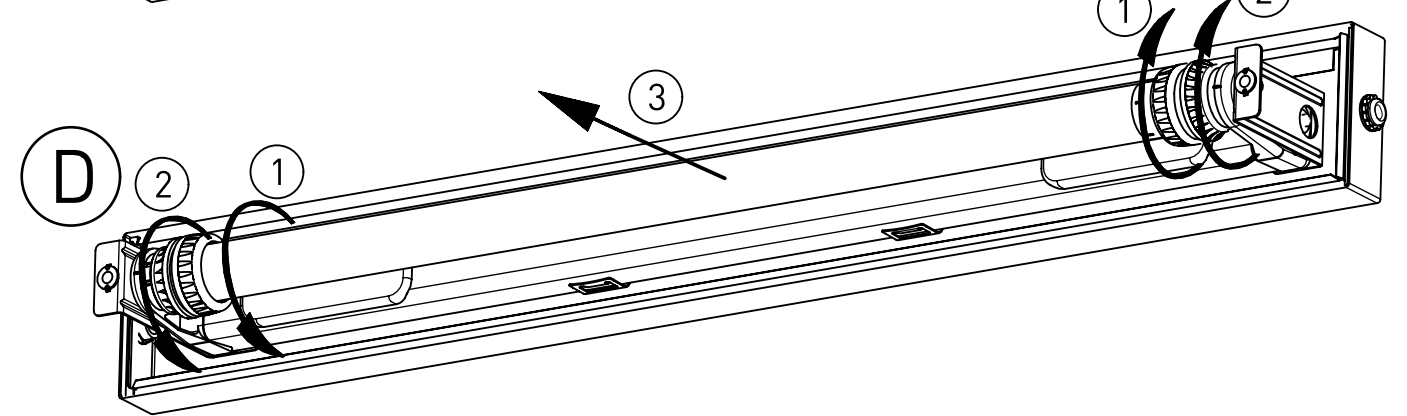

IP 65      

LED

220-240 V 0/50-60Hz

max. 10,5 kg

IK 10+ $\hat{=}$ 150J

**NORKA**

91-12-088509-01-d 000 / 88509

E