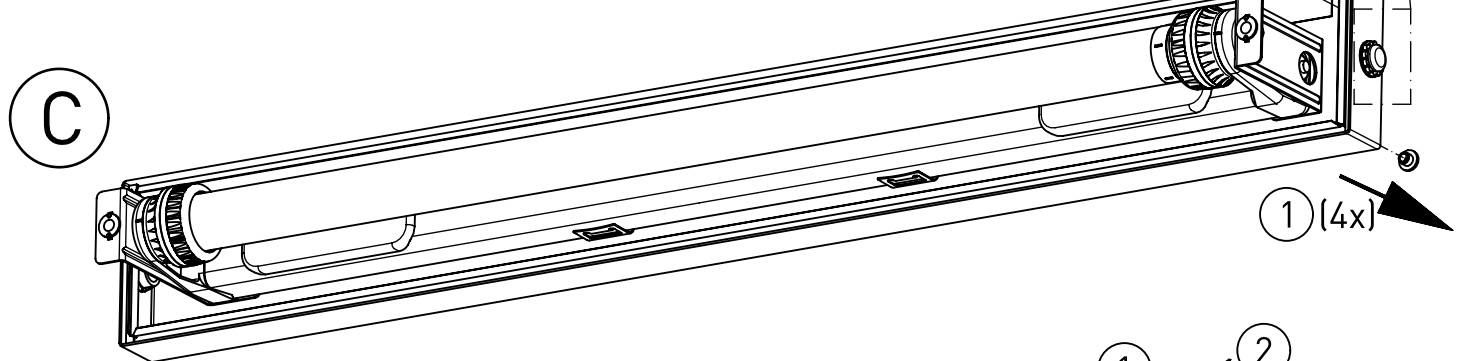

IP 65      

LED

220-240 V 0/50-60Hz

max. 10,5 kg

IK 10+ $\hat{=}$ 150J

**NORKA**

91-12-088509-01-d 000 / 88509

E

F

G

Hex (2x) 6 I

H

IP 44 !

91-12-088509-01-d 000 / 88509

**NORKA**

m 1500	1640	1590	10,5
m 1200	1340	1290	8,2
m 600	740	690	5,5
Ausführung	L	a	m[kg]