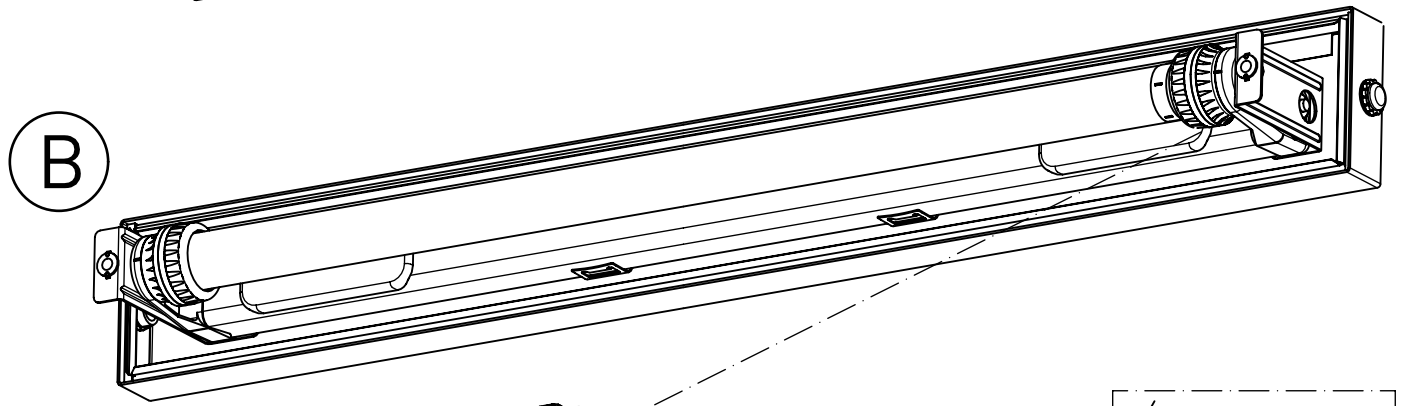

IP 65      

LED

220-240 V 0/50-60Hz

max. 10,5 kg

IK 10+ $\hat{=}$ 150J

**NORKA**

91-12-088509-01-d 000 / 88509

E