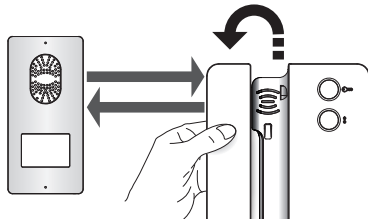

CAME

001DC02EARY

24810820

www.Came.com

FR

Français

Pour le nettoyage, n'utiliser que des chiffons doux et secs ou légèrement imbibés d'eau; n'utiliser aucun type de produit chimique.

Fonctions des touches

-  Ouvre-porte
-  Auxiliaire 2/Appel concierge

Fonctions de base

Répondre à un appel.

Communication active.

Ouvre-porte du poste extérieur.

Couper la communication.

ÉLIMINATION - S'assurer que le matériel d'emballage n'est pas abandonné dans la nature et qu'il est éliminé conformément aux normes en vigueur dans le pays d'utilisation du produit.