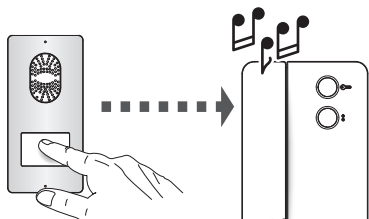

CAME

001DC02EARY

24810820

www.Came.com

FR

Français

Pour le nettoyage, n'utiliser que des chiffons doux et secs ou légèrement imbibés d'eau; n'utiliser aucun type de produit chimique.

Fonctions des touches

-  Ouvre-porte
-  Auxiliaire 2/Appel concierge

Fonctions de base

Répondre à un appel.

Communication active.

Ouvre-porte du poste extérieur.

Couper la communication.

ÉLIMINATION - S'assurer que le matériel d'emballage n'est pas abandonné dans la nature et qu'il est éliminé conformément aux normes en vigueur dans le pays d'utilisation du produit.