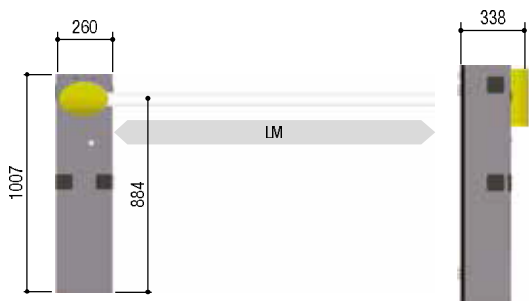

GARD 3250

Passage jusqu'à 3,25 m

Solution spécifique pour les parkings à usage intensif

- Une barrière au design linéaire, qui s'adapte à la perfection à toute typologie d'application, réalisée en tôle d'acier robuste.
- Le clignotant et les photocellules peuvent être directement installés sur l'armoire, ce qui garantit sécurité et durabilité dans le temps.
- Le carter de protection optimise la sécurité durant les phases de mouvement de la lisse.
- L'alimentation 24 VDC est la solution idéale pour garantir l'usage intensif du passage.

Dimensions (mm)

LM = Largeur max. du passage

001G03755SX

001G03755DX

Limites d'utilisation

MODÈLES	G3250
Largeur maximum du passage (m)	3,25

Caractéristiques techniques

MODÈLES	G3250
Degré de protection (IP)	54
Alimentation (V - 50/60 Hz)	230 AC
Alimentation moteur (V)	24 DC
Absorption (A)	15 max.
Puissance (W)	300
Temps d'ouverture à 90° (s)	2 ÷ 6
Intermittence/Fonctionnement (%)	SERVICE INTENSIF
Couple (Nm)	200
Température de fonctionnement (°C)	-20 ÷ +55