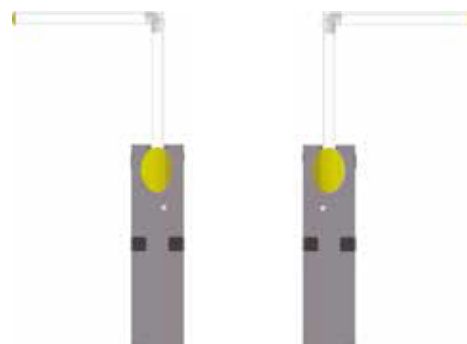

GARD 3250

Passage jusqu'à 3,25 m

Solution spécifique pour les parkings à usage intensif

- Une barrière au design linéaire, qui s'adapte à la perfection à toute typologie d'application, réalisée en tôle d'acier robuste.
- Le clignotant et les photocellules peuvent être directement installés sur l'armoire, ce qui garantit sécurité et durabilité dans le temps.
- Le carter de protection optimise la sécurité durant les phases de mouvement de la lisse.
- L'alimentation 24 VDC est la solution idéale pour garantir l'usage intensif du passage.

Dimensions (mm)

LM = Largeur max. du passage

001G03755SX

001G03755DX

Limites d'utilisation

MODÈLES	G3250
Largeur maximum du passage (m)	3,25

Caractéristiques techniques

MODÈLES	G3250
Degré de protection (IP)	54
Alimentation (V - 50/60 Hz)	230 AC
Alimentation moteur (V)	24 DC
Absorption (A)	15 max.
Puissance (W)	300
Temps d'ouverture à 90° (s)	2 ÷ 6
Intermittence/Fonctionnement (%)	SERVICE INTENSIF
Couple (Nm)	200
Température de fonctionnement (°C)	-20 ÷ +55