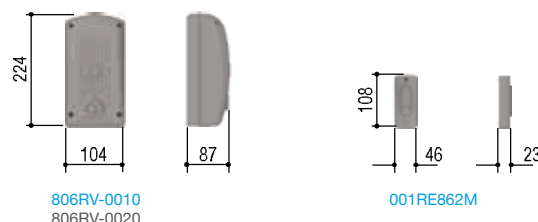

Dimensions des émetteurs (mm)

Dimensions des récepteurs (mm)

Tableau des dimensions (mm)

Modèles	B (mm)	H (mm)	P (mm)
TOP-862EE	32	68,5	11
TOP-864EE	32	68,5	11

Limites d'utilisation

MODÈLES	TOP-862EE	TOP-864EE
Portée radio max. (m)	50 ÷ 150	50 ÷ 150

Caractéristiques techniques

MODÈLES	TOP-862EE	TOP-864EE
Combinaisons	4 096 en mode TOP - 16 777 216 en mode TAM	4 096 en mode TOP - 16 777 216 en mode TAM
Température de fonctionnement (°C)	-20 ÷ +55	-20 ÷ +55
Matériau	Polycarbonate	Polycarbonate