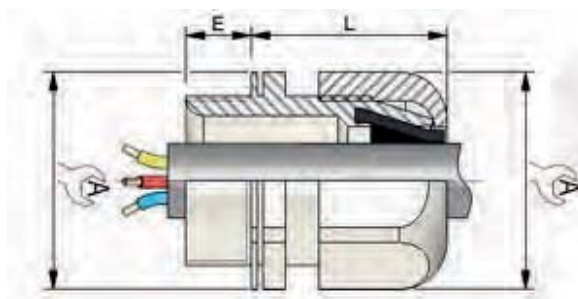

### Fonction

L'entrée de câble Eurocap réalise l'étanchéité sur la gaine externe des câbles non armés.

### Description

- Matériau : polyamide 6/6 – UL 94 V0 – sans halogène
- Couleur : gris RAL 7035 ou noir RAL9005
- Joint néoprène
- Température de fonctionnement maximum : +150 °C
- Température de fonctionnement continue : -40 °C à +100 °C
- IP68 : 5 bars sans joint d'étanchéité sauf Pg36/42/48 et ISO40/50/63 conformément à la norme NF EN 60529
- Filetage métrique : ISO-NF EN 60423 et EN 62444
- Filetage électrique, guide : UTE C 68-311 – DIN 40430

\* Pour les dimensions des « sur angles », multipliez les valeurs « sur plats » par 1,1

TABLEAU DE SÉLECTION		DIMENSIONS				ENTRÉE DE CÂBLE		JOINT D'ÉTANCHÉITÉ	ÉCROU	
SÉRIES	TAILLE DE FILETAGE	DIAMÈTRE DE CÂBLE MIN - MAX	A	L LONGUEUR	E LONGUEUR DE FILETAGE	RÉFÉRENCE COULEUR GRISE	RÉFÉRENCE COULEUR NOIRE	RÉFÉRENCE	RÉFÉRENCE COULEUR GRISE	RÉFÉRENCE COULEUR NOIRE
	ISO									
EUROCAP	12	3,5 - 6,5	15	21	8	CAP401270	CAP401260	CAP221249	CAP261273	CAP261203
EUROCAP	16	4,0 - 8,0	19	25	8	CAP401670	CAP401660	CAP221649	CAP261673	CAP261603
EUROCAP	20	6,0 - 12,0	24	33	9	CAP402070	CAP402060	CAP222049	CAP262073	CAP262003
EUROCAP	25	12,0 - 18,0	32	36	11	CAP402570	CAP402560	CAP222549	CAP262573	CAP262503
EUROCAP	32	17,0 - 25,0	42	40	11	CAP403270	CAP403260	CAP223249	CAP263273	CAP263203
EUROCAP	40*	20,0 - 32,0	53	36	11	CAP404070	CAP404060	CAP224049*	CAP264073	CAP264003
EUROCAP	50*	26,0 - 38,0	60	36	11	CAP405070	CAP405060	CAP225049*	CAP265073	CAP265003
EUROCAP	63*	30,0 - 44,0	68	36	11	CAP406370	CAP406360	CAP226349*	CAP266373	CAP266303