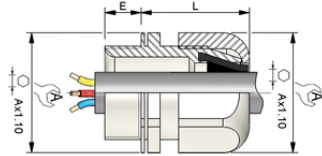

CAP412170

EUROCAP Pg21

Type d'entrée de câble : pour câble rond
Type de câble : câble rond non armé
Certification : EN 50262

Certification : CE 

Descriptif Technique :

- Matière : Polyamide 6/6 - UL 94 VO. Sans halogène.
- Couleur : Gris RAL 7035. Noir RAL 9005.
- Bague d'étanchéité en néoprène
- Température d'utilisation en continu : -40°C à +100°C
- Température d'utilisation en pointe : +150°C
- IP 68 : 5 bars sans joint excepté les Pg 36/42/48
- Filetage électrique guide : UTE C 68-311 - DIN 40430
- Existe en Noir référence CAP412160

Caractéristiques Techniques :

| | |
|---------------------|-----------|
| Référence : | CAP412170 |
| Longueur de queue : | 11 |
| Encombrement L : | 36 |
| Six pans : | 33 |
| Câble diam.min : | 12 |
| Câble diam.max : | 18 |
| Filetage PG : | Pg21 |