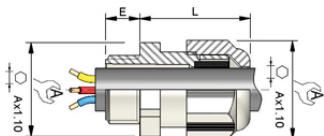

CAP451772 UNICAP Pg16 avec écrou non monté

Type d'entrée de câble : pour câble rond
Type de câble : câble rond non armé
Certification : EN 50262

Certification : CE 

Descriptif Technique :

- Matière : Polyamide 6/6
- Couleur : Gris RAL 7035
- Bague d'étanchéité operculée en thermoplastique
- Température d'utilisation en pointe : +150°C
- Température d'utilisation en continu : -40°C à +100°C
- IP 68 : sans joint si l'état de surface le permet
- Filetage électrique guide UTE C 68-311 - DIN 40430

Caractéristiques Techniques :

Référence :	CAP451772
Conditionnement :	3
Longueur de queue :	9
Encombrement L :	33
Six pans :	27
Câble diam.min :	10
Câble diam.max :	14
Filetage PG :	Pg16

Capri Industrie : Industrie