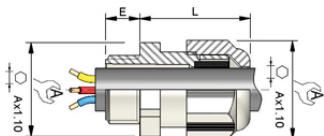

CAP452172 UNICAP Pg21 avec écrou non monté

Type d'entrée de câble : pour câble rond
Type de câble : câble rond non armé
Certification : EN 50262

Certification : CE 

Descriptif Technique :

- Matière : Polyamide 6/6
- Couleur : Gris RAL 7035
- Bague d'étanchéité operculée en thermoplastique
- Température d'utilisation en pointe : +150°C
- Température d'utilisation en continu : -40°C à +100°C
- IP 68 : sans joint si l'état de surface le permet
- Filetage électrique guide UTE C 68-311 - DIN 40430

Caractéristiques Techniques :

Référence :	CAP452172
Conditionnement :	3
Longueur de queue :	11
Encombrement L :	38
Six pans :	33
Câble diam.min :	12
Câble diam.max :	18
Filetage PG :	Pg21

Capri Industrie : Industrie