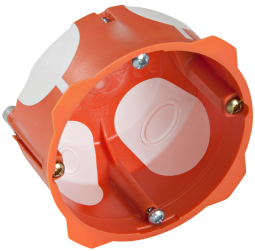

CAP713040

CAPRITHERM SIMPLE 67 x 40

Capri lance une nouvelle gamme de boîtes BBC. Complément idéal de la gamme Planète Box 360, Capritherm se positionne pour devenir la référence des boîtes étanches sur le marché français.

Modèle phare de la gamme, la boîte H40 permet le montage de tous les types d'appareillages du marché. Cette boîte existe aussi en hauteur 50 mm.

Descriptif Technique :

Conçue pour faciliter le montage, Capritherm dévoile ses atouts pour les installateurs:

- Une rigidité pour garder sa forme parfaite lors de la fixation
- Des membranes souples operculées qui épousent parfaitement les conduits
- 4 collerettes qui recouvrent la cloison sans dépasser sous l'appareillage
- Des pattes en PA66 de 53 mm² pour une surface d'appui optimale
- Des vis d'appareillage qui permettent le montage des prises et interrupteurs sur la faïence.

Caractéristiques Techniques :

Référence : CAP713040