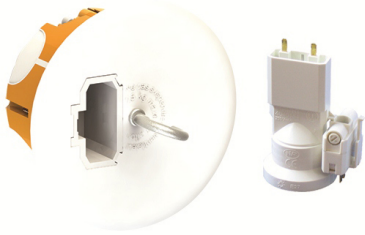

## CAPRITHERM POINT DE CENTRE + DOUILLE & FICHE

3 modèles de points de centre, simple, avec douille et fiche ou complet avec Fixoplaf

### Descriptif Technique :

Conçue pour faciliter le montage, Capritherm dévoile ses atouts pour les installateurs:

- Une rigidité pour garder sa forme parfaite lors de la fixation
- Des membranes souples operculées qui épousent parfaitement les conduits
- 4 collerettes qui recouvrent la cloison sans dépasser sous l'appareillage
- Des pattes en PA66 de 53 mm<sup>2</sup> pour une surface d'appui optimale
- Des vis d'appareillage qui permettent le montage des prises et interrupteurs sur la faïence.