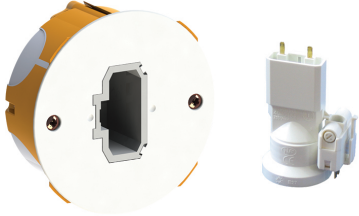

## CAPRITHERM APPLIQUE + DOUILLE & FICHE

2 modèles d'applique, simple ou avec douille et fiche.

### Descriptif Technique :

Conçue pour faciliter le montage, Capritherm dévoile ses atouts pour les installateurs:

- Une rigidité pour garder sa forme parfaite lors de la fixation
- Des membranes souples operculées qui épousent parfaitement les conduits
- 4 collerettes qui recouvrent la cloison sans dépasser sous l'appareillage
- Des pattes en PA66 de 53 mm<sup>2</sup> pour une surface d'appui optimale
- Des vis d'appareillage qui permettent le montage des prises et interrupteurs sur la faïence.