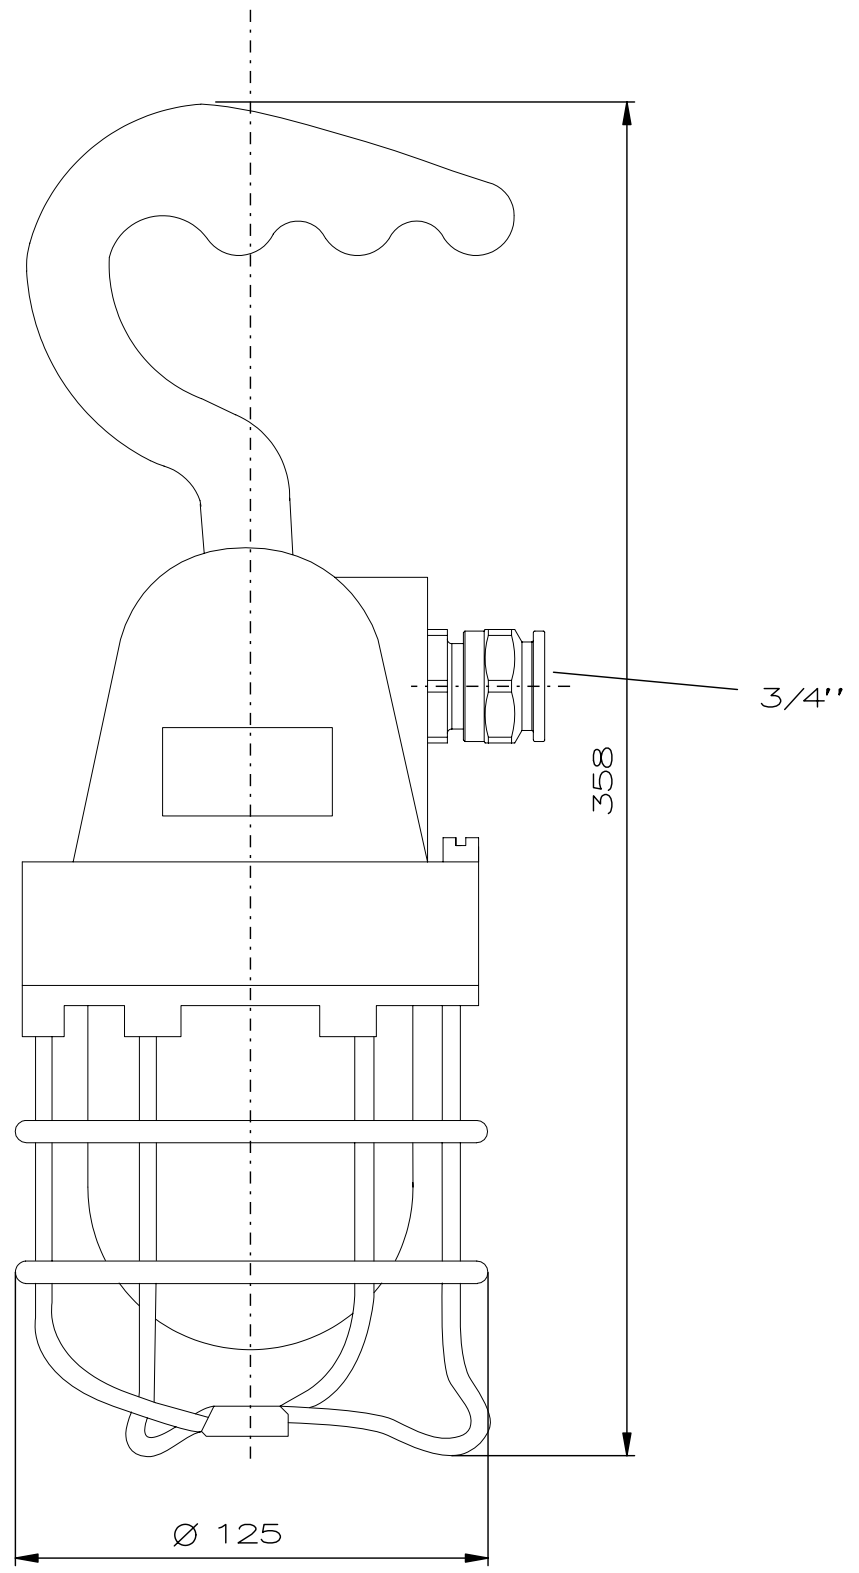

Designed with CAD-System ESP32

"Schutzvermerk nach DIN 34 beachten" / "Copyright reserved"

**Description:** Ex-pondant light fitting AB 50 SPG 1N 1 x Ex-d cable gland 3/4"

**Beschreibung:** Ex-Hängeleuchte AB 50 SPG 1N 1 x Ex-d Leitungseinf. 3/4"

					Date/ Datum	07.08.2008	Material-No./ Material-Nr.:
					Expert/ Bearbeiter	Röther	
Rev.st/ Zust.	Revision/ Änderung	Date/ Datum	Name/ Name		1:2	Dimension unit: mm Maßeinheit: mm	NOR000005110745

1 2 3 4 5 6 7 8 7