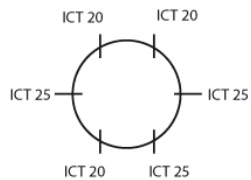

CAP859900 Boîte simple

Descriptif Technique :

Caractéristiques Techniques :

Référence :	CAP859900
Caract. :	Boîte simple Prof. 55
Conditionnement :	50