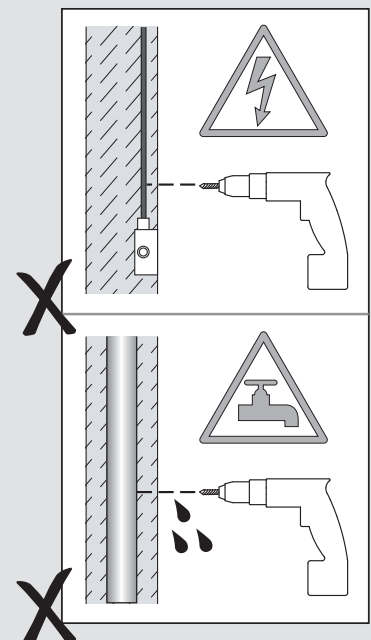

F

Lire attentivement les instructions avant de commencer le montage

Phase : Normalement Brun / Rouge
Neutre : Normalement Bleu / Noir
Terre : Normalement Vert / Jaune

D

Lesen Sie bitte die Anweisungen sorgfältig durch, bevor Sie mit dem Zusammenbauen beginnen

Phase : Normalerweise Braun / Rot
Nulleiter : Normalerweise Blau / Schwarz
Erde : Normalerweise Grün / Gelb

All electrical connections must be fully covered with insulating tape.
Alle elektrischen Anschlüsse müssen vollständig mit Isolierband abgedeckt werden.
Todas las conexiones eléctricas deben estar completamente cubiertas con cinta aislante.
Toutes les connexions électriques doivent être entièrement recouvertes de ruban isolant.