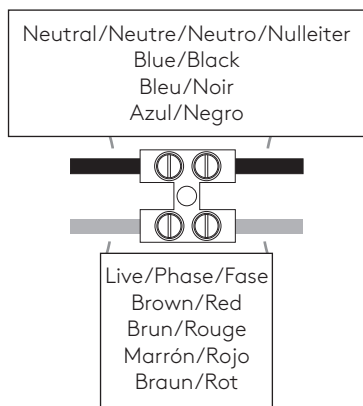

GB
PLEASE READ THE INSTRUCTIONS CAREFULLY
BEFORE COMMENCING ASSEMBLY

Live: Normally Brown / Red
Neutral: Normally Blue / Black
Earth: Normally Green / Yellow

FR
LIRE ATTENTIVEMENT LES INSTRUCTIONS
AVANT DE COMMENCER LE MONTAGE

Phase: Normalement Brun / Rouge
Neutre: Normalement Bleu / Noir
Terre: Normalement Vert / Jaune

IT
LEGGERE ATTENTAMENTE LE ISTRUZIONI
PRIMA DI COMINCIARE L'ASSEMBLAGGIO

Cavo positivo: normalmente marrone o rosso
Cavo neutro: normalmente blu o nero
Cavo terra: normalmente verde o giallo

DE
LESEN SIE BITTE DIE ANWEISUNGEN
SORGFALTIG DURCH, BEVOR SIE MIT DEM
ZUSAMMENBAUEN BEGINNEN

Phase: Normalerweise Braun / Rot
Nulleiter: Normalerweise Blau / Schwarz
Erde: Normalerweise Grün / Gelb

NOT SUITABLE FOR COVERING WITH THERMAL INSULATION.

1

TURN OFF POWER
 Couper Le Courant! / Strom Abhalten!
 / Corte La Corriente!

2

3

4a

4b

4c

5