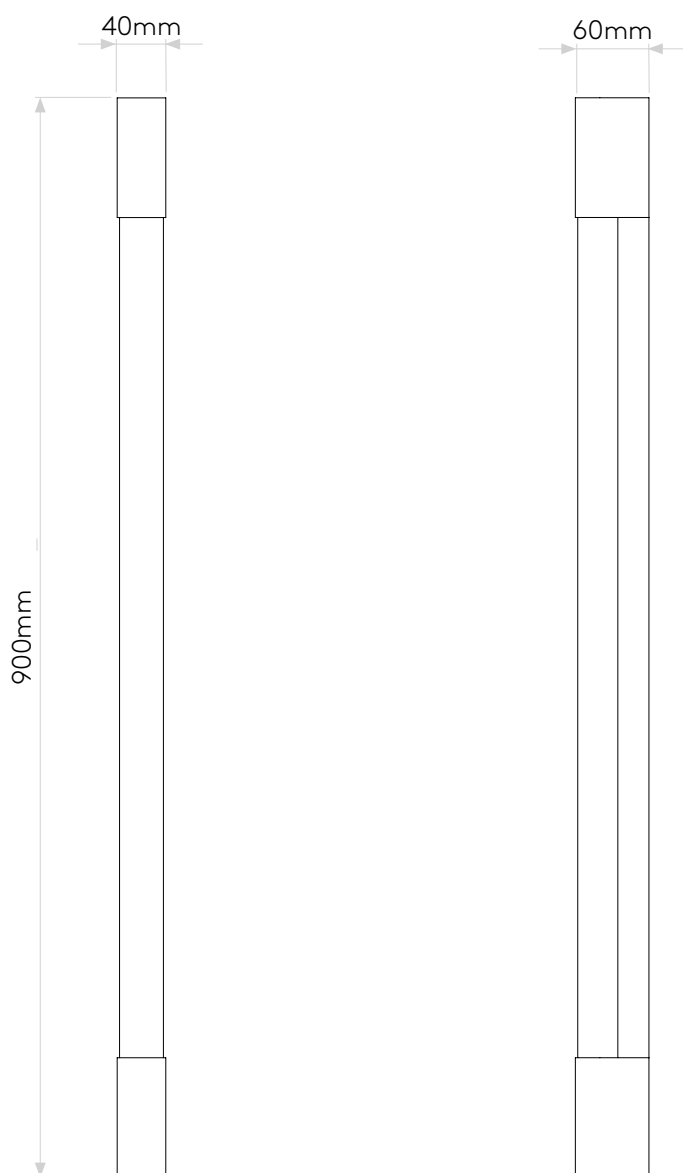

Please note that some dimensions may vary slightly due to manufacturing tolerances, this includes cable entry and fixing holes

Veuillez noter que certaines dimensions peuvent varier légèrement en raison des tolérances de fabrication, y compris l'entrée de câble et les trous de fixation.

Bitte beachten Sie, dass die Maße Fertigungstoleranzen unterliegen und daher in geringem Umfang von der angegebenen Größe abweichen können. Dies gilt auch für Kabeleingänge und Befestigungslöcher.

Si prega notare che possono esserci piccole variazioni in alcune dimensioni dovute alle tolleranze di produzione, queste includono l'ingresso del cavo e i fori di fissaggio.