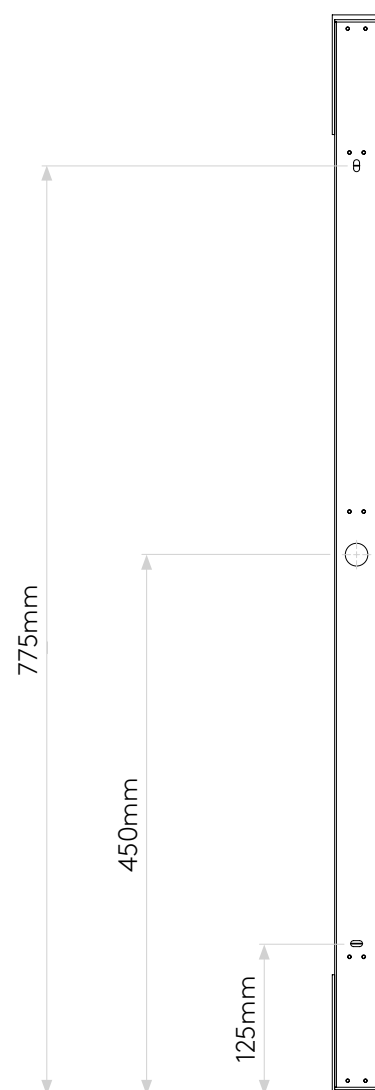

Please note that some dimensions may vary slightly due to manufacturing tolerances, this includes cable entry and fixing holes

Veuillez noter que certaines dimensions peuvent varier légèrement en raison des tolérances de fabrication, y compris l'entrée de câble et les trous de fixation.

Bitte beachten Sie, dass die Maße Fertigungstoleranzen unterliegen und daher in geringem Umfang von der angegebenen Größe abweichen können. Dies gilt auch für Kabeleingänge und Befestigungslöcher.

Si prega notare che possono esserci piccole variazioni in alcune dimensioni dovute alle tolleranze di produzione, queste includono l'ingresso del cavo e i fori di fissaggio.