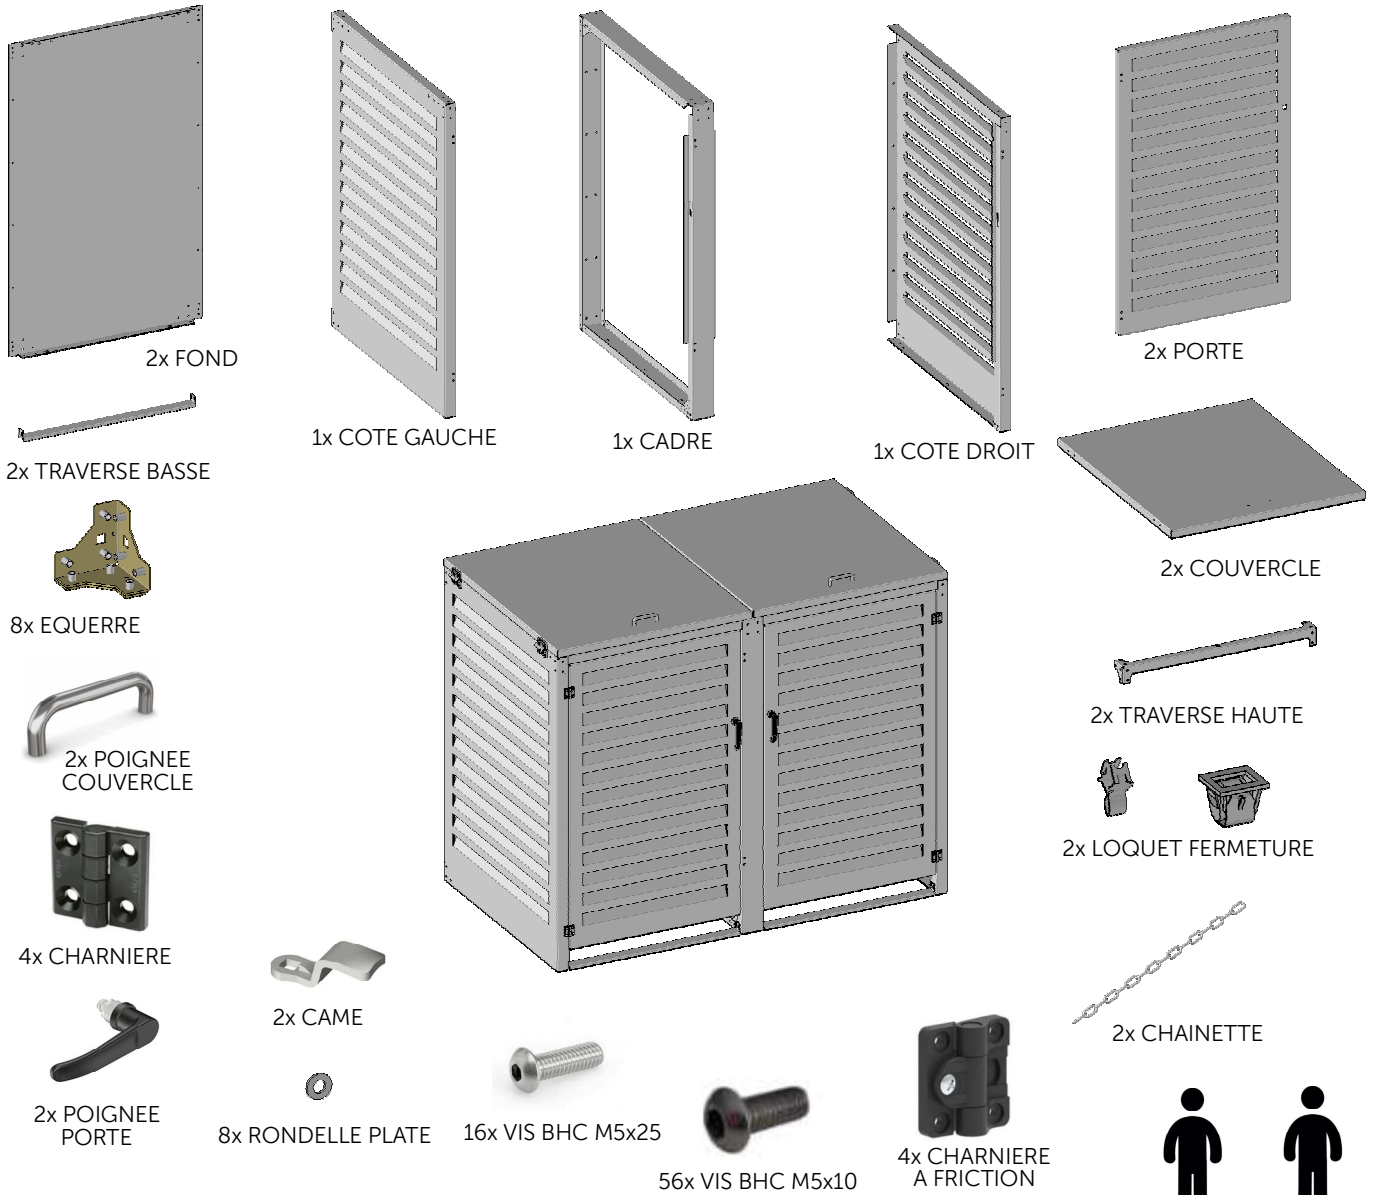

ABRI CONTENEUR

NOTICE D'INSTALLATION ABRI CONTENEUR DOUBLE 360L

CONTENU DE VOTRE PRODUIT MAC360 + MACMC360

RETIRER LES FILMS DE PROTECTION SUR LES PIECES AVANT LE MONTAGE

ATOILE

Exigence et innovation