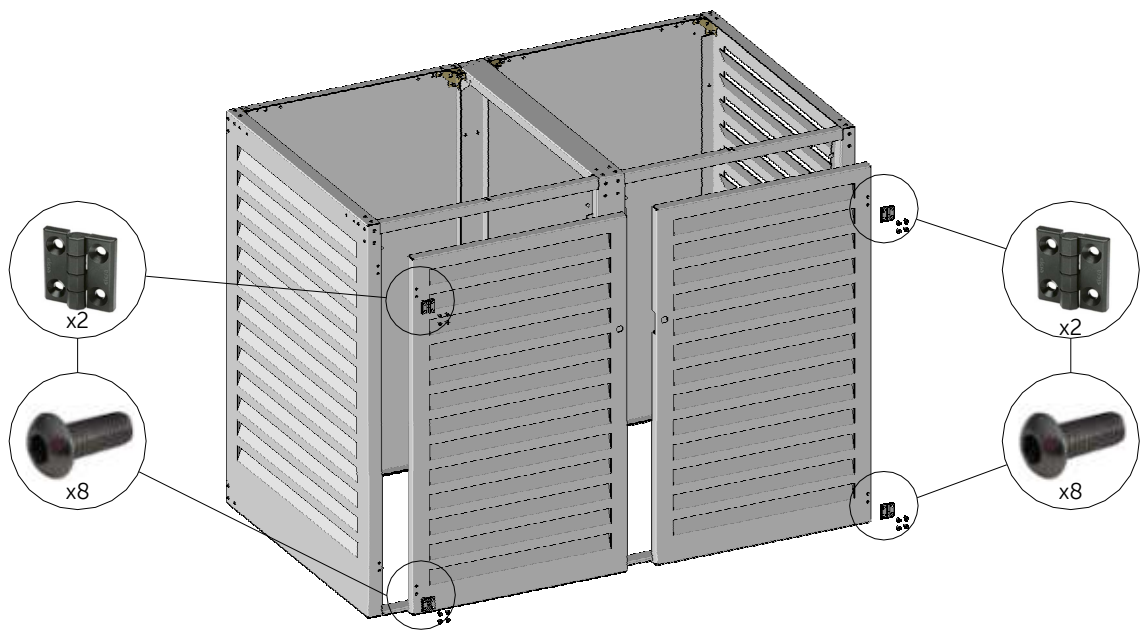

## NOTICE D'INSTALLATION ABRI CONTENEUR DOUBLE 360L

# INSTALLATION DE L'ABRI CONTENEUR DOUBLE

5

6

7

8

REGLER LE COUPLE DE LA CHARNIERE GRACE A LA VIS (ne pas serrer trop fort)

PROCEDER DE MANIERE IDENTIQUE POUR LE SECOND COUVERCLE

9