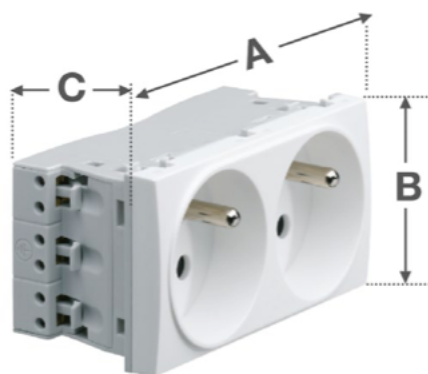

## PRISE 2P+T ENCASTRABLE

- ▶ Double prise de courant 2P+T à encastrer dans nos bacs, RTL ou coffret de communication.

Conforme NF C 15-100

Dimensions

	A	B	C
Prises simples	68	45	44
Prises doubles	90	45	43
Prises triples	135	45	43

### ▶ Caractéristiques produits :

- Double prise de courant
- Raccordement câble sans outil
- Déverrouillage à leviers plastiques courts
- Leviers couleurs

### ▶ Caractéristiques techniques :

- 2P+T 16A 230VAC
- Encastrable
- Dimensions : 45x90 mm
- Incliné 45°
- Format français
- Couleur : Blanc mat RAL 9010
- Certifiée NF
- Matière : Polycarbonate (PC)
- Protection IK : IK07
- Protection IP : IP21D
- Fréquence : 50 – 60 Hz

## RÉFÉRENCE

ÉQUIPEMENT	DIMENSIONS	RÉFÉRENCE
Double prise de courant 2P+T	45 x 90 mm	GTC155