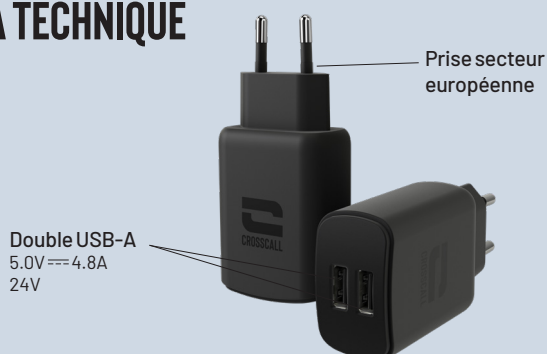

UN CHARGEUR UNIVERSEL

Ce chargeur secteur est compatible avec la majorité des smartphones, mobiles et autres équipements électroniques du marché. Ainsi vous pourrez par exemple recharger en simultané vos écouteurs et votre montre connectée, votre X-POWER et votre téléphone... les combinaisons sont infinies. Le tout, conçu dans un format compact pour pouvoir le glisser facilement dans un sac à dos ou un sac à main.

UNE RECHARGE ÉCLAIR

Le chargeur secteur double USB-A vous offre une recharge rapide grâce à sa puissance maximale de 24W, soit 5V/2.4A par ports USB-A. Il permet de recharger rapidement et simultanément deux appareils électroniques, afin de retrouver toute leur autonomie. Doté d'une fonction de charge intelligente, il sera capable de délivrer la juste puissance nécessaire pour chacun de vos appareils.

CARACTÉRISTIQUES

CARACTÉRISTIQUES TECHNIQUES	
Tension d'entrée	100-240V AC
Fréquence du CA d'entrée	50/60 Hz
Courant de sortie	5.0V === 4.8A
Puissance de sortie totale	24W

PRODUIT	
Dimensions	9,53 x 4,4 x 2,6 cm
Poids	80 g

PACKAGING	
Dimensions	11,0 x 8,7 x 3,0 cm
Poids	106 g

LOGISTIQUE	
Références produit	1301169999125
Code EAN	3700764724125
Dimensions Carton	38,6 X 33,3 X 34,1 cm
Poids carton	Environ 10 kg
Nombre de produits / cartons	80
Dimensions palette	120 x 80 x 150 cm
Poids palette	Environ 265kg
Nombre de cartons / palette	24
Nomenclature douanière	8504408290

SCHÉMA TECHNIQUE

ACCESSOIRES COMPATIBLES

Tous les câbles dotés d'un port USB-A sont compatibles avec ce chargeur (X-CABLE, micro USB, USB-C...).