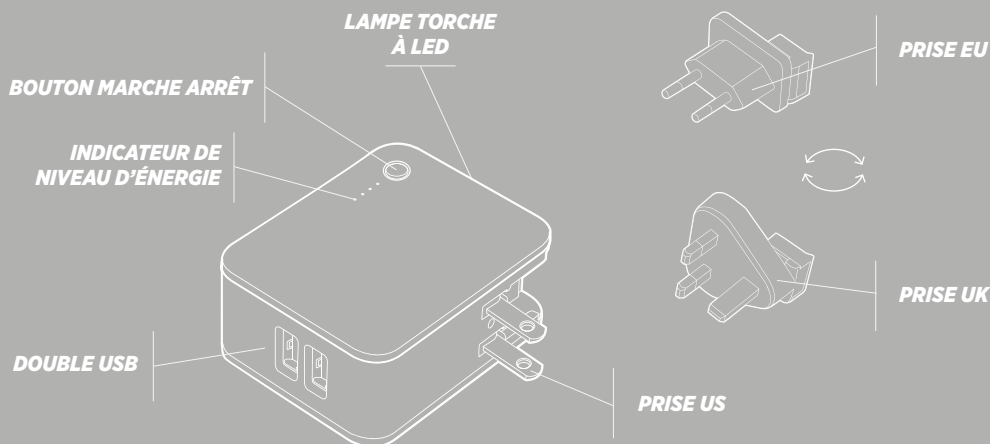

CARACTÉRISTIQUES DU CHARGEUR A RÉSERVE D'ÉNERGIE

CHARGEUR

Tension d'entrée	110/ 240 V
Tension de sortie	5 V
Courant de sortie	2,1 A
Sortie USB 2.0	2
Réserve d'énergie	3350 mAh
Type	Li-ion 3,7V

PRODUIT

Dimension	72 x 57 x 34 mm
Poids	120 Gr

PACKAGING

Dimension packaging	17x9,5x5cm
Poids	225 gr

LOGISTIQUE

Référence produit	SCPB.BO.NN000
Code ean	3700764704080
Dimension carton	52,5 x 46,5 x 36
Poids carton	9.8 kg
Nombre de produits/carton	40
Nomenclature douanière	85076000

SCHÉMA TECHNIQUE :