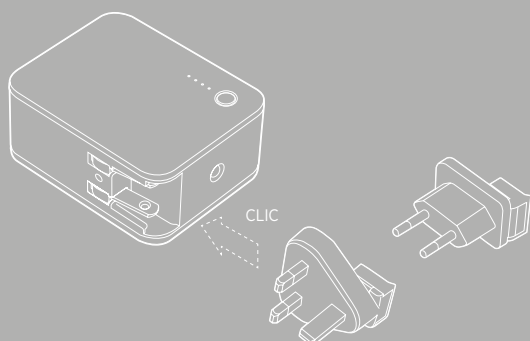

SCHÉMA TECHNIQUE :

INSTALLATION DES PRISES INTERNATIONALES :

ACCESSOIRES COMPATIBLES :

Non inclus

Câble USB - USB C

Câble USB - Micro USB

① Nous vous recommandons d'utiliser un câble 3A blindé d'origine pour garantir une puissance de charge optimale.