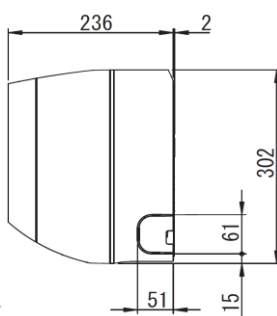

Accessoires en option

CZ-RTC6BL

Télécommande filaire

Télécommande filaire CONEX avec Bluetooth®

CZ-RTC6

Télécommande filaire

Télécommande filaire CONEX

CZ-RTC5B

Télécommande filaire

Télécommande filaire avec fonction Econavi et

CZ-RWS3

Télécommande sans fil

Télécommande infrarouge

PAW-RE2C4

Télécommande filaire

Télécommande filaire pour l'hôtellerie avec entrées/sorties

CZ-CENSC1

Capteur Econavi

Capteur Econavi pour les économies d'énergie

Assistance et commandes de pièces détachées
N° HOTLINE : 0 892 183 184 (0,8 € /min)
hotline.pro@panasonicproclub.com

Données non contractuelles fournies à titre indicatif

Retrouvez l'ensemble des spécifications et documentations sur le Panasonic

PRO Club

www.panasonicproclub.com/FR_fr

Suivez-nous sur le réseau sociaux

www.aircon.panasonic.eu/FR_fr/