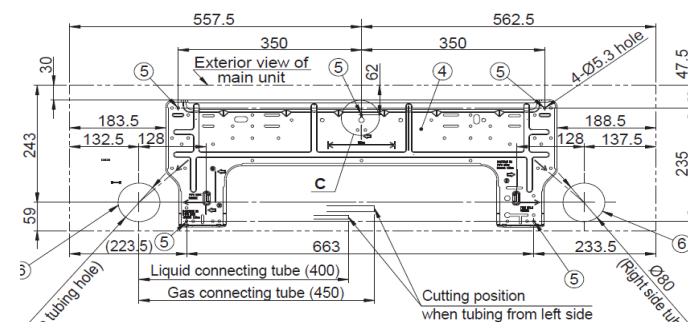

Unité murale • R32 / R410A

Puissance frigorifique	kW	5.6
Puissance absorbée (froid)	W	35.00
Intensité de fonctionnement (froid)	A	0.35
Flux d'air (Fort / Moyen / Faible)	m³/min	16.00 / 14.00 / 12.00
Puissance calorifique	kW	6.3
Puissance absorbée (chaud)	W	35.00
Intensité de fonctionnement (chaud)	A	0.35
Type de ventilateur	Flux transversal	
Pression sonore	dB(A)	40/37/35
Puissance sonore	dB	55/52/50
Connexions - Tube de liquide	Pouces (mm)	1/4 (6,35)
Connexions - Tube de gaz	Pouces (mm)	1/2 (12,70)

Connexions électriques

Alimentation électrique	V	230
Câble alimentation électrique UI	mm²	3 x 2.5
Longueur max. câble alimentation	m	130
Câble de communication 1 paire blindé	mm²	0.75
Protection électrique	A	3

Unité intérieure : S-56MK2E5B - 5.6 kW

Dimensions unité	H x L x P (mm)	302 x 1120 x 236
Poids net	kg	13

Pour vos projets avec le Mini DRV R32, il est indispensable de calculer la charge de réfrigérant du système sur l'outil Panasonic.

<https://www.panasonicproclub.com/FR_fr/tools/r32-calculation-tool/>

Vous avez la possibilité d'ajouter un détecteur de fuite de réfrigérant R32 pour répondre à la réglementation.

CZ-CGLSC1

Détecteur de fuite R32

Détecteur de fuite de réfrigérant R32

Accessoires en option

CZ-RTC6BL

Télécommande filaire

Télécommande filaire CONEX avec Bluetooth®

CZ-RTC6

Télécommande filaire

Télécommande filaire CONEX

CZ-RTC5B

Télécommande filaire

Télécommande filaire avec fonction Econavi et

CZ-RWS3

Télécommande sans fil

Télécommande infrarouge

PAW-RE2C4

Télécommande filaire

Télécommande filaire pour l'hôtellerie avec entrées/sorties

CZ-CENSC1

Capteur Econavi

Capteur Econavi pour les économies d'énergie

Assistance et commandes de pièces détachées
N° HOTLINE : 0 892 183 184 (0,8 € /min)
hotline.pro@panasonicproclub.com

Données non contractuelles fournies à titre indicatif

Retrouvez l'ensemble des spécifications et documentations sur le Panasonic

PRO Club

www.panasonicproclub.com/FR_fr

Suivez-nous sur le réseau sociaux

www.aircon.panasonic.eu/FR_fr/