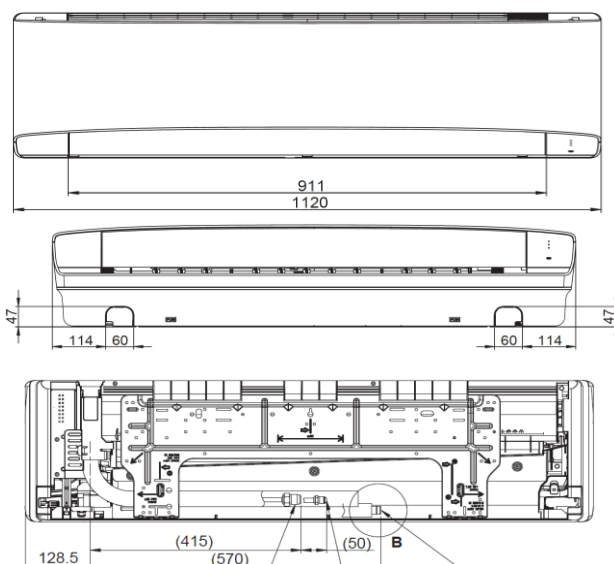

Unité murale • R32 / R410A

Puissance frigorifique	kW	5.6
Puissance absorbée (froid)	W	35.00
Intensité de fonctionnement (froid)	A	0.35
Flux d'air (Fort / Moyen / Faible)	m³/min	16.00 / 14.00 / 12.00
Puissance calorifique	kW	6.3
Puissance absorbée (chaud)	W	35.00
Intensité de fonctionnement (chaud)	A	0.35
Type de ventilateur	Flux transversal	
Pression sonore	dB(A)	40/37/35
Puissance sonore	dB	55/52/50
Connexions - Tube de liquide	Pouces (mm)	1/4 (6,35)
Connexions - Tube de gaz	Pouces (mm)	1/2 (12,70)

Connexions électriques

Alimentation électrique	V	230
Câble alimentation électrique UI	mm²	3 x 2.5
Longueur max. câble alimentation	m	130
Câble de communication 1 paire blindé	mm²	0.75
Protection électrique	A	3

Unité intérieure : S-56MK2E5B - 5.6 kW

Dimensions unité	H x L x P (mm)	302 x 1120 x 236
Poids net	kg	13

Pour vos projets avec le Mini DRV R32, il est indispensable de calculer la charge de réfrigérant du système sur l'outil Panasonic.

<https://www.panasonicproclub.com/FR_fr/tools/r32-calculation-tool/>

Vous avez la possibilité d'ajouter un détecteur de fuite de réfrigérant R32 pour répondre à la réglementation.

CZ-CGLSC1

Détecteur de fuite R32

Détecteur de fuite de réfrigérant R32

Accessoires en option

CZ-RTC6BL

Télécommande filaire

Télécommande filaire CONEX avec Bluetooth®

CZ-RTC6

Télécommande filaire

Télécommande filaire CONEX

CZ-RTC5B

Télécommande filaire

Télécommande filaire avec fonction Econavi et

CZ-RWS3

Télécommande sans fil

Télécommande infrarouge

PAW-RE2C4

Télécommande filaire

Télécommande filaire pour l'hôtellerie avec entrées/sorties

CZ-CENSC1

Capteur Econavi

Capteur Econavi pour les économies d'énergie

Assistance et commandes de pièces détachées
N° HOTLINE : 0 892 183 184 (0,8 € /min)
hotline.pro@panasonicproclub.com

Données non contractuelles fournies à titre indicatif

Retrouvez l'ensemble des spécifications et documentations sur le Panasonic

PRO Club

www.panasonicproclub.com/FR_fr

Suivez-nous sur le réseau sociaux

www.aircon.panasonic.eu/FR_fr/