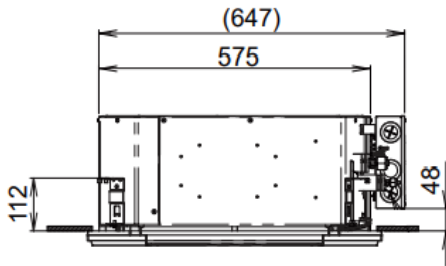

Vue de détail X

Accessoires en option

CZ-RTC6BL

Télécommande filaire

Télécommande filaire CONEX avec Bluetooth®

CZ-RTC6

Télécommande filaire

Télécommande filaire CONEX

CZ-RTC5B

Télécommande filaire

Télécommande filaire avec fonction Econavi et

CZ-RWS3 + CZ-RWRV3

Télécommande sans fil

Télécommande infrarouge et récepteur

PAW-RE2C4-MOD-BK

Télécommande

Commande tactile avec Modbus RS-485, noire

PAW-RE2D4-WH

Télécommande

Commande tactile et 2 entrées numériques, blanche

PAW-RE2D4-BK

Télécommande

Commande tactile et 2 entrées numériques, noire

CZ-CENS1

Capteur Econavi

Capteur Econavi pour les économies d'énergie

CZ-CGLSC1

Détecteur

Détecteur de fuite de réfrigérant R32 de Panasonic

Assistance et commandes de pièces détachées
N° HOTLINE : 0 892 183 184 (0,8 € / min)
hotline.pro@panasonicproclub.com

Données non contractuelles fournies à titre indicatif

Retrouvez l'ensemble des spécifications et documentations sur le Panasonic

PRO Club

www.panasonicproclub.com/FR_fr

Suivez-nous sur les réseaux sociaux

www.aircon.panasonic.eu/FR_fr/