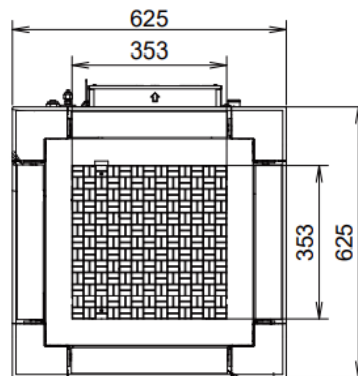

Vue de détail X

Accessoires en option

CZ-RTC6BL

Télécommande filaire

Télécommande filaire CONEX avec Bluetooth®

CZ-RTC6

Télécommande filaire

Télécommande filaire CONEX

CZ-RTC5B

Télécommande filaire

Télécommande filaire avec fonction Econavi et

CZ-RWS3 + CZ-RWRV3

Télécommande sans fil

Télécommande infrarouge et récepteur

PAW-RE2C4-MOD-BK

Télécommande

Commande tactile avec Modbus RS-485, noire

PAW-RE2D4-WH

Télécommande

Commande tactile et 2 entrées numériques, blanche

PAW-RE2D4-BK

Télécommande

Commande tactile et 2 entrées numériques, noire

CZ-CENS1

Capteur Econavi

Capteur Econavi pour les économies d'énergie

CZ-CGLSC1

Détecteur

Détecteur de fuite de réfrigérant R32 de Panasonic

Assistance et commandes de pièces détachées
N° HOTLINE : 0 892 183 184 (0,8 € / min)
hotline.pro@panasonicproclub.com

Données non contractuelles fournies à titre indicatif

Retrouvez l'ensemble des spécifications et documentations sur le Panasonic

PRO Club

www.panasonicproclub.com/FR_fr

Suivez-nous sur les réseaux sociaux

www.aircon.panasonic.eu/FR_fr/