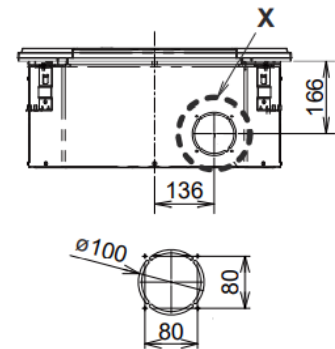

Vue de détail X

Accessoires en option

CZ-RTC6BL

Télécommande filaire

Télécommande filaire CONEX avec Bluetooth®

CZ-RTC6

Télécommande filaire

Télécommande filaire CONEX

CZ-RTC5B

Télécommande filaire

Télécommande filaire avec fonction Econavi et

CZ-RWS3 + CZ-RWRV3

Télécommande sans fil

Télécommande infrarouge et récepteur

PAW-RE2C4-MOD-BK

Télécommande

Commande tactile avec Modbus RS-485, noire

PAW-RE2D4-WH

Télécommande

Commande tactile et 2 entrées numériques, blanche

PAW-RE2D4-BK

Télécommande

Commande tactile et 2 entrées numériques, noire

CZ-CENS1

Capteur Econavi

Capteur Econavi pour les économies d'énergie

CZ-CGLSC1

Détecteur

Détecteur de fuite de réfrigérant R32 de Panasonic

Assistance et commandes de pièces détachées
N° HOTLINE : 0 892 183 184 (0,8 € / min)
hotline.pro@panasonicproclub.com

Données non contractuelles fournies à titre indicatif

Retrouvez l'ensemble des spécifications et documentations sur le Panasonic

PRO Club

www.panasonicproclub.com/FR_fr

Suivez-nous sur les réseaux sociaux

www.aircon.panasonic.eu/FR_fr/