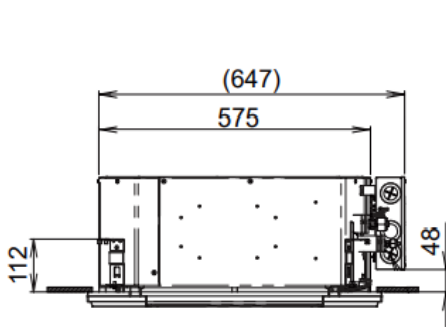

Vue de détail X

Accessoires en option

CZ-RTC6BL

Télécommande filaire

Télécommande filaire CONEX avec Bluetooth®

CZ-RTC6

Télécommande filaire

Télécommande filaire CONEX

CZ-RTC5B

Télécommande filaire

Télécommande filaire avec fonction Econavi et

CZ-RWS3 + CZ-RWR3

Télécommande sans fil

Télécommande infrarouge et récepteur

PAW-RE2C4-MOD-BK

Télécommande

Commande tactile avec Modbus RS-485, noire

PAW-RE2D4-WH

Télécommande

Commande tactile et 2 entrées numériques, blanche

PAW-RE2D4-BK

Télécommande

Commande tactile et 2 entrées numériques, noire

CZ-CENS1

Capteur Econavi

Capteur Econavi pour les économies d'énergie

CZ-CGLSC1

Détecteur

Détecteur de fuite de réfrigérant R32 de Panasonic

Assistance et commandes de pièces détachées
N° HOTLINE : 0 892 183 184 (0,8 € / min)
hotline.pro@panasonicproclub.com

Données non contractuelles fournies à titre indicatif

Retrouvez l'ensemble des spécifications et documentations sur le Panasonic

PRO Club

www.panasonicproclub.com/FR_fr

Suivez-nous sur les réseaux sociaux

www.aircon.panasonic.eu/FR_fr/