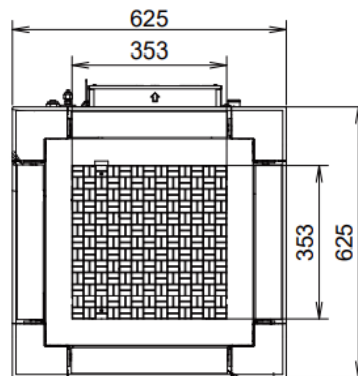

Vue de détail X

Accessoires en option

CZ-RTC6BL

Télécommande filaire

Télécommande filaire CONEX avec Bluetooth®

CZ-RTC6

Télécommande filaire

Télécommande filaire CONEX

CZ-RTC5B

Télécommande filaire

Télécommande filaire avec fonction Econavi et

CZ-RWS3 + CZ-RWR3

Télécommande sans fil

Télécommande infrarouge et récepteur

PAW-RE2C4-MOD-BK

Télécommande

Commande tactile avec Modbus RS-485, noire

PAW-RE2D4-WH

Télécommande

Commande tactile et 2 entrées numériques, blanche

PAW-RE2D4-BK

Télécommande

Commande tactile et 2 entrées numériques, noire

CZ-CENS1

Capteur Econavi

Capteur Econavi pour les économies d'énergie

CZ-CGLSC1

Détecteur

Détecteur de fuite de réfrigérant R32 de Panasonic

Assistance et commandes de pièces détachées
N° HOTLINE : 0 892 183 184 (0,8 € / min)
hotline.pro@panasonicproclub.com

Données non contractuelles fournies à titre indicatif

Retrouvez l'ensemble des spécifications et documentations sur le Panasonic

PRO Club

www.panasonicproclub.com/FR_fr

Suivez-nous sur les réseaux sociaux

www.aircon.panasonic.eu/FR_fr/