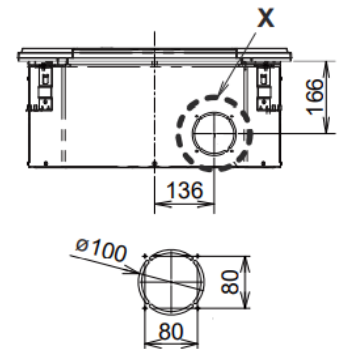

Vue de détail X

Accessoires en option

CZ-RTC6BL

Télécommande filaire

Télécommande filaire CONEX avec Bluetooth®

CZ-RTC6

Télécommande filaire

Télécommande filaire CONEX

CZ-RTC5B

Télécommande filaire

Télécommande filaire avec fonction Econavi et

CZ-RWS3 + CZ-RWR3

Télécommande sans fil

Télécommande infrarouge et récepteur

PAW-RE2C4-MOD-BK

Télécommande

Commande tactile avec Modbus RS-485, noire

PAW-RE2D4-WH

Télécommande

Commande tactile et 2 entrées numériques, blanche

PAW-RE2D4-BK

Télécommande

Commande tactile et 2 entrées numériques, noire

CZ-CENS1

Capteur Econavi

Capteur Econavi pour les économies d'énergie

CZ-CGLSC1

Détecteur

Détecteur de fuite de réfrigérant R32 de Panasonic

Assistance et commandes de pièces détachées
N° HOTLINE : 0 892 183 184 (0,8 € / min)
hotline.pro@panasonicproclub.com

Données non contractuelles fournies à titre indicatif

Retrouvez l'ensemble des spécifications et documentations sur le Panasonic

PRO Club

www.panasonicproclub.com/FR_fr

Suivez-nous sur les réseaux sociaux

www.aircon.panasonic.eu/FR_fr/