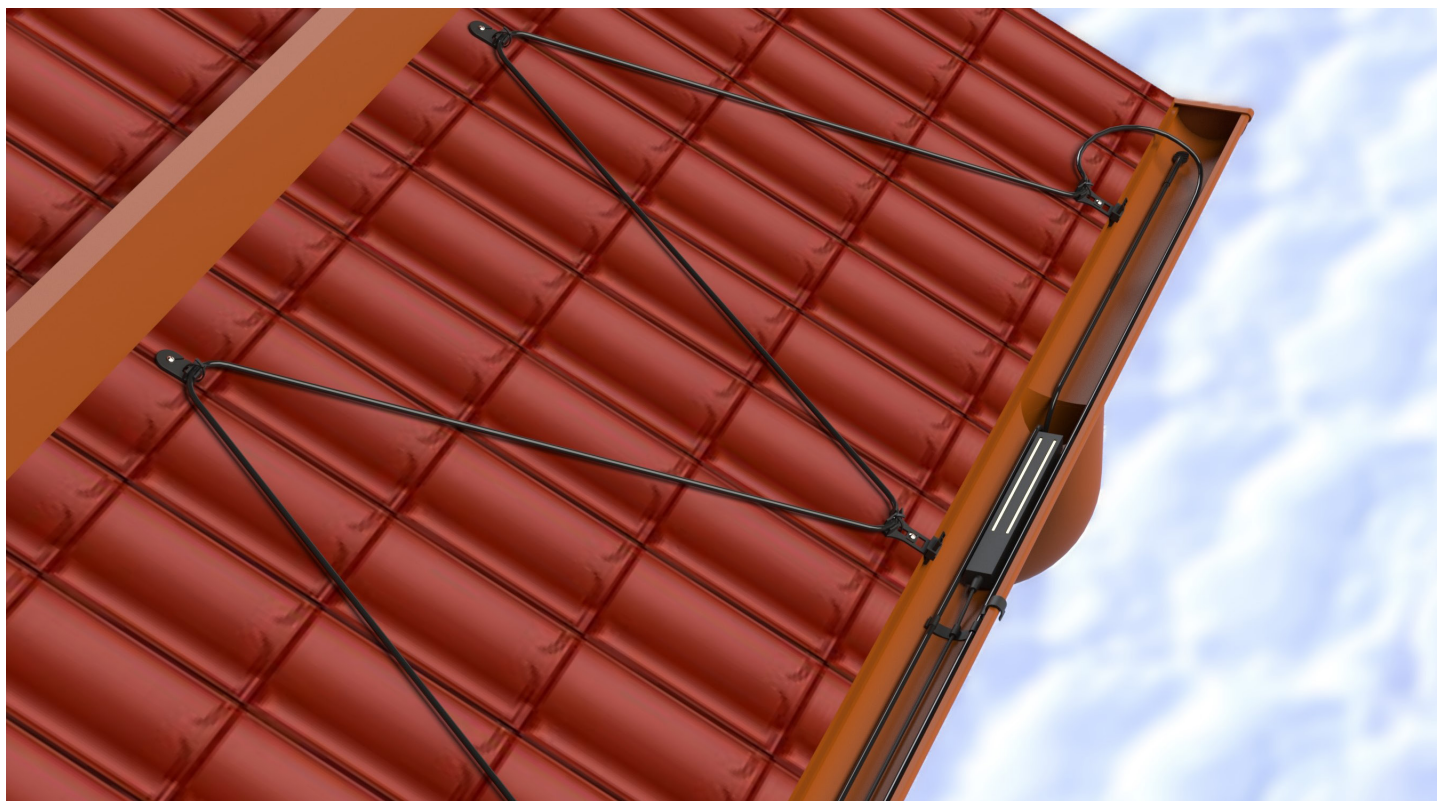

Produits adaptés **DEVIsafe™, DEVIsnow™**

**Fig. 2**

Rives de toit et gouttières avec DEVIclip™ guardhook, Roof Gutter Clip, DEVIclip™ roofhook et DEVIfast™ Double.

3. Fixation

Heizbandhalter v2a 10 cm cc 10 cm