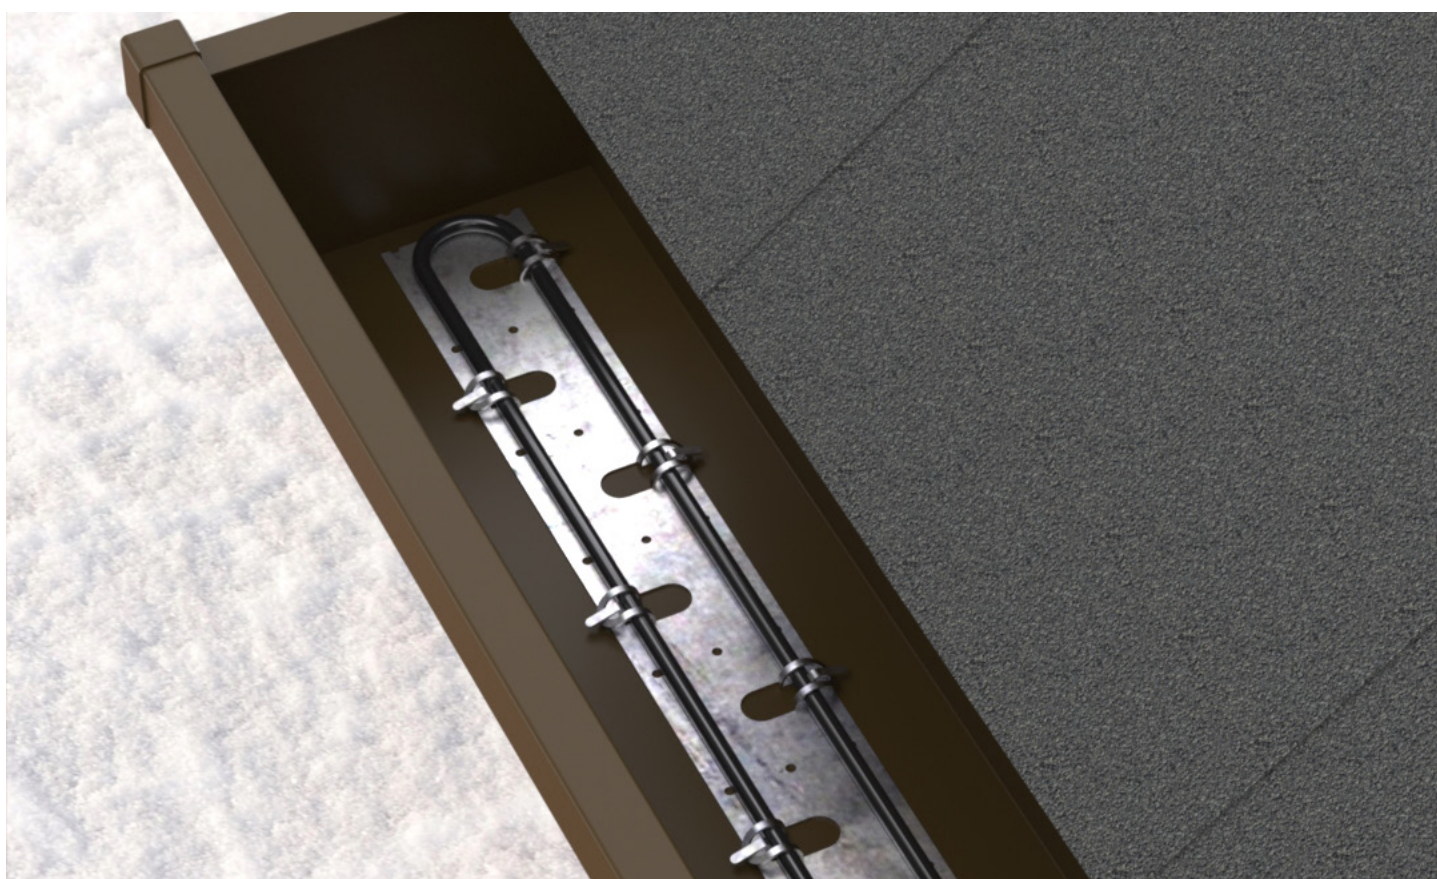

1. Fixation pour tuyaux de descente

DEVIfast™ Double Spécial RB 25m

Art. Non. **19808185**
Numéro EAN. **5703466240397**

Ruban de fixation métallique pour câble chauffant résistif.

Largeur	50 mm
Longueur	25 m
Distance de fixation	10 cm (sur un côté)
Distance C-C du câble	30-35 mm
Matériau	Acier galvanisé
Quantité minimale de commande	1 rouleau de 25 m
Produits adaptés	DEVIsafe™, DEVIsnow™

Produits adaptés **DEVIsafe™, DEVIsnow™**

**Fig. 2**

Rives de toit et gouttières avec DEVIclip™ guardhook, Roof Gutter Clip, DEVIclip™ roofhook et DEVIfast™ Double.

3. Fixation

Heizbandhalter v2a 10 cm cc 10 cm