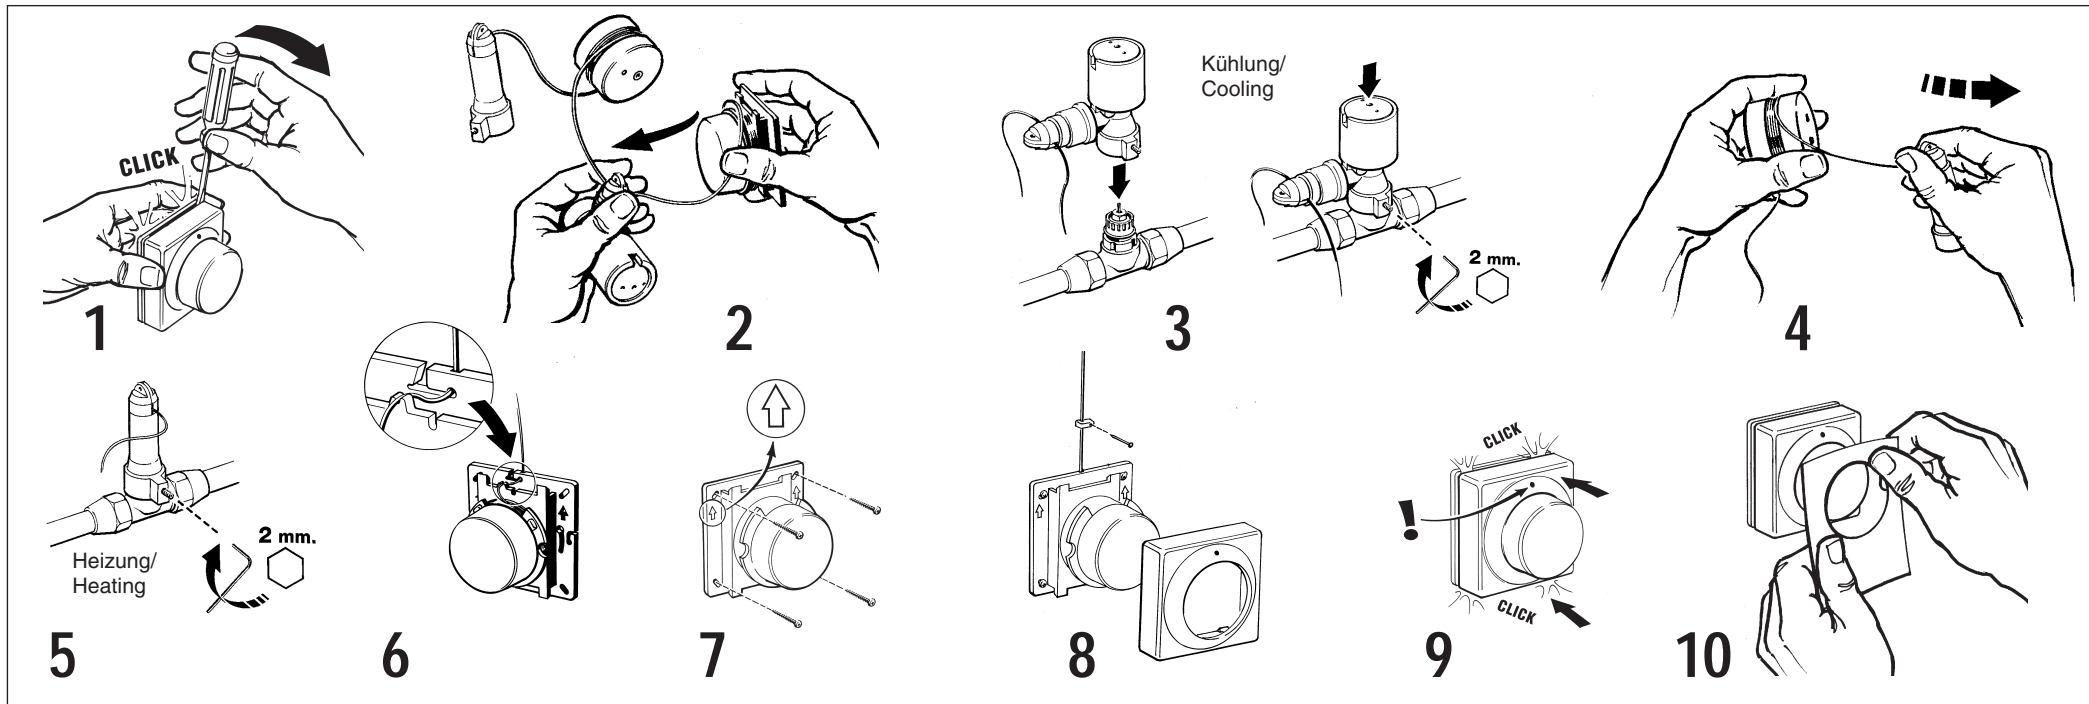

Ferneinstellelement Typ FED-IF
für sequenzgesteuerte Kühldecke/Heizung.

Wall temperature adjuster FED-IF
for sequential chilled ceiling/heating.

Montage Installation

Ferneinstellelement Typ FED-IF
für sequenzgesteuerte Kühldecke/Heizung.

Wall temperature adjuster FED-IF
for sequential chilled ceiling/heating.

Montage Installation

Begrenzung Limitation