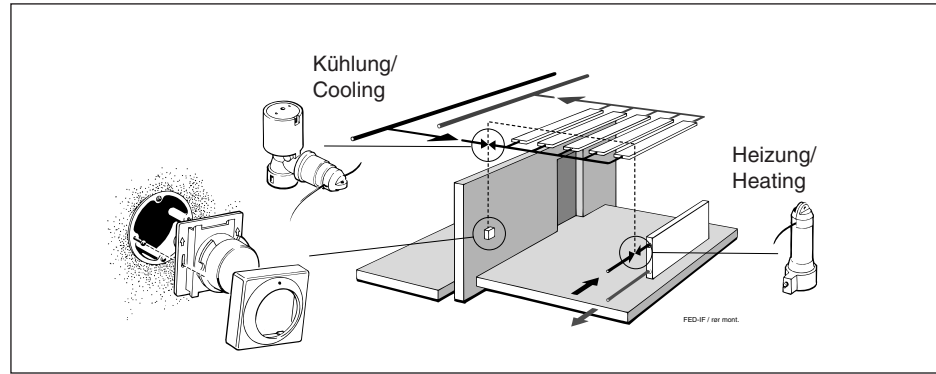

Ferneinstellelement Typ FED-IF
für sequenzgesteuerte Kühldecke/Heizung.

Wall temperature adjuster FED-IF
for sequential chilled ceiling/heating.

Montage Installation

Ferneinstellelement Typ FED-IF
für sequenzgesteuerte Kühldecke/Heizung.

Wall temperature adjuster FED-IF
for sequential chilled ceiling/heating.

Montage Installation

Begrenzung Limitation