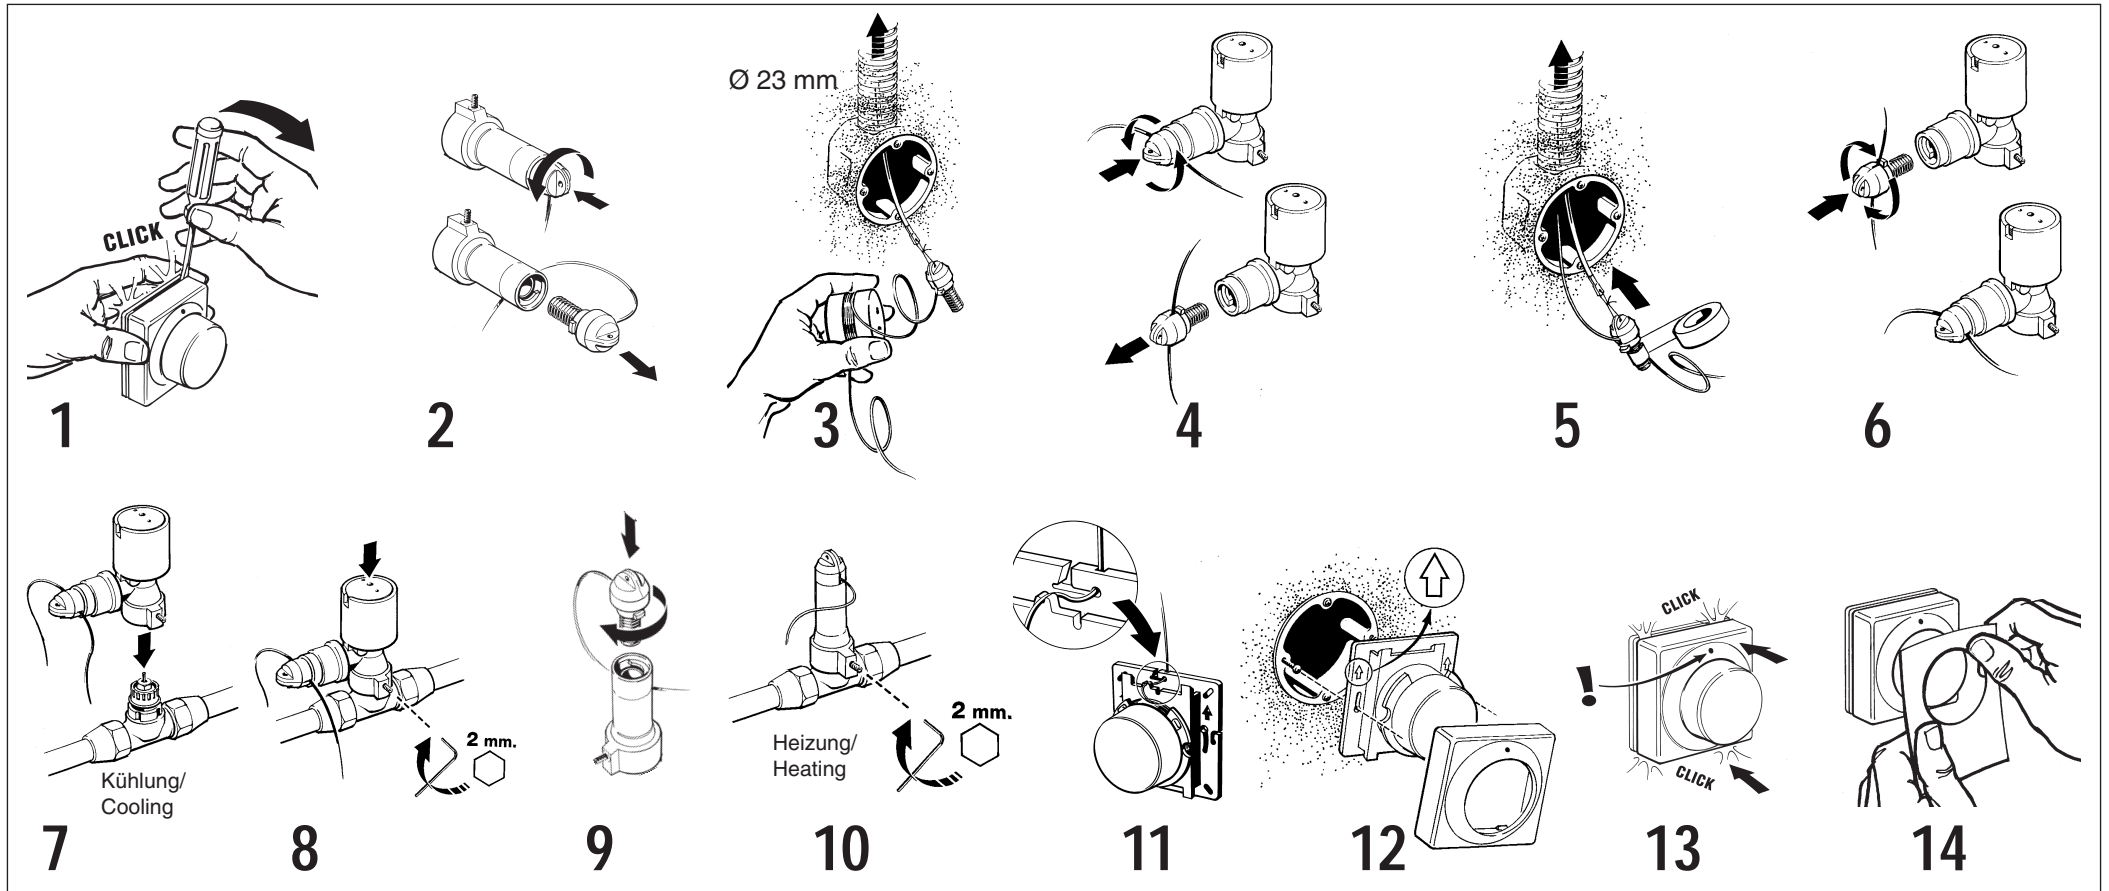

Ferneinstellelement Typ FED-IF
für sequenzgesteuerte Kühldecke/Heizung.

Wall temperature adjuster FED-IF
for sequential chilled ceiling/heating.

Montage Installation

Ferneinstellelement Typ FED-IF
für sequenzgesteuerte Kühldecke/Heizung.

Wall temperature adjuster FED-IF
for sequential chilled ceiling/heating.

Montage Installation

Begrenzung Limitation