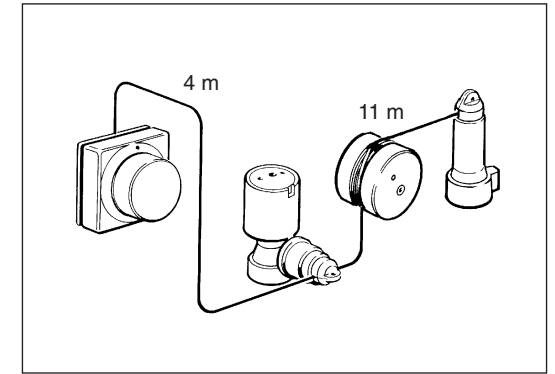

Ferneinstellelement Typ FED-IF
für sequenzgesteuerte Kühldecke/Heizung.

Wall temperature adjuster FED-IF
for sequential chilled ceiling/heating.

Montage Installation

Ferneinstellelement Typ FED-IF
für sequenzgesteuerte Kühldecke/Heizung.