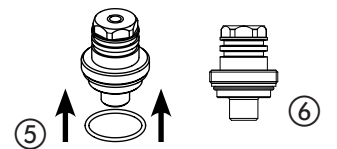

### Service kits - stuffing box for VRB, VRG, VF, VL (Gen. 2009)

DN 15	065Z0321
DN 20	065Z0322
DN 25	065Z0323
DN 32	065Z0324

DN 40-50	065Z0325
DN 65-80	065Z0327

22 mm

36 mm

48 mm

36 mm (DN 40-50)  
48 mm (DN 65-80)

VM012/02

VM012/02

VM012/02

36 mm (DN 40-50)  
48 mm (DN 65-80)

VM012/02