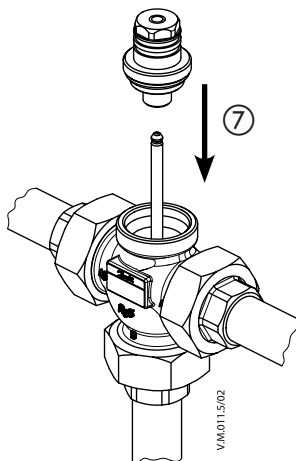

### Service kits - stuffing box for VRB, VRG, VF, VL (Gen. 2009)

DN 15	065Z0321
DN 20	065Z0322
DN 25	065Z0323
DN 32	065Z0324

DN 40-50	065Z0325
DN 65-80	065Z0327

22 mm

36 mm

48 mm

36 mm (DN 40-50)  
48 mm (DN 65-80)

VM012/02

VM012/02

VM012/02

36 mm (DN 40-50)  
48 mm (DN 65-80)

VM012/02