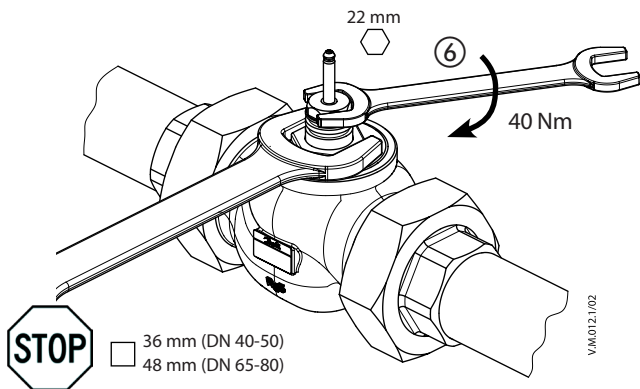

### Service kits - stuffing box for VRB, VRG, VF, VL (Gen. 2009)

DN 15	065Z0321
DN 20	065Z0322
DN 25	065Z0323
DN 32	065Z0324

DN 40-50	065Z0325
DN 65-80	065Z0327

22 mm

36 mm

48 mm

36 mm (DN 40-50)  
48 mm (DN 65-80)

VM012/02

VM012/02

VM012/02

36 mm (DN 40-50)  
48 mm (DN 65-80)

VM012/02