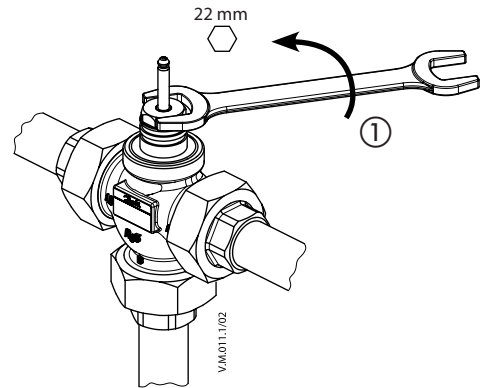

### Service kits - stuffing box for VRB, VRG, VF, VL (Gen. 2009)

DN 15	065Z0321
DN 20	065Z0322
DN 25	065Z0323
DN 32	065Z0324

DN 40-50	065Z0325
DN 65-80	065Z0327

22 mm

36 mm

48 mm

36 mm (DN 40-50)  
48 mm (DN 65-80)

VM012/02

VM012/02

VM012/02

36 mm (DN 40-50)  
48 mm (DN 65-80)

VM012/02