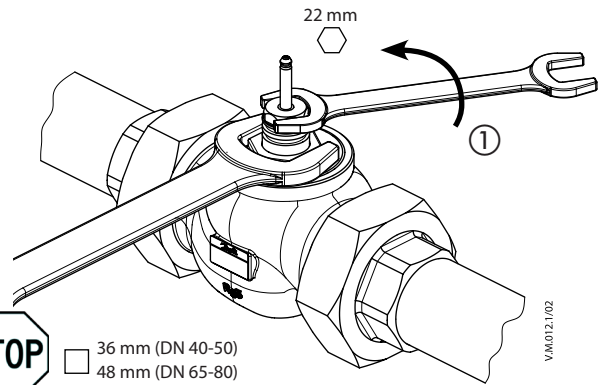

### Service kits - stuffing box for VRB, VRG, VF, VL (Gen. 2009)

DN 15	065Z0321
DN 20	065Z0322
DN 25	065Z0323
DN 32	065Z0324

DN 40-50	065Z0325
DN 65-80	065Z0327

22 mm

36 mm

48 mm

36 mm (DN 40-50)  
48 mm (DN 65-80)

VM012/02

VM012/02

VM012/02

36 mm (DN 40-50)  
48 mm (DN 65-80)

VM012/02