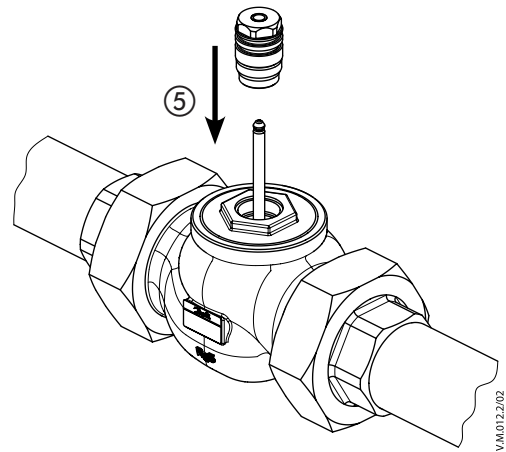

### Service kits - stuffing box for VRB, VRG, VF, VL (Gen. 2009)

DN 15	065Z0321
DN 20	065Z0322
DN 25	065Z0323
DN 32	065Z0324

DN 40-50	065Z0325
DN 65-80	065Z0327

22 mm

36 mm

48 mm

36 mm (DN 40-50)  
48 mm (DN 65-80)

VM012/02

VM012/02

VM012/02

36 mm (DN 40-50)  
48 mm (DN 65-80)

VM012/02