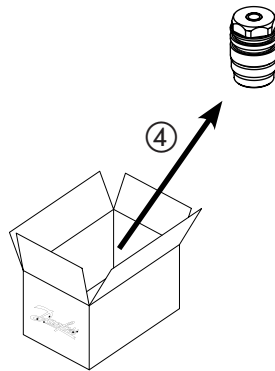

DN 40-50	065Z0325
DN 65-80	065Z0327

22 mm

36 mm

48 mm

36 mm (DN 40-50)
48 mm (DN 65-80)

VM012/02

VM012/02

VM012/02

36 mm (DN 40-50)
48 mm (DN 65-80)

VM012/02