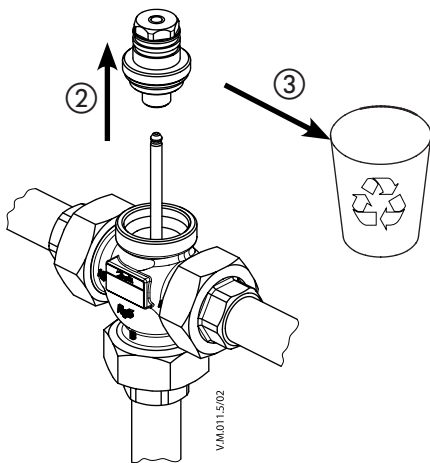

### Service kits - stuffing box for VRB, VRG, VF, VL (Gen. 2009)

DN 15	065Z0321
DN 20	065Z0322
DN 25	065Z0323
DN 32	065Z0324

DN 40-50	065Z0325
DN 65-80	065Z0327

22 mm

36 mm

48 mm

36 mm (DN 40-50)  
48 mm (DN 65-80)

VM012/02

VM012/02

VM012/02

36 mm (DN 40-50)  
48 mm (DN 65-80)

VM012/02