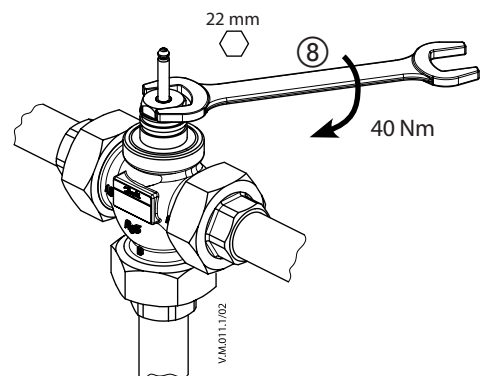

### Service kits - stuffing box for VRB, VRG, VF, VL (Gen. 2009)

DN 15	065Z0321
DN 20	065Z0322
DN 25	065Z0323
DN 32	065Z0324

DN 40-50	065Z0325
DN 65-80	065Z0327

22 mm

36 mm

48 mm

36 mm (DN 40-50)  
48 mm (DN 65-80)

VM012/02

VM012/02

VM012/02

36 mm (DN 40-50)  
48 mm (DN 65-80)

VM012/02