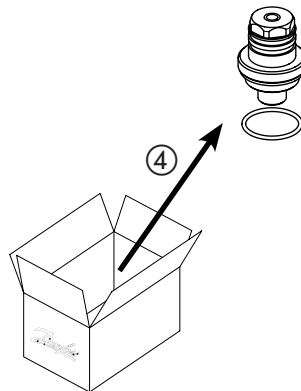

### Service kits - stuffing box for VRB, VRG, VF, VL (Gen. 2009)

DN 15	065Z0321
DN 20	065Z0322
DN 25	065Z0323
DN 32	065Z0324

DN 40-50	065Z0325
DN 65-80	065Z0327

22 mm

36 mm

48 mm

36 mm (DN 40-50)  
48 mm (DN 65-80)

VM012/02

VM012/02

VM012/02

36 mm (DN 40-50)  
48 mm (DN 65-80)

VM012/02