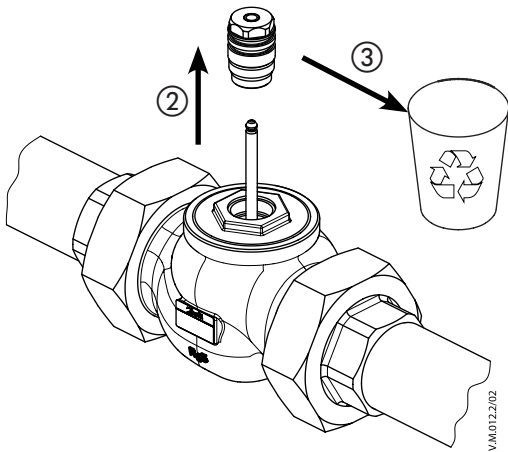

### Service kits - stuffing box for VRB, VRG, VF, VL (Gen. 2009)

DN 15	065Z0321
DN 20	065Z0322
DN 25	065Z0323
DN 32	065Z0324

DN 40-50	065Z0325
DN 65-80	065Z0327

22 mm

36 mm

48 mm

36 mm (DN 40-50)  
48 mm (DN 65-80)

VM012/02

VM012/02

VM012/02

36 mm (DN 40-50)  
48 mm (DN 65-80)

VM012/02