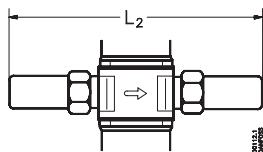

### Type AVTB

003R9085

003R9085

DN	L [mm]
15	75
20	80
25	83

DN	L <sub>1</sub> [mm]
15	141
20	152
25	167

DN	$L_2$ [mm]
15	149
20	164
25	167

DN	$L_3$ [mm]
15	79
20	84
25	87