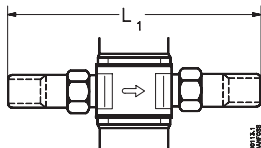

### Type AVTB

003R9085

003R9085

DN	L [mm]
15	75
20	80
25	83

DN	L <sub>1</sub> [mm]
15	141
20	152
25	167

DN	$L_2$ [mm]
15	149
20	164
25	167

DN	$L_3$ [mm]
15	79
20	84
25	87