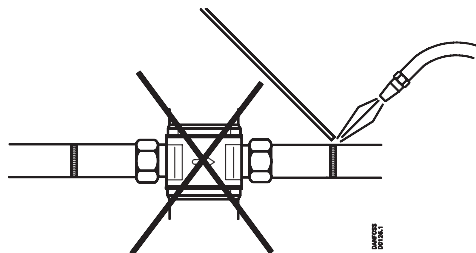

### Type AVTB

003R9085

003R9085

DN	L [mm]
15	75
20	80
25	83

DN	L <sub>1</sub> [mm]
15	141
20	152
25	167

DN	$L_2$ [mm]
15	149
20	164
25	167

DN	$L_3$ [mm]
15	79
20	84
25	87