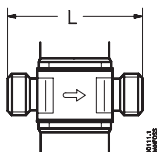

### Type AVTB

003R9085

003R9085

DN	L [mm]
15	75
20	80
25	83

DN	L <sub>1</sub> [mm]
15	141
20	152
25	167

DN	$L_2$ [mm]
15	149
20	164
25	167

DN	$L_3$ [mm]
15	79
20	84
25	87