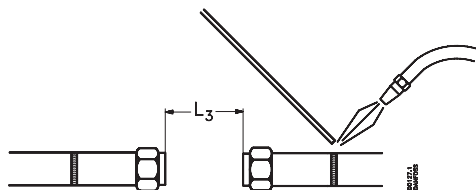

### Type AVTB

003R9085

003R9085

DN	L [mm]
15	75
20	80
25	83

DN	L <sub>1</sub> [mm]
15	141
20	152
25	167

DN	$L_2$ [mm]
15	149
20	164
25	167

DN	$L_3$ [mm]
15	79
20	84
25	87