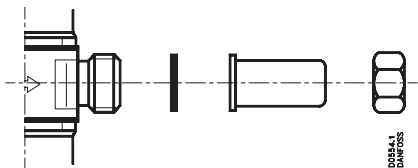

### Type AVTB

003R9085

003R9085

DN	L [mm]
15	75
20	80
25	83

DN	L <sub>1</sub> [mm]
15	141
20	152
25	167

DN	$L_2$ [mm]
15	149
20	164
25	167

DN	$L_3$ [mm]
15	79
20	84
25	87