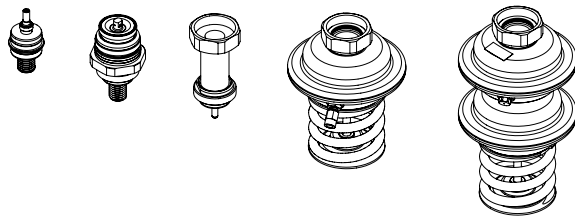

Instructions

Service kits

| | |
|----|-----------------------------|
| M1 | CuSn5ZnPb (Rg5) |
| M2 | EN-GJS-400-18-LT (GGG 40.3) |

| | | | |
|---|-------|------|----|
| 2 | PN 25 | AVA | M1 |
| 2 | PN 25 | AVA | M2 |
| 3 | PN 25 | AVDS | M1 |
| 4 | PN 25 | SAVA | M1 |
| 4 | PN 25 | SAVA | M2 |
| 5 | PN 25 | SAVD | M1 |
| 5 | PN 25 | SAVD | M2 |

PN 25 AVA

M1

PN 25 AVA

M2

1

2

3