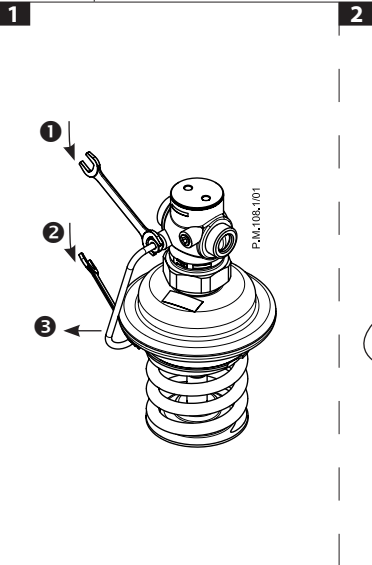

Instructions

Service kits

| | |
|----|-----------------------------|
| M1 | CuSn5ZnPb (Rg5) |
| M2 | EN-GJS-400-18-LT (GGG 40.3) |

| | | | |
|---|-------|------|----|
| 2 | PN 25 | AVA | M1 |
| 2 | PN 25 | AVA | M2 |
| 3 | PN 25 | AVDS | M1 |
| 4 | PN 25 | SAVA | M1 |
| 4 | PN 25 | SAVA | M2 |
| 5 | PN 25 | SAVD | M1 |
| 5 | PN 25 | SAVD | M2 |

PN 25 AVA

M1

PN 25 AVA

M2

1

2

3