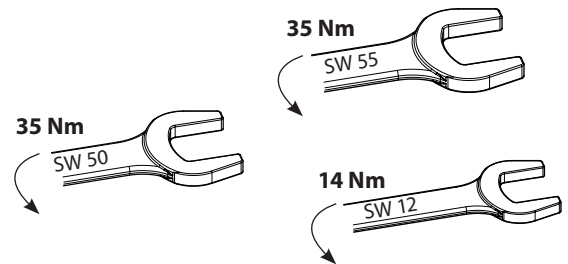

Instructions

Service kits

| | |
|----|-----------------------------|
| M1 | CuSn5ZnPb (Rg5) |
| M2 | EN-GJS-400-18-LT (GGG 40.3) |

| | | | |
|---|-------|------|----|
| 2 | PN 25 | AVA | M1 |
| 2 | PN 25 | AVA | M2 |
| 3 | PN 25 | AVDS | M1 |
| 4 | PN 25 | SAVA | M1 |
| 4 | PN 25 | SAVA | M2 |
| 5 | PN 25 | SAVD | M1 |
| 5 | PN 25 | SAVD | M2 |

PN 25 AVA

M1

PN 25 AVA

M2

1

2

3