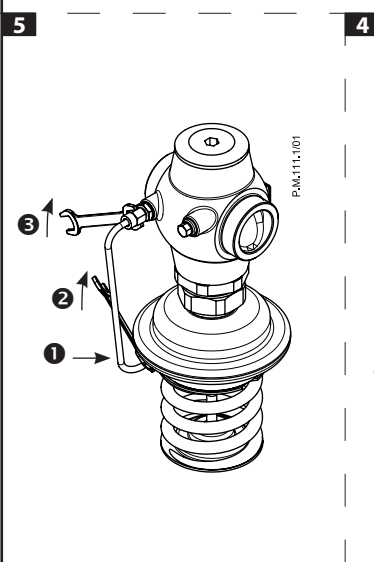

Instructions

Service kits

| | |
|----|-----------------------------|
| M1 | CuSn5ZnPb (Rg5) |
| M2 | EN-GJS-400-18-LT (GGG 40.3) |

| | | | |
|---|-------|------|----|
| 2 | PN 25 | AVA | M1 |
| 2 | PN 25 | AVA | M2 |
| 3 | PN 25 | AVDS | M1 |
| 4 | PN 25 | SAVA | M1 |
| 4 | PN 25 | SAVA | M2 |
| 5 | PN 25 | SAVD | M1 |
| 5 | PN 25 | SAVD | M2 |

PN 25 AVA

M1

PN 25 AVA

M2

1

2

3