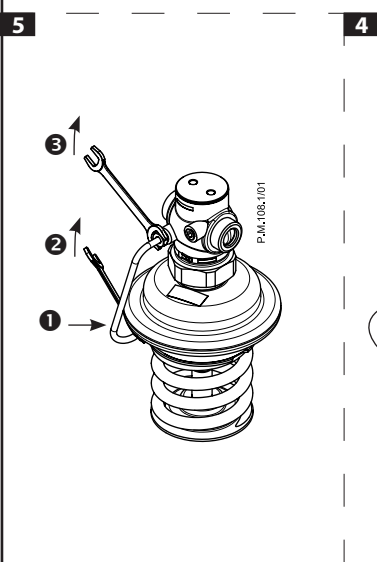

Instructions

Service kits

| | |
|----|-----------------------------|
| M1 | CuSn5ZnPb (Rg5) |
| M2 | EN-GJS-400-18-LT (GGG 40.3) |

| | | | |
|---|-------|------|----|
| 2 | PN 25 | AVA | M1 |
| 2 | PN 25 | AVA | M2 |
| 3 | PN 25 | AVDS | M1 |
| 4 | PN 25 | SAVA | M1 |
| 4 | PN 25 | SAVA | M2 |
| 5 | PN 25 | SAVD | M1 |
| 5 | PN 25 | SAVD | M2 |

PN 25 AVA

M1

PN 25 AVA

M2

1

2

3