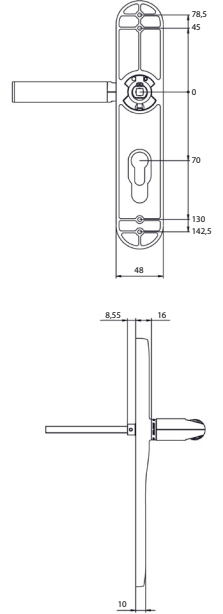

Code-It™

LA CODE-IT SE DÉCLINE EN UN NOUVEAU DESIGN

LA CODE IT SUR PLAQUE

La plaque de sécurité Code It™ est une solution innovante, qui limite de façon simple et efficace les risques de vol.

Le mécanisme de verrouillage automatique, intégré à la poignée, nécessite un code personnel pour actionner l'ouverture de la porte.

Caractéristiques techniques :

- Carré : 7 mm ou 8 mm DIN
- Autonomie : 100.000 mouvements
- Alimentation : 2 piles CR2 (fournies)
- Serrures : s'adapte sur les serrures à larder DIN standard
- Epaisseurs de portes : de 35 à 80 mm
- Finition : Satin