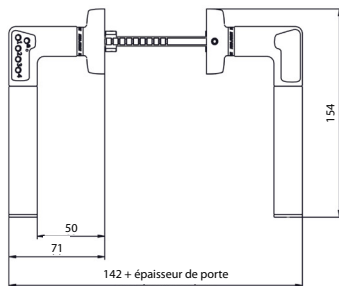

Code-It™

LA CODE-IT SE DÉCLINE EN UN NOUVEAU DESIGN

LA CODE IT SUR PLAQUE

La plaque de sécurité Code It™ est une solution innovante, qui limite de façon simple et efficace les risques de vol.

Le mécanisme de verrouillage automatique, intégré à la poignée, nécessite un code personnel pour actionner l'ouverture de la porte.

Caractéristiques techniques :

- Carré : 7 mm ou 8 mm DIN
- Autonomie : 100.000 mouvements
- Alimentation : 2 piles CR2 (fournies)
- Serrures : s'adapte sur les serrures à larder DIN standard
- Epaisseurs de portes : de 35 à 80 mm
- Finition : Satin