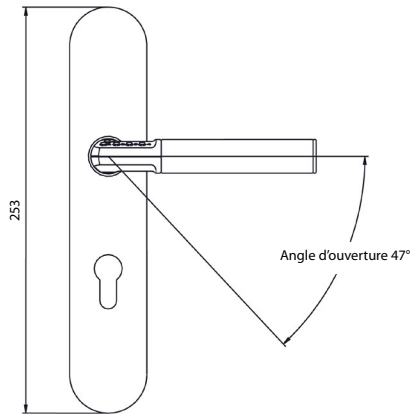

Code-It™

LA CODE-IT SE DÉCLINE EN UN NOUVEAU DESIGN

LA CODE IT SUR PLAQUE

La plaque de sécurité Code It™ est une solution innovante, qui limite de façon simple et efficace les risques de vol.

Le mécanisme de verrouillage automatique, intégré à la poignée, nécessite un code personnel pour actionner l'ouverture de la porte.

Caractéristiques techniques :

- Carré : 7 mm ou 8 mm DIN
- Autonomie : 100.000 mouvements
- Alimentation : 2 piles CR2 (fournies)
- Serrures : s'adapte sur les serrures à larder DIN standard
- Epaisseurs de portes : de 35 à 80 mm
- Finition : Satin