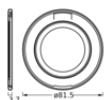

### Caractéristiques du produit

- Disponible en rond et en carré
- Trois coloris disponibles : blanc, noir et nickel brossé
- Matériel : aluminium

### DIMENSIONS ET POIDS

Diamètre	81,5 mm
Hauteur	3,7 mm
Poids du produit	14,00 g