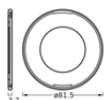

FICHE PRODUIT

SP CBO RING FIX ROUND BK

SPOT COMBO RING FIX | Colerette de remplacement ronde et carrée pour SPOT COMBO Fixe

Avantages du produit

- Design élégant

Caractéristiques du produit

- Disponible en rond et en carré
- Trois coloris disponibles : blanc, noir et nickel brossé
- Matériel : aluminium

DONNÉES TECHNIQUES

DIMENSIONS ET POIDS

Diamètre	81,5 mm
Hauteur	3,7 mm
Poids du produit	18,00 g

Matériau & couleurs

Couleur du produit	Noir
Matériau de corps	Aluminium

APPLICATION & MONTAGE

Plage de température ambiante	-20...+40 °C
Emplacement montage	Luminaire

CERTIFICATS ET NORMES

Normes	CE / UKCA
--------	-----------

TÉLÉCHARGEMENTS

Documents et certificats	
	User instruction
	Declarations Of Conformity CE
	Declarations Of Conformity UKCA

DONNÉES LOGISTIQUES

Code produit	Unité d'emballage (Pièces/Unité)	Dimensions (longueur x largeur x hauteur)	Poids approximatif	Volume
4099854098406	BAG 1	5 mm x 80 mm x 80 mm	20.00 g	0.03 dm ³
4099854098413	Carton de regroupement 20	125 mm x 95 mm x 95 mm	460.00 g	1.13 dm ³
4099854098420	Shipping box 240	300 mm x 264 mm x 216 mm	5857.00 g	17.11 dm ³