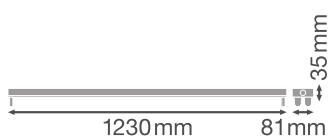

## DIMENSIONS ET POIDS

Longueur	1234,00 mm
Largeur	83,00 mm
Hauteur	66,00 mm
Poids du produit	930,00 g