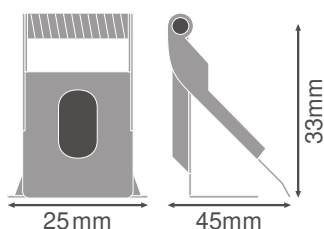

FICHE PRODUIT

PANEL RECESSED MOUNT CLIPS VAL 4x

RECESSED MOUNT CLIPS | Clips de montage encastré pour les panels

Avantages du produit

- Peut être installé sur des plafonds en placo-plâtre, en bois et en métal d'une épaisseur allant de 10 à 20 mm

Caractéristiques du produit

- Épaisseur de plafond : 10 à 20 mm

DONNÉES TECHNIQUES

DIMENSIONS ET POIDS

Longueur	25,0 mm
Largeur	45,0 mm
Hauteur	33,0 mm
Poids du produit	25,00 g

Matériau & couleurs

Couleur du produit	Acier
--------------------	-------

APPLICATION & MONTAGE

Emplacement montage	Plafond
---------------------	---------

TÉLÉCHARGEMENTS

Textes pour appels d'offres

Offres

DONNÉES LOGISTIQUES

Code produit	Unité d'emballage (Pièces/Unité)	Dimensions (longueur x largeur x hauteur)	Poids approximatif	Volume
4058075409859	BAG 4	90 mm x 90 mm x 35 mm	402.00 g	0.28 dm ³
4058075409866	Carton de regroupement 16	154 mm x 104 mm x 108 mm	1669.00 g	1.73 dm ³
4058075419001	Shipping box 96	322 mm x 322 mm x 130 mm	10359.00 g	13.48 dm ³