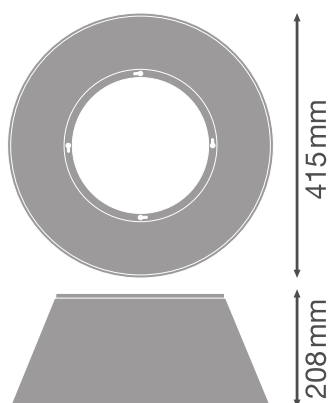

### Données photométriques

Angle de rayonnement	65 °
----------------------	------

### DIMENSIONS ET POIDS

Diamètre	415,0 mm
Hauteur	205,0 mm
Poids du produit	490,00 g

## DONNÉES LOGISTIQUES

Code produit	Unité d'emballage (Pièces/Unité)	Dimensions (longueur x largeur x hauteur)	Poids approximatif	Volume
4058075507043	Carton de regroupement 2	462 mm x 247 mm x 469 mm	1996.00 g	53.52 dm <sup>3</sup>