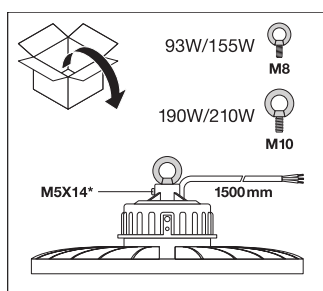

Documents et certificats

Declarations Of Conformity CE

Textes pour appels d'offres

Offres

DONNÉES LOGISTIQUES

Code produit	Unité d'emballage (Pièces/Unité)	Dimensions (longueur x largeur x hauteur)	Poids approximatif	Volume
4058075507043	Carton de regroupement 2	462 mm x 247 mm x 469 mm	1996.00 g	53.52 dm³

Le code produit mentionné décrit la petite quantité d'unité qui peut être commandée. Une unité peut contenir un ou plusieurs produits. Lorsque vous passez la commande, merci de bien vouloir entrer une unité ou un multiple d'une unité.

DÉTAILS COMPLÉMENTAIRES

Références / Liens

- Plus d'informations sur la garantie sous www.ledvance.fr/garantie

AVERTISSEMENT

Sous réserve de modifications. Sauf erreur ou omission. Veuillez à toujours utiliser la version la plus récente.