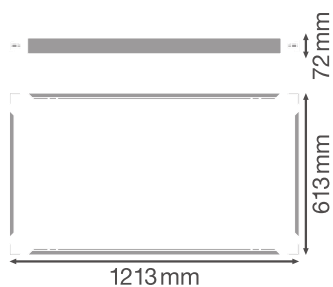

## DIMENSIONS ET POIDS

Longueur	1213 mm
Largeur	613 mm
Hauteur	72,0 mm
Poids du produit	1856,00 g