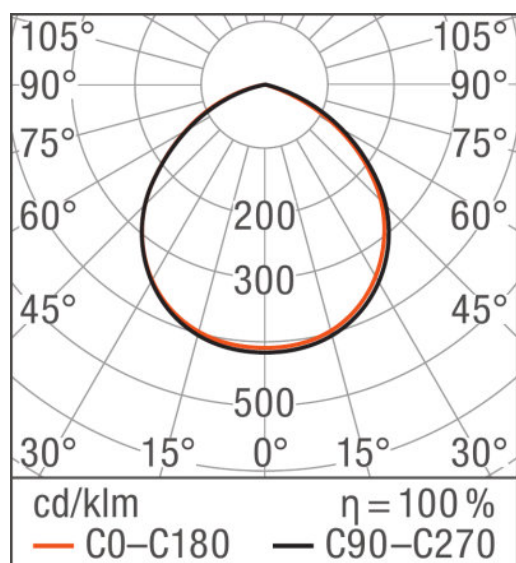

### Dimensions & poids

Longueur	155,0 mm
Largeur	167,0 mm
Hauteur	44,0 mm

### Durée de vie

Durée de vie	30000 h
--------------	---------

### Distribution de lumière

Courbe photométrique, polaire