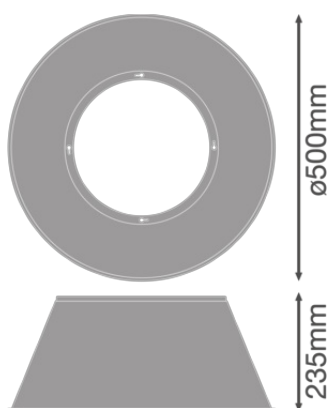

FICHE PRODUIT

HB ALU REFLECTOR 147 190 210W

HIGH BAY REFLECTOR GEN 4 | Réflecteurs pour HIGH BAY GEN 4

Caractéristiques du produit

- Réflecteur en aluminium de haute qualité

DONNÉES TECHNIQUES

Données photométriques

Angle de rayonnement	70 °
----------------------	------

DIMENSIONS ET POIDS

Diamètre	500 mm
Hauteur	235 mm
Poids du produit	505,00 g

Matériau & couleurs

Couleur du produit	Argent
Matériau de corps	Aluminium